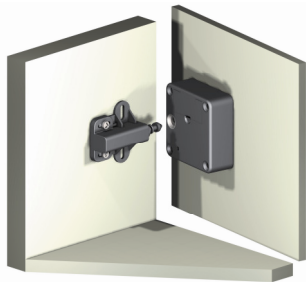

MacLOCK elektronisch slot

De MacLOCK

De MacLOCK is een meubelslot dat d.m.v. een sleutelchip greeploos kan worden geopend.

- Toepasbaar op deuren en laden
- Maximale frontdikte 25mm (geen metaal)
- 30.000 openingen op één 3V lithium batterij
- Eenvoudige programmering
- Automatische opening door veermechaniek
- Maximaal 50 sleutelchips op één slot

Toepassing op deur

Toepassing op lade

Nr.	Omschrijving
3060	MacLOCK elektronisch slot
3010	MacLOCK programmeerkaart
3020	MacLOCK elektronische sleutelchip
3030	MacLOCK elektronische sleutelkaart
3050	MacLOCK lithium batterij 3V
3065	MacLOCK kunststof sluitdeel
3066	MacLOCK stalen sluitdeel voor deur
3067	MacLOCK stalen sluitdeel voor lade

Elektronische sleutelchip