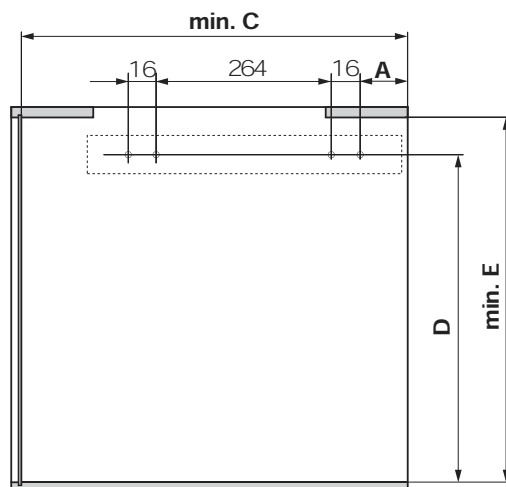

a	A	B	C	D		E		F		G
				Type 450	Type 550	Type 450	Type 550	Type 450	Type 550	
SLIM 90°	38	27	480	414	541	485	610	381	509	10