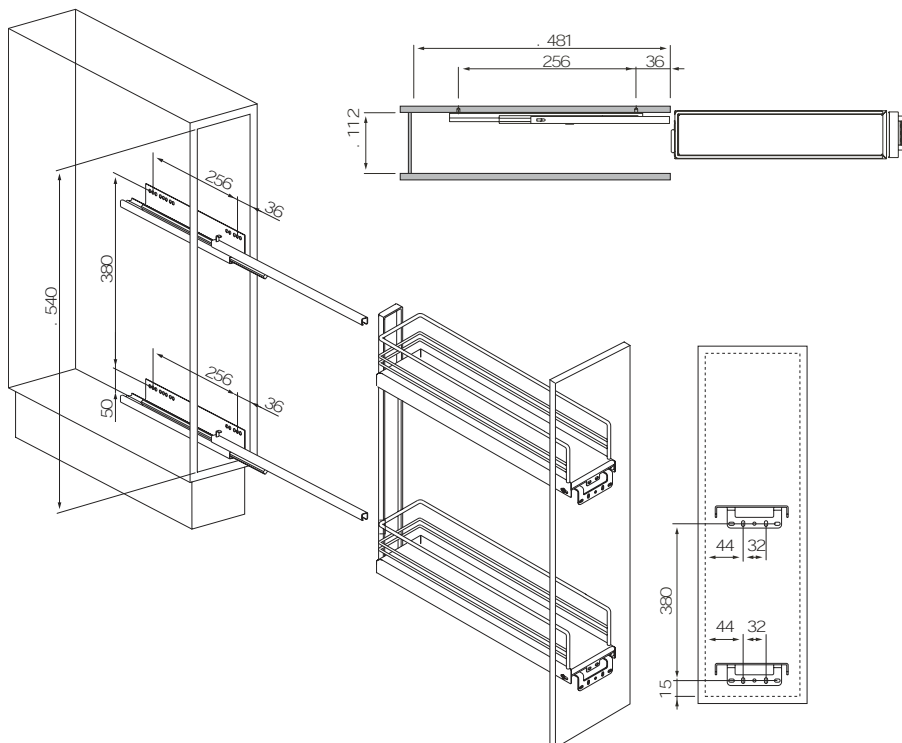

Extra hoog opbergstelsel voor flessen en voedingsmiddelen

- **Korpusbreedte 150**
- **Volledig uittrekbaar geleidersysteem**
- **Geïntegreerde demping**
- **Alleen links monteerbaar**
- **Frame 85 cm hoog**
- **Korpusdiepte 500**
- **2-dimensionale frontverstelling**
- **Draagvermogen 12 kg**

Korpusbreedte slechts 150 mm.

Flessenrek Deluxe Hoog

Art.nr.	Omschrijving	(bxdxh)	VPE
9089	Flessenrek Deluxe Hoog,	netto 110x500x850	1 stuks

Uitgevoerd met GRASS
Nova Pro Geleider
met Airmatic demping

Flessenrek voor korpus 150 mm

- Aan rechterzijde te monteren
- Geïntegreerde Softstop demping
- Volledig uittrekbaar
- Metalen bodem
- Verdeler optioneel
- Laadvermogen 12 kg

Flessenrek

Art.nr.	Omschrijving	VPE
200071305	Flessenrek korpus 150 mm	1 stuks
650025605	Verdeler chroom (optioneel)	1 stuks

Afbeelding: Fine frame 450 x 458 x 650 met 5 x Fine flessenmand (9053)

Fine, functioneel onderkastrek met flessenmanden

- Met geïntegreerde demping
- Voor korpusdiepte 500 mm
- Links en rechts monteerbaar