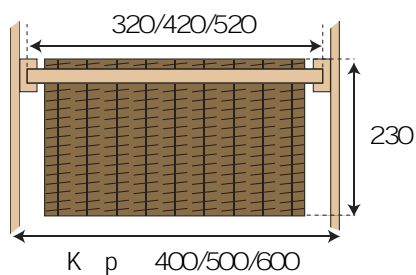

Art.nr.	Omschrijving	Formaat	VPE
W4000	Mand + geleiding korpus 400	320x480x230	1 set
W4001	Mand + geleiding korpus 500	420x480x230	1 set
W4002	Mand + geleiding korpus 600	520x480x230	1 set