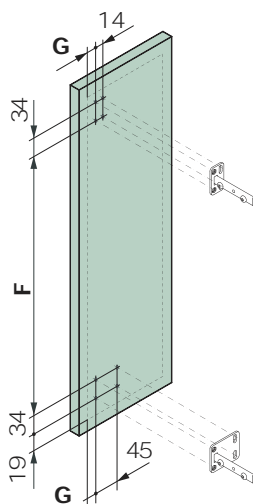

a	A	B	C	D		E		F		G
				Type 450	Type 550	Type 450	Type 550	Type 450	Type 550	
SLIM 90°	38	27	480	414	541	485	610	381	509	10