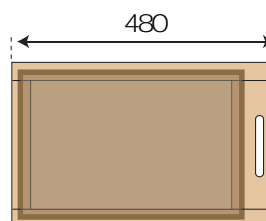

Art.nr.	Omschrijving	Formaat	VPE
W4000	Mand + geleiding korpus 400	320x480x230	1 set
W4001	Mand + geleiding korpus 500	420x480x230	1 set
W4002	Mand + geleiding korpus 600	520x480x230	1 set