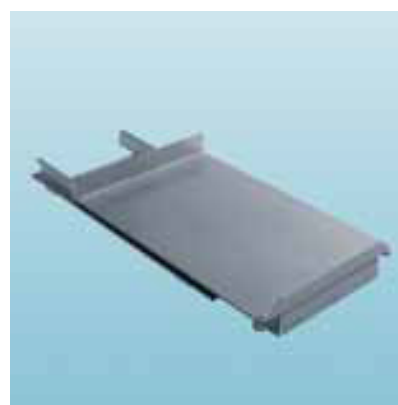

Stevig ladesysteem om kratten, gasflessen etc. op te bergen

- Enkel uittrekbaar geleidersysteem
- Bodemmontage
- Voor scharnierende deuren (dus geen frontbevestiging)
- Wieltjes aan weerszijde ter bescherming van deur
- Draagvermogen 100 kg
- Korpusdiepte 500
- Korpusbreedte 300

Krattenlade

Art.nr.	Omschrijving	VPE
200039502*	Krattenlade Porter 278x500x46/85	1 stuks

* Leverbaar zolang de voorraad strekt