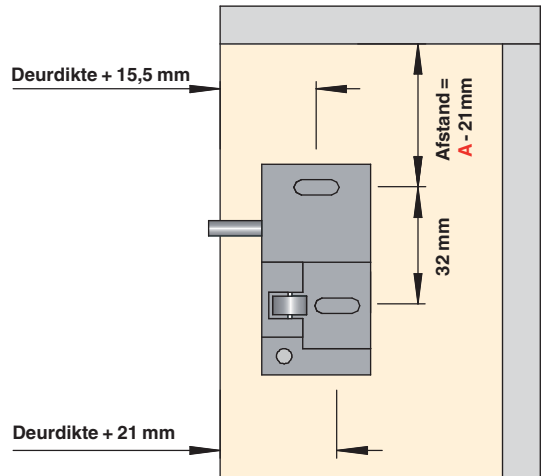

Elektronische sleutel Chipbox.

Programmeerkaart Chipbox.

Omschrijving	Art.Nr.
Elektronisch slot Chipbox incl.batterij	1001
Programmeerkaart Chipbox	1020
Elektronisch sleutel Chipbox	1030
Reservebatterij litium Chipbox	1050

VPE per stuk

Voor montagehandleiding zie ommezijde.

Montagehandleiding Chipbox

Slot- en slotdeelmontage bij inliggende deuren

Slot- en slotdeelmontage bij opliggende deuren