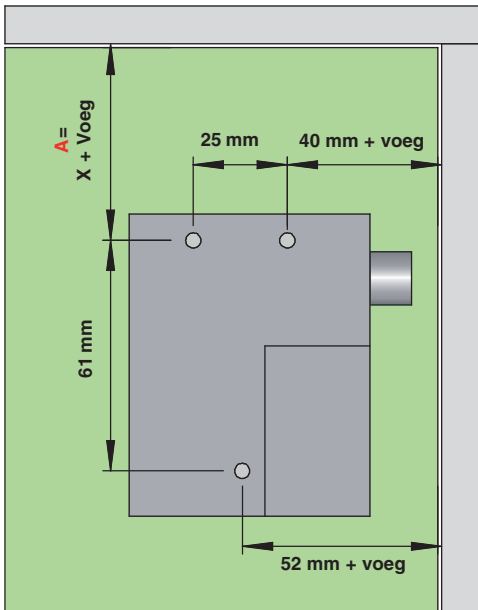

Montagehandleiding Chipbox

Slot- en slotdeelmontage bij inliggende deuren