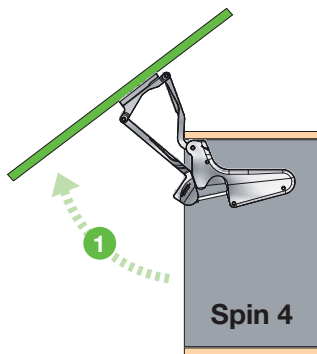

Klepbeslag Spin 3

Klepbeslag voor liftdeur

VPE per set

Verbindingsstang voor Spin 1500 mm

VPE per stuk

Art.nr.

SN303904091

SNBE1500091

SPIN 3

- Optimale toegang
- Automatische opening
- Verstelbare openingskracht
- Verstelbare demping
- Zeer licht te openen
- Zelfde boormaat voor Spin 1 t/m 4
- Kleur: gepolijst aluminium
- 3-dimensionale verstelling -2 + 2 mm