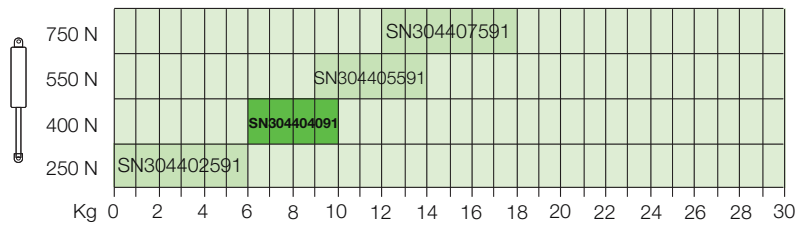

Klepbeslag Spin 3

Klepbeslag voor liftdeur

VPE per set

Verbindingsstang voor Spin 1500 mm

VPE per stuk

Art.nr.

SN303904091

SNBE1500091

SPIN 3

- Optimale toegang
- Automatische opening
- Verstelbare openingskracht
- Verstelbare demping
- Zeer licht te openen
- Zelfde boormaat voor Spin 1 t/m 4
- Kleur: gepolijst aluminium
- 3-dimensionale verstelling -2 + 2 mm