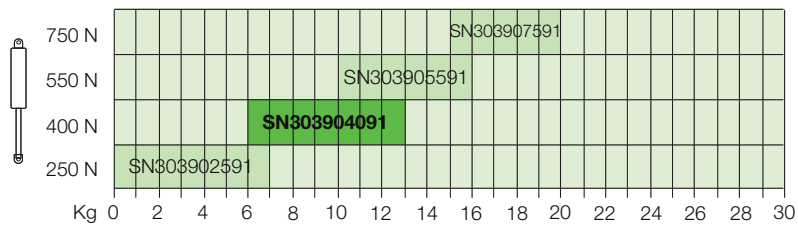

Klepbeslag Spin 3

Klepbeslag voor liftdeur

VPE per set

Verbindingsstang voor Spin 1500 mm

VPE per stuk

Art.nr.

SN303904091

SNBE1500091

SPIN 3

- Optimale toegang
- Automatische opening
- Verstelbare openingskracht
- Verstelbare demping
- Zeer licht te openen
- Zelfde boormaat voor Spin 1 t/m 4
- Kleur: gepolijst aluminium
- 3-dimensionale verstelling -2 + 2 mm