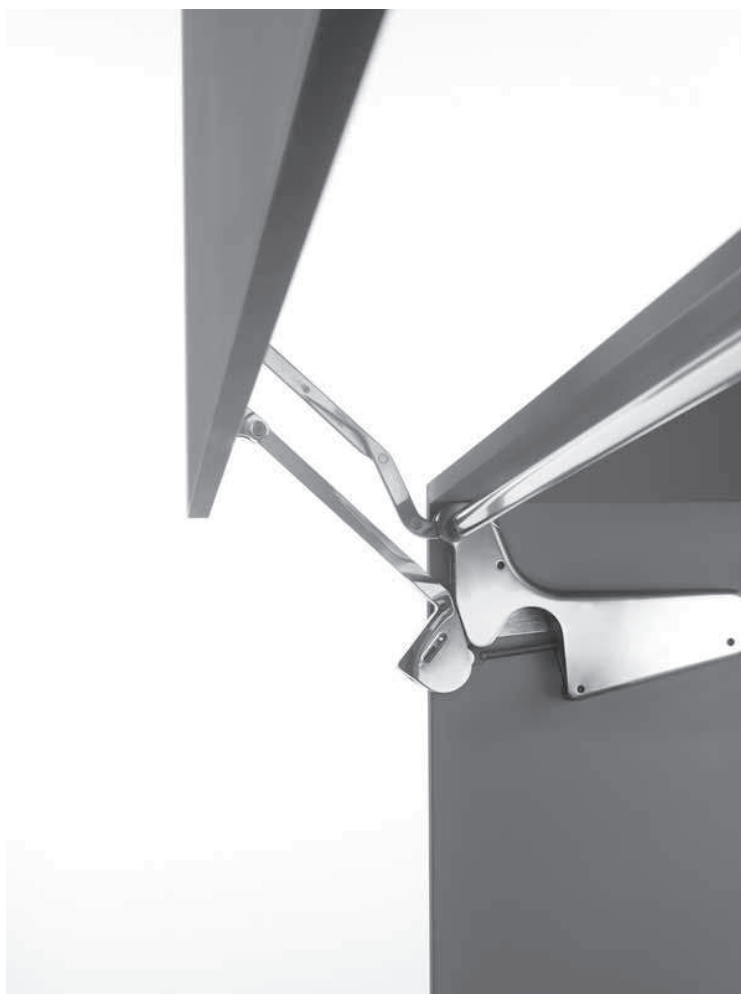

Klepbeslag Spin 1

Klepbeslag voor vouwdeur
VPE per set

Art.nr.

SN107206091

SPIN 1

- Optimale toegang
- Automatische opening
- Verstelbare openingskracht
- Verstelbare demping
- Zeer licht te openen
- Zelfde boormaat voor Spin 1 t/m 4
- Kleur: gepolijst aluminium
- 3-dimensionale verstelling -2 + 2 mm

Ø 10 x 16
BUXP0613030

Klepbeslag Spin 2
Klepbeslag voor klapdeur
VPE per set

Art.nr.
SN20XXX3591

SPIN 2

- Optimale toegang
- Automatische opening
- Verstelbare openingskracht
- Verstelbare demping
- Zeer licht te openen
- Zelfde boormaat voor Spin 1 t/m 4
- Kleur: gepolijst aluminium
- 3-dimensionale verstelling -2 + 2 mm

Klepbeslag Spin 3

Klepbeslag voor liftdeur

VPE per set

Verbindingsstang voor Spin 1500 mm

VPE per stuk

Art.nr.

SN303904091

SNBE1500091

SPIN 3

- Optimale toegang
- Automatische opening
- Verstelbare openingskracht
- Verstelbare demping
- Zeer licht te openen
- Zelfde boormaat voor Spin 1 t/m 4
- Kleur: gepolijst aluminium
- 3-dimensionale verstelling -2 + 2 mm