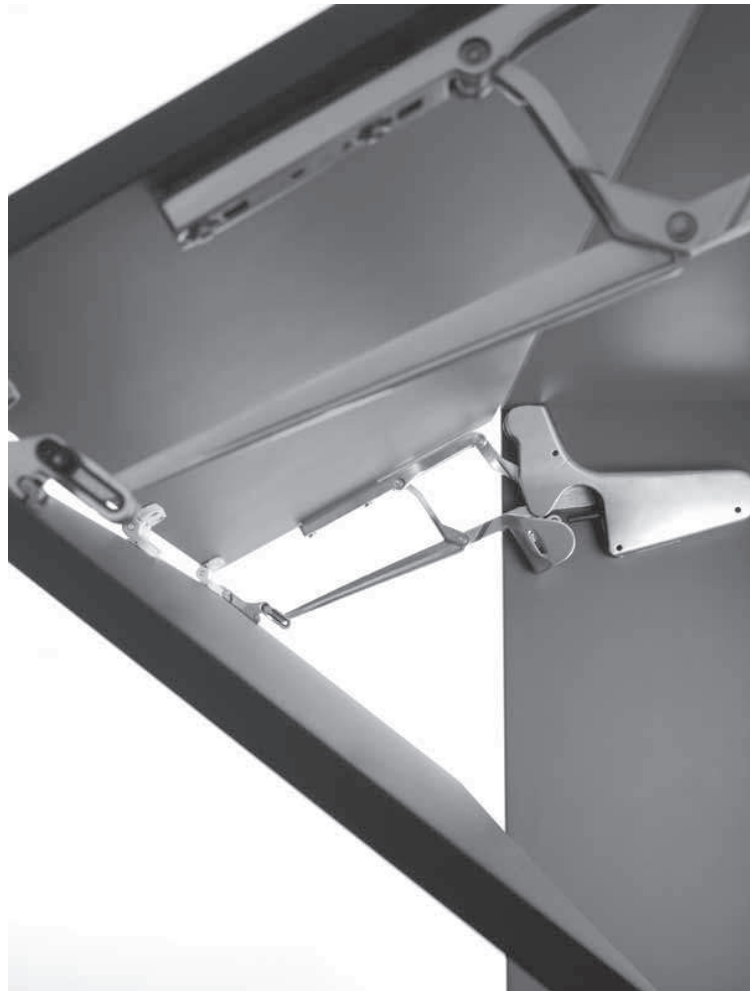

- Optimale toegang
- Automatische opening
- Verstelbare openingskracht
- Verstelbare demping
- Zeer licht te openen
- Zelfde boormaat voor Spin 1 t/m 4
- Kleur: gepolijst aluminium
- 3-dimensionale verstelling -2 + 2 mm

Klepbeslag Spin 1

Klepbeslag voor vouwdeur
VPE per set

Art.nr.

SN107206091

SPIN 1

- Optimale toegang
- Automatische opening
- Verstelbare openingskracht
- Verstelbare demping
- Zeer licht te openen
- Zelfde boormaat voor Spin 1 t/m 4
- Kleur: gepolijst aluminium
- 3-dimensionale verstelling -2 + 2 mm

Ø 10 x 16
BUXP0613030

Klepbeslag Spin 2
Klepbeslag voor klapdeur
VPE per set

Art.nr.
SN20XXX3591

SPIN 2

- Optimale toegang
- Automatische opening
- Verstelbare openingskracht
- Verstelbare demping
- Zeer licht te openen
- Zelfde boormaat voor Spin 1 t/m 4
- Kleur: gepolijst aluminium
- 3-dimensionale verstelling -2 + 2 mm

Klepbeslag Spin 3

Klepbeslag voor liftdeur

VPE per set

Verbindingsstang voor Spin 1500 mm

VPE per stuk

Art.nr.

SN303904091

SNBE1500091