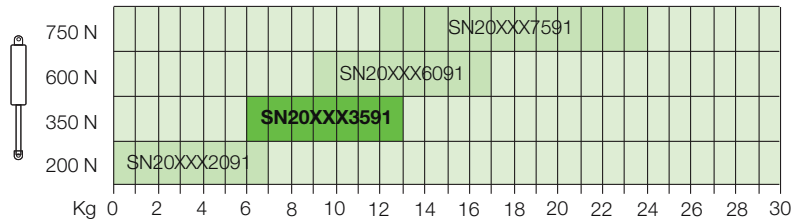

Klepbeslag Spin 1

Klepbeslag voor vouwdeur
VPE per set

Art.nr.

SN107206091

SPIN 1

- Optimale toegang
- Automatische opening
- Verstelbare openingskracht
- Verstelbare demping
- Zeer licht te openen
- Zelfde boormaat voor Spin 1 t/m 4
- Kleur: gepolijst aluminium
- 3-dimensionale verstelling -2 + 2 mm

Ø 10 x 16
BUXP0613030

Klepbeslag Spin 2
Klepbeslag voor klapdeur
VPE per set

Art.nr.
SN20XXX3591

SPIN 2

- Optimale toegang
- Automatische opening
- Verstelbare openingskracht
- Verstelbare demping
- Zeer licht te openen
- Zelfde boormaat voor Spin 1 t/m 4
- Kleur: gepolijst aluminium
- 3-dimensionale verstelling -2 + 2 mm