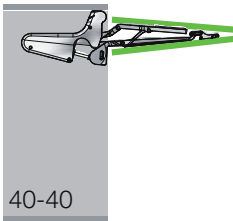

- Optimale toegang
- Automatische opening
- Verstelbare openingskracht
- Verstelbare demping
- Zeer licht te openen
- Zelfde boormaat voor Spin 1 t/m 4
- Kleur: gepolijst aluminium
- 3-dimensionale verstelling -2 + 2 mm

Klepbeslag Spin 1

Klepbeslag voor vouwdeur
VPE per set

Art.nr.

SN107206091

SPIN 1

- Optimale toegang
- Automatische opening
- Verstelbare openingskracht
- Verstelbare demping
- Zeer licht te openen
- Zelfde boormaat voor Spin 1 t/m 4
- Kleur: gepolijst aluminium
- 3-dimensionale verstelling -2 + 2 mm

Ø 10 x 16
BUXP0613030

Klepbeslag Spin 2
Klepbeslag voor klapdeur
VPE per set

Art.nr.
SN20XXX3591

SPIN 2

- Optimale toegang
- Automatische opening
- Verstelbare openingskracht
- Verstelbare demping
- Zeer licht te openen
- Zelfde boormaat voor Spin 1 t/m 4
- Kleur: gepolijst aluminium
- 3-dimensionale verstelling -2 + 2 mm