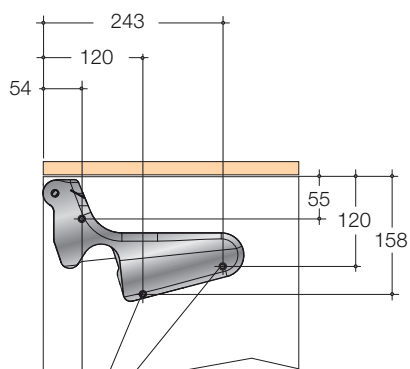

- Optimale toegang
- Automatische opening
- Verstelbare openingskracht
- Verstelbare demping
- Zeer licht te openen
- Zelfde boormaat voor Spin 1 t/m 4
- Kleur: gepolijst aluminium
- 3-dimensionale verstelling -2 + 2 mm

Klepbeslag Spin 1

Klepbeslag voor vouwdeur
VPE per set

Art.nr.

SN107206091

SPIN 1

- Optimale toegang
- Automatische opening
- Verstelbare openingskracht
- Verstelbare demping
- Zeer licht te openen
- Zelfde boormaat voor Spin 1 t/m 4
- Kleur: gepolijst aluminium
- 3-dimensionale verstelling -2 + 2 mm

Ø 10 x 16
BUXP0613030

Klepbeslag Spin 2
Klepbeslag voor klapdeur
VPE per set

Art.nr.
SN20XXX3591

SPIN 2

- Optimale toegang
- Automatische opening
- Verstelbare openingskracht
- Verstelbare demping
- Zeer licht te openen
- Zelfde boormaat voor Spin 1 t/m 4
- Kleur: gepolijst aluminium
- 3-dimensionale verstelling -2 + 2 mm

Klepbeslag Spin 3

Klepbeslag voor liftdeur

VPE per set

Verbindingsstang voor Spin 1500 mm

VPE per stuk

Art.nr.

SN303904091

SNBE1500091