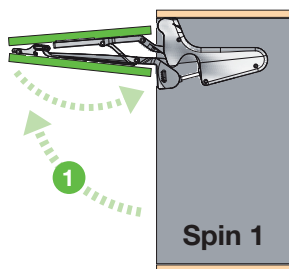

- Optimale toegang
- Automatische opening
- Verstelbare openingskracht
- Verstelbare demping
- Zeer licht te openen
- Zelfde boormaat voor Spin 1 t/m 4
- Kleur: gepolijst aluminium
- 3-dimensionale verstelling -2 + 2 mm

Klepbeslag Spin 1

Klepbeslag voor vouwdeur
VPE per set

Art.nr.

SN107206091

SPIN 1

- Optimale toegang
- Automatische opening
- Verstelbare openingskracht
- Verstelbare demping
- Zeer licht te openen
- Zelfde boormaat voor Spin 1 t/m 4
- Kleur: gepolijst aluminium
- 3-dimensionale verstelling -2 + 2 mm

Ø 10 x 16
BUXP0613030

Klepbeslag Spin 2
Klepbeslag voor klapdeur
VPE per set

Art.nr.
SN20XXX3591

SPIN 2

- Optimale toegang
- Automatische opening
- Verstelbare openingskracht
- Verstelbare demping
- Zeer licht te openen
- Zelfde boormaat voor Spin 1 t/m 4
- Kleur: gepolijst aluminium
- 3-dimensionale verstelling -2 + 2 mm