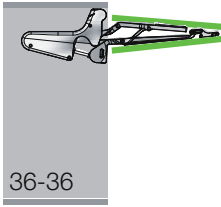

- Optimale toegang
- Automatische opening
- Verstelbare openingskracht
- Verstelbare demping
- Zeer licht te openen
- Zelfde boormaat voor Spin 1 t/m 4
- Kleur: gepolijst aluminium
- 3-dimensionale verstelling -2 + 2 mm

Klepbeslag Spin 1

Klepbeslag voor vouwdeur
VPE per set

Art.nr.

SN107206091

SPIN 1

- Optimale toegang
- Automatische opening
- Verstelbare openingskracht
- Verstelbare demping
- Zeer licht te openen
- Zelfde boormaat voor Spin 1 t/m 4
- Kleur: gepolijst aluminium
- 3-dimensionale verstelling -2 + 2 mm

Ø 10 x 16
BUXP0613030

Klepbeslag Spin 2
Klepbeslag voor klapdeur
VPE per set

Art.nr.
SN20XXX3591

SPIN 2

- Optimale toegang
- Automatische opening
- Verstelbare openingskracht
- Verstelbare demping
- Zeer licht te openen
- Zelfde boormaat voor Spin 1 t/m 4
- Kleur: gepolijst aluminium
- 3-dimensionale verstelling -2 + 2 mm

Klepbeslag Spin 3

Klepbeslag voor liftdeur

VPE per set

Verbindingsstang voor Spin 1500 mm

VPE per stuk

Art.nr.

SN303904091

SNBE1500091