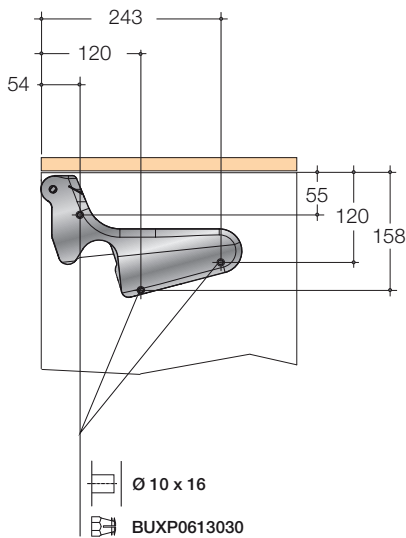

- Optimale toegang
- Automatische opening
- Verstelbare openingskracht
- Verstelbare demping
- Zeer licht te openen
- Zelfde boormaat voor Spin 1 t/m 4
- Kleur: gepolijst aluminium
- 3-dimensionale verstelling -2 + 2 mm

Klepbeslag Spin 1

Klepbeslag voor vouwdeur
VPE per set

Art.nr.

SN107206091

SPIN 1

- Optimale toegang
- Automatische opening
- Verstelbare openingskracht
- Verstelbare demping
- Zeer licht te openen
- Zelfde boormaat voor Spin 1 t/m 4
- Kleur: gepolijst aluminium
- 3-dimensionale verstelling -2 + 2 mm

Ø 10 x 16
BUXP0613030

Klepbeslag Spin 2
Klepbeslag voor klapdeur
VPE per set

Art.nr.
SN20XXX3591

SPIN 2

- Optimale toegang
- Automatische opening
- Verstelbare openingskracht
- Verstelbare demping
- Zeer licht te openen
- Zelfde boormaat voor Spin 1 t/m 4
- Kleur: gepolijst aluminium
- 3-dimensionale verstelling -2 + 2 mm

Klepbeslag Spin 3

Klepbeslag voor liftdeur

VPE per set

Verbindingsstang voor Spin 1500 mm

VPE per stuk

Art.nr.

SN303904091

SNBE1500091