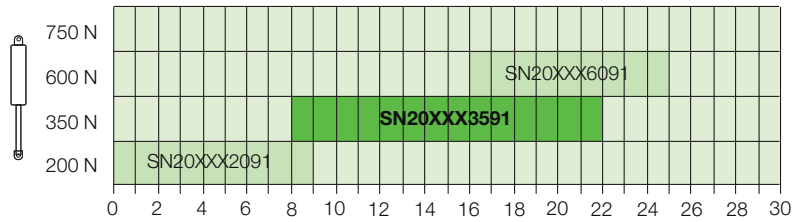

Klepbeslag Spin 1

Klepbeslag voor vouwdeur
VPE per set

Art.nr.

SN107206091

SPIN 1

- Optimale toegang
- Automatische opening
- Verstelbare openingskracht
- Verstelbare demping
- Zeer licht te openen
- Zelfde boormaat voor Spin 1 t/m 4
- Kleur: gepolijst aluminium
- 3-dimensionale verstelling -2 + 2 mm

Ø 10 x 16
BUXP0613030

Klepbeslag Spin 2
Klepbeslag voor klapdeur
VPE per set

Art.nr.
SN20XXX3591

SPIN 2

- Optimale toegang
- Automatische opening
- Verstelbare openingskracht
- Verstelbare demping
- Zeer licht te openen
- Zelfde boormaat voor Spin 1 t/m 4
- Kleur: gepolijst aluminium
- 3-dimensionale verstelling -2 + 2 mm

SPIN 3

- Optimale toegang
- Automatische opening
- Verstelbare openingskracht
- Verstelbare demping
- Zeer licht te openen
- Zelfde boormaat voor Spin 1 t/m 4
- Kleur: gepolijst aluminium
- 3-dimensionale verstelling -2 + 2 mm