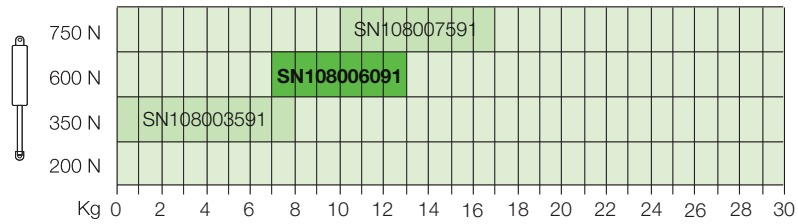

- Optimale toegang
- Automatische opening
- Verstelbare openingskracht
- Verstelbare demping
- Zeer licht te openen
- Zelfde boormaat voor Spin 1 t/m 4
- Kleur: gepolijst aluminium
- 3-dimensionale verstelling -2 + 2 mm

Klepbeslag Spin 1

Klepbeslag voor vouwdeur
VPE per set

Art.nr.

SN107206091

SPIN 1

- Optimale toegang
- Automatische opening
- Verstelbare openingskracht
- Verstelbare demping
- Zeer licht te openen
- Zelfde boormaat voor Spin 1 t/m 4
- Kleur: gepolijst aluminium
- 3-dimensionale verstelling -2 + 2 mm

Ø 10 x 16
BUXP0613030

Klepbeslag Spin 2
Klepbeslag voor klapdeur
VPE per set

Art.nr.
SN20XXX3591

SPIN 2

- Optimale toegang
- Automatische opening
- Verstelbare openingskracht
- Verstelbare demping
- Zeer licht te openen
- Zelfde boormaat voor Spin 1 t/m 4
- Kleur: gepolijst aluminium
- 3-dimensionale verstelling -2 + 2 mm