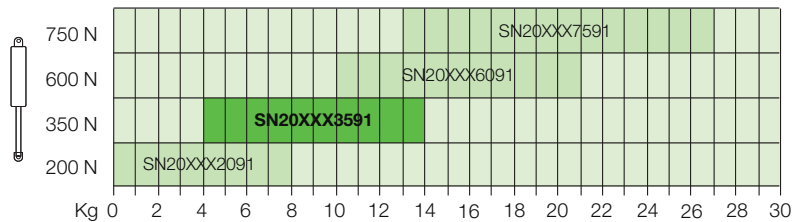

Klepbeslag Spin 1

Klepbeslag voor vouwdeur
VPE per set

Art.nr.

SN107206091

SPIN 1

- Optimale toegang
- Automatische opening
- Verstelbare openingskracht
- Verstelbare demping
- Zeer licht te openen
- Zelfde boormaat voor Spin 1 t/m 4
- Kleur: gepolijst aluminium
- 3-dimensionale verstelling -2 + 2 mm

Ø 10 x 16
BUXP0613030

Klepbeslag Spin 2
Klepbeslag voor klapdeur
VPE per set

Art.nr.
SN20XXX3591

SPIN 2

- Optimale toegang
- Automatische opening
- Verstelbare openingskracht
- Verstelbare demping
- Zeer licht te openen
- Zelfde boormaat voor Spin 1 t/m 4
- Kleur: gepolijst aluminium
- 3-dimensionale verstelling -2 + 2 mm