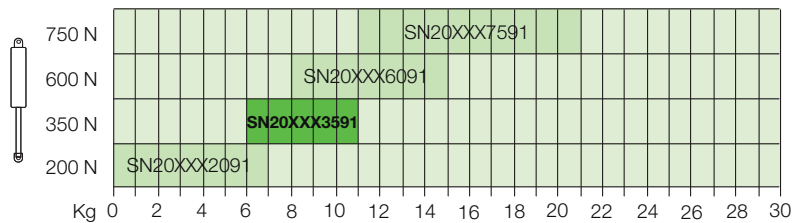

Klepbeslag Spin 1

Klepbeslag voor vouwdeur
VPE per set

Art.nr.

SN107206091

SPIN 1

- Optimale toegang
- Automatische opening
- Verstelbare openingskracht
- Verstelbare demping
- Zeer licht te openen
- Zelfde boormaat voor Spin 1 t/m 4
- Kleur: gepolijst aluminium
- 3-dimensionale verstelling -2 + 2 mm

Ø 10 x 16
BUXP0613030

Klepbeslag Spin 2
Klepbeslag voor klapdeur
VPE per set

Art.nr.
SN20XXX3591

SPIN 2

- Optimale toegang
- Automatische opening
- Verstelbare openingskracht
- Verstelbare demping
- Zeer licht te openen
- Zelfde boormaat voor Spin 1 t/m 4
- Kleur: gepolijst aluminium
- 3-dimensionale verstelling -2 + 2 mm