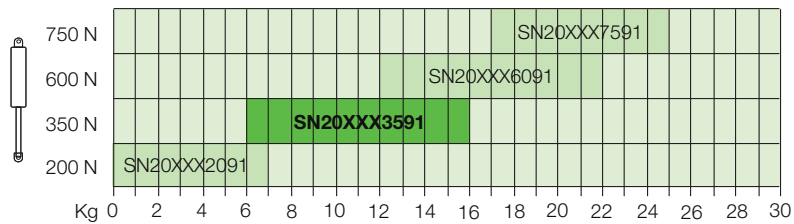

Klepbeslag Spin 1

Klepbeslag voor vouwdeur
VPE per set

Art.nr.

SN107206091

SPIN 1

- Optimale toegang
- Automatische opening
- Verstelbare openingskracht
- Verstelbare demping
- Zeer licht te openen
- Zelfde boormaat voor Spin 1 t/m 4
- Kleur: gepolijst aluminium
- 3-dimensionale verstelling -2 + 2 mm

Ø 10 x 16
BUXP0613030

Klepbeslag Spin 2
Klepbeslag voor klapdeur
VPE per set

Art.nr.
SN20XXX3591

SPIN 2

- Optimale toegang
- Automatische opening
- Verstelbare openingskracht
- Verstelbare demping
- Zeer licht te openen
- Zelfde boormaat voor Spin 1 t/m 4
- Kleur: gepolijst aluminium
- 3-dimensionale verstelling -2 + 2 mm