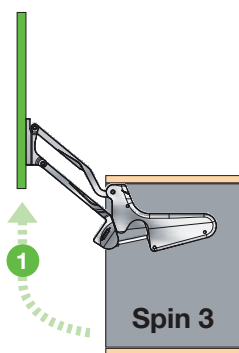

Ø 10 x 16
BUXP0613030

Klepbeslag Spin 2
Klepbeslag voor klapdeur
VPE per set

Art.nr.
SN20XXX3591

SPIN 2

- Optimale toegang
- Automatische opening
- Verstelbare openingskracht
- Verstelbare demping
- Zeer licht te openen
- Zelfde boormaat voor Spin 1 t/m 4
- Kleur: gepolijst aluminium
- 3-dimensionale verstelling -2 + 2 mm

Klepbeslag Spin 3

Klepbeslag voor liftdeur

VPE per set

Verbindingsstang voor Spin 1500 mm

VPE per stuk

Art.nr.

SN303904091

SNBE1500091

SPIN 3

- Optimale toegang
- Automatische opening
- Verstelbare openingskracht
- Verstelbare demping
- Zeer licht te openen
- Zelfde boormaat voor Spin 1 t/m 4
- Kleur: gepolijst aluminium
- 3-dimensionale verstelling -2 + 2 mm