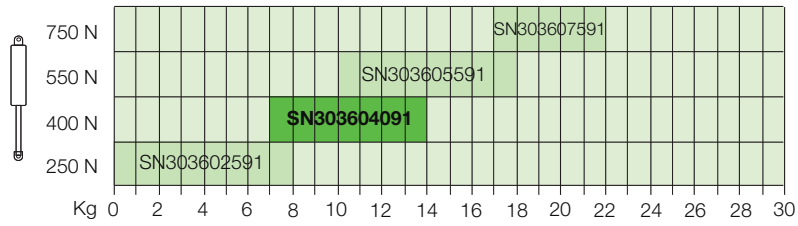

Klepbeslag Spin 3

Klepbeslag voor liftdeur

VPE per set

Verbindingsstang voor Spin 1500 mm

VPE per stuk

Art.nr.

SN303904091

SNBE1500091

SPIN 3

- Optimale toegang
- Automatische opening
- Verstelbare openingskracht
- Verstelbare demping
- Zeer licht te openen
- Zelfde boormaat voor Spin 1 t/m 4
- Kleur: gepolijst aluminium
- 3-dimensionale verstelling -2 + 2 mm