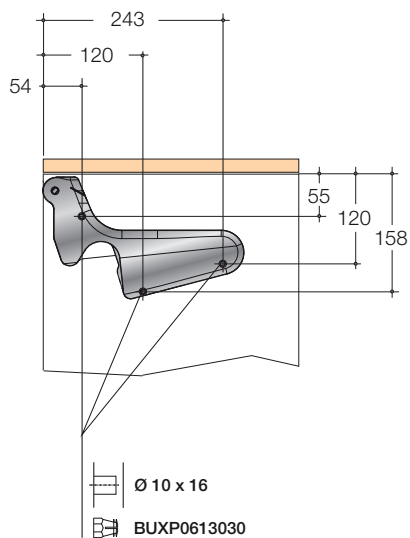

Klepbeslag Spin 1

Klepbeslag voor vouwdeur
VPE per set

Art.nr.

SN107206091

SPIN 1

- Optimale toegang
- Automatische opening
- Verstelbare openingskracht
- Verstelbare demping
- Zeer licht te openen
- Zelfde boormaat voor Spin 1 t/m 4
- Kleur: gepolijst aluminium
- 3-dimensionale verstelling -2 + 2 mm

Ø 10 x 16
BUXP0613030

Klepbeslag Spin 2
Klepbeslag voor klapdeur
VPE per set

Art.nr.
SN20XXX3591

SPIN 2

- Optimale toegang
- Automatische opening
- Verstelbare openingskracht
- Verstelbare demping
- Zeer licht te openen
- Zelfde boormaat voor Spin 1 t/m 4
- Kleur: gepolijst aluminium
- 3-dimensionale verstelling -2 + 2 mm

Klepbeslag Spin 3

Klepbeslag voor liftdeur

VPE per set

Verbindingsstang voor Spin 1500 mm

VPE per stuk

Art.nr.

SN303904091

SNBE1500091

SPIN 3

- Optimale toegang
- Automatische opening
- Verstelbare openingskracht
- Verstelbare demping
- Zeer licht te openen
- Zelfde boormaat voor Spin 1 t/m 4
- Kleur: gepolijst aluminium
- 3-dimensionale verstelling -2 + 2 mm