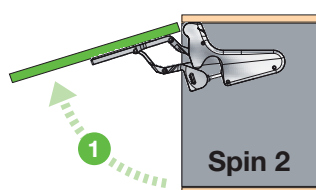

- Optimale toegang
- Automatische opening
- Verstelbare openingskracht
- Verstelbare demping
- Zeer licht te openen
- Zelfde boormaat voor Spin 1 t/m 4
- Kleur: gepolijst aluminium
- 3-dimensionale verstelling -2 + 2 mm

Klepbeslag Spin 1

Klepbeslag voor vouwdeur
VPE per set

Art.nr.

SN107206091

SPIN 1

- Optimale toegang
- Automatische opening
- Verstelbare openingskracht
- Verstelbare demping
- Zeer licht te openen
- Zelfde boormaat voor Spin 1 t/m 4
- Kleur: gepolijst aluminium
- 3-dimensionale verstelling -2 + 2 mm

Ø 10 x 16
BUXP0613030

Klepbeslag Spin 2
Klepbeslag voor klapdeur
VPE per set

Art.nr.
SN20XXX3591

SPIN 2

- Optimale toegang
- Automatische opening
- Verstelbare openingskracht
- Verstelbare demping
- Zeer licht te openen
- Zelfde boormaat voor Spin 1 t/m 4
- Kleur: gepolijst aluminium
- 3-dimensionale verstelling -2 + 2 mm