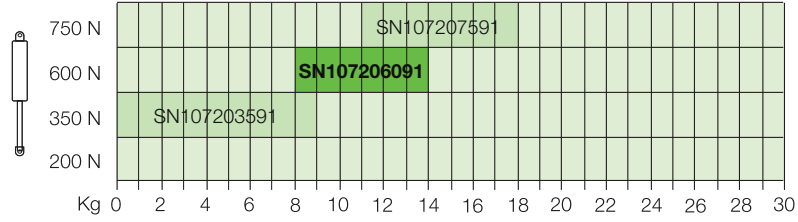

- Optimale toegang
- Automatische opening
- Verstelbare openingskracht
- Verstelbare demping
- Zeer licht te openen
- Zelfde boormaat voor Spin 1 t/m 4
- Kleur: gepolijst aluminium
- 3-dimensionale verstelling -2 + 2 mm

Klepbeslag Spin 1

Klepbeslag voor vouwdeur
VPE per set

Art.nr.

SN107206091

SPIN 1

- Optimale toegang
- Automatische opening
- Verstelbare openingskracht
- Verstelbare demping
- Zeer licht te openen
- Zelfde boormaat voor Spin 1 t/m 4
- Kleur: gepolijst aluminium
- 3-dimensionale verstelling -2 + 2 mm

Ø 10 x 16
BUXP0613030

Klepbeslag Spin 2
Klepbeslag voor klapdeur
VPE per set

Art.nr.
SN20XXX3591

SPIN 2

- Optimale toegang
- Automatische opening
- Verstelbare openingskracht
- Verstelbare demping
- Zeer licht te openen
- Zelfde boormaat voor Spin 1 t/m 4
- Kleur: gepolijst aluminium
- 3-dimensionale verstelling -2 + 2 mm