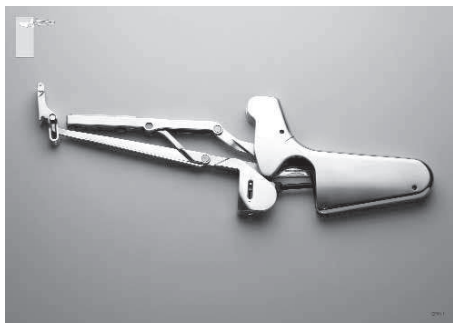

- Optimale toegang
- Automatische opening
- Verstelbare openingskracht
- Verstelbare demping
- Zeer licht te openen
- Zelfde boormaat voor Spin 1 t/m 4
- Kleur: gepolijst aluminium
- 3-dimensionale verstelling -2 + 2 mm

Klepbeslag Spin 1

Klepbeslag voor vouwdeur
VPE per set

Art.nr.

SN107206091

SPIN 1

- Optimale toegang
- Automatische opening
- Verstelbare openingskracht
- Verstelbare demping
- Zeer licht te openen
- Zelfde boormaat voor Spin 1 t/m 4
- Kleur: gepolijst aluminium
- 3-dimensionale verstelling -2 + 2 mm

Ø 10 x 16
BUXP0613030

Klepbeslag Spin 2
Klepbeslag voor klapdeur
VPE per set

Art.nr.
SN20XXX3591

SPIN 2

- Optimale toegang
- Automatische opening
- Verstelbare openingskracht
- Verstelbare demping
- Zeer licht te openen
- Zelfde boormaat voor Spin 1 t/m 4
- Kleur: gepolijst aluminium
- 3-dimensionale verstelling -2 + 2 mm

Klepbeslag Spin 3

Klepbeslag voor liftdeur

VPE per set

Verbindingsstang voor Spin 1500 mm

VPE per stuk

Art.nr.

SN303904091

SNBE1500091