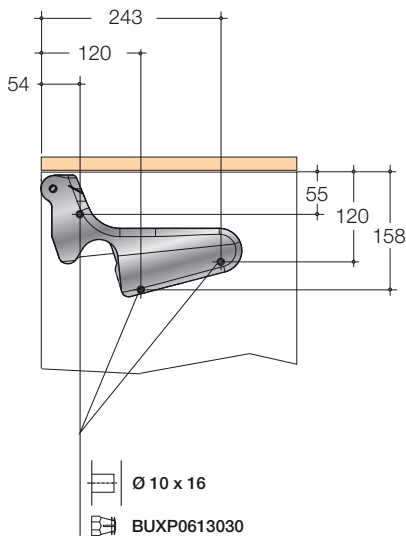

Ø 10 x 16
BUXP0613030

Klepbeslag Spin 2
Klepbeslag voor klapdeur
VPE per set

Art.nr.
SN20XXX3591

SPIN 2

- Optimale toegang
- Automatische opening
- Verstelbare openingskracht
- Verstelbare demping
- Zeer licht te openen
- Zelfde boormaat voor Spin 1 t/m 4
- Kleur: gepolijst aluminium
- 3-dimensionale verstelling -2 + 2 mm

Klepbeslag Spin 3

Klepbeslag voor liftdeur

VPE per set

Verbindingsstang voor Spin 1500 mm

VPE per stuk

Art.nr.

SN303904091

SNBE1500091

SPIN 3

- Optimale toegang
- Automatische opening
- Verstelbare openingskracht
- Verstelbare demping
- Zeer licht te openen
- Zelfde boormaat voor Spin 1 t/m 4
- Kleur: gepolijst aluminium
- 3-dimensionale verstelling -2 + 2 mm

Klepbeslag Spin 4

Art.nr.

Klepbeslag voor zwenkdeur

SN40XXX4091

VPE per set

Verbindingsstang voor Spin 1500 mm

SNBE1500091

VPE per stuk