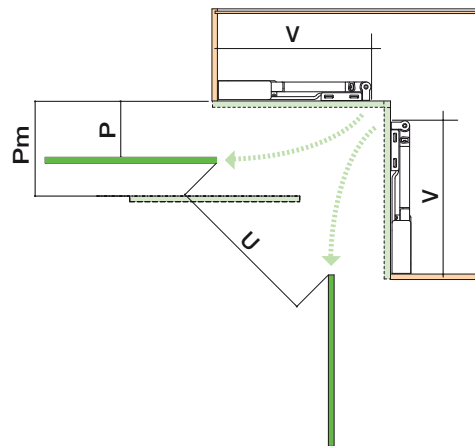

### Enkele configuratie:

Type 450

Type 600

PESFX450064	PESFX600064
V = 398 min 474 max	V = 475 min
S = 445	S = 583
P = 154	P = 196
Pm = 257	Pm = 332

### Hoekconfiguratie:

Type 450

Type 600

PESFX450064	PESFX600064
V = 398 min 474 max	V = 475 min
U = 415	U = 550
P = 154	P = 196
Pm = 257	Pm = 332