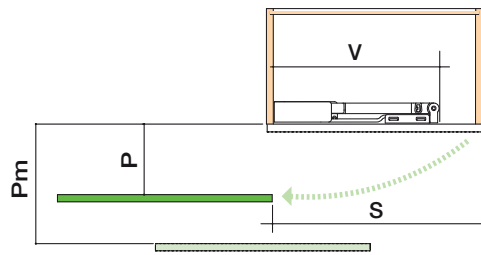

- Tot 3 meter hoogte deuren
- Geleidelijke horizontale opening
- Voor enkele-, dubbele of hoek-configuratie
- In iedere positie te stoppen
- Driedimensionale verstelling
- Deurgewicht max. 20 kg
- Verstelbare veerkracht
- Kleur: mat aluminium

### Enkele configuratie:

Type 450

Type 600

PESFX450064	PESFX600064
V = 398 min 474 max	V = 475 min
S = 445	S = 583
P = 154	P = 196
Pm = 257	Pm = 332