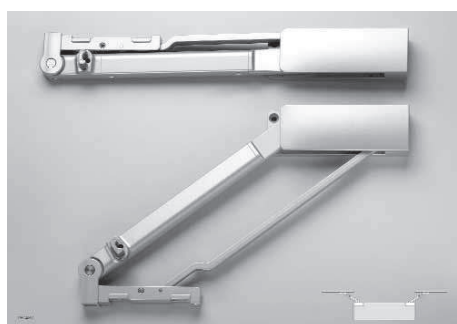

- Tot 3 meter hoogte deuren
- Geleidelijke horizontale opening
- Voor enkele-, dubbele of hoek-configuratie
- In iedere positie te stoppen
- Driedimensionale verstelling
- Deurgewicht max. 20 kg
- Verstelbare veerkracht
- Kleur: mat aluminium

Busdeurbeslag Pegaso

Pegaso busdeurbeslag 450

Pegaso busdeurbeslag 600

VPE per stuk

Art.nr.

PESFX450064

PESFX600064

Pegaso verbindingstang 3000

Pegaso stabilisatiebeugel

VPE per stuk

PEBA3076090

PEKITSNDX64