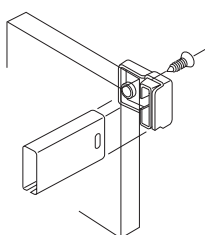

② Relingbevestiging op de achterwand

Achterwandhouder artikel 96769 om op te schroeven met spax $\varnothing$ 3,5 x 15 mm