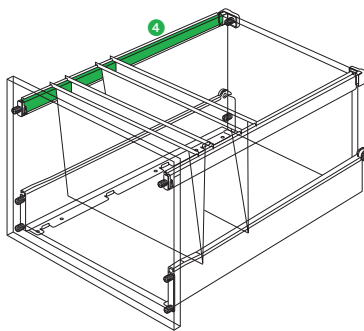

4 Zijreling 6100

Geleiderlengte/
Relinglengte

wit
RAL 9010

270 / 265	21978-05
350 / 345	98128-05
400 / 395	21981-05
440 / 435	96774-05
470 / 465	96775-05
510 / 505	96776-05
550 / 545	97210-05

Verpakkingseenheid 20 Stuks