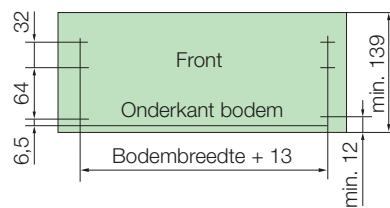

Samenstelling