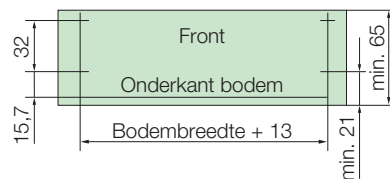

Ladekanten 6000 serie

Schroef-montage

6035 Ladekant Hoogte 43 mm

- Ladezijkant en tevens geleider
- Driedimensionale verstelmogelijkheden
- Standaard geïntegreerd sluitmechanisme.
- De lade sluit zacht en blijft gesloten.
- Belasting **30 kg**
- Ideaal bij gebruik in laboratoria, ziekenhuizen en ander zwaar belast interieur
- Eenvoudige montage
- Volledig uittrekbaar te maken met verlengelement type 6200
- Compleet programma met 5 hoogtes en relingopbouw

»» unigrass

Inbouwmaat

Front

Samenstelling

Achterwand

UNIGRASS Classic, Hoogte 43 mm

Type	Lengte	wit RAL 9010	metallic RAL 9006
			Op bestelling leverbaar

6035	270 mm	12111-05
	350 mm	12112-05
	400 mm	12113-05
	440 mm	12114-05
	470 mm	12115-05
	510 mm	12116-05
	550 mm	12117-05

Verpakkingseenheid 20 garnituren