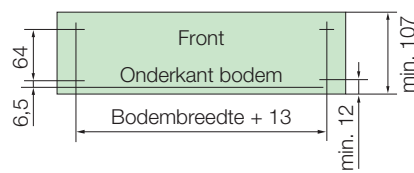

Samenstelling