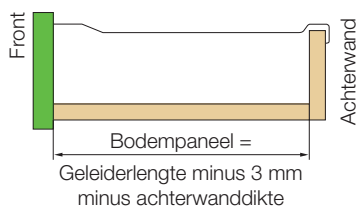

Inbouwmaat 6436 met verlengelement 6200

UNIGRASS Volledig uittrekbaar

Type	Lengte	wit RAL 9010	metallic RAL 9006
6200	270 mm	12754-04	Op bestelling leverbaar
	350 mm	12755-04	
	400 mm	12756-04	
	440 mm	12757-04	
	470 mm	12758-04	
	510 mm	12759-04	
	550 mm	12760-04	

Verpakkingseenheid: 10 garnituren