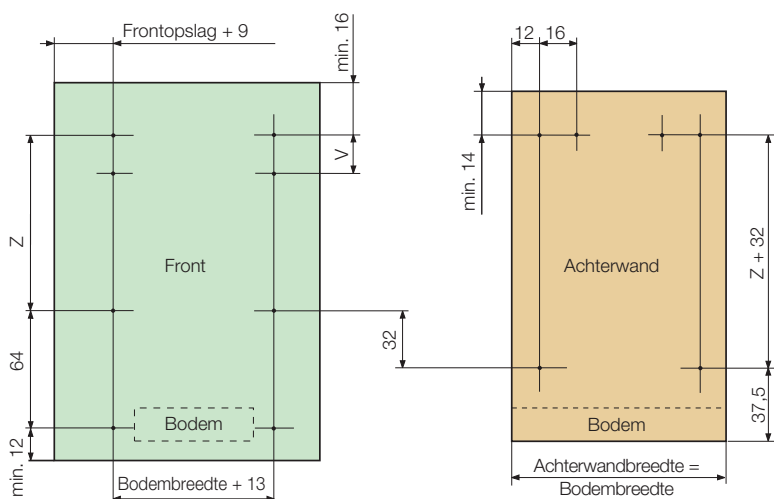

Relingen 6000 serie

Schroefmontage

Tabel voor maat Z (minimale maat)

Systeem				Front bij
	98829 ①	96769 ②	97480 ③	23630 ④
6036	72	63	69	72
6136	104	95	101	104
6236	136	127	133	136
6436	200	191	197	200

Tabel voor maat V

Relinghouder	Maat V
① 98829	32
③ 97480	16
④ 23630	20

① Relingbevestiging zonder fronthoekverstelling

Fronthouder artikel 98829 om op te schroeven met spax $\varnothing$ 3,5 x 15 mm

② Relingbevestiging op de achterwand

Achterwandhouder artikel 96769 om op te schroeven met spax $\varnothing$ 3,5 x 15 mm

③ Dwarsrelinghouder

Verdelingshouder voor dwarsreling artikel 97480