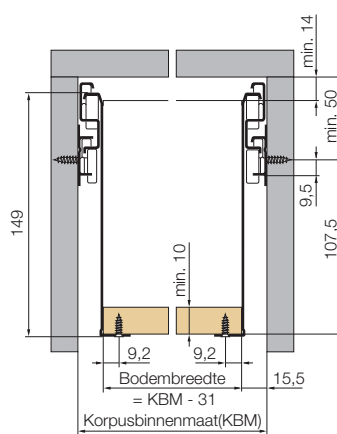

Inbouwmaat 6236 met verlengelement 6200