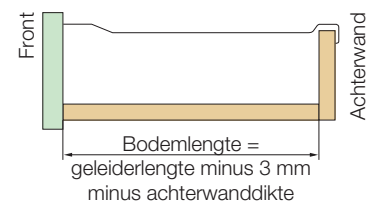

Ladekanten 6000 serie

Schroef-montage

6036 Ladekant Hoogte 85 mm

- Ladezijkant en tevens geleider
- Driedimensionale verstelmogelijkheden
- Standaard geïntegreerd sluitmechanisme.
- De lade sluit zacht en blijft gesloten.
- Belasting **30 kg**
- Ideaal bij gebruik in labaratoria, ziekenhuizen en ander zwaar belast interieur
- Eenvoudige montage
- Volledig uittrekbaar te maken met verlengelement Type 6200
- Compleet programma met 5 hoogtes en relingopbouw

»» unigrass

Inbouwmaat

Front

Samenstelling

Achterwand

UNIGRASS Classic, Hoogte 85 mm

Type	Lengte	wit RAL 9010	metallic RAL 9006
6036	270 mm	11888-04	Op bestelling leverbaar
	350 mm	11889-04	
	400 mm	11890-04	
	440 mm	11891-04	
	470 mm	11892-04	
	510 mm	11893-04	
	550 mm	11894-04	

Verpakkingseenheid 10 garnituren