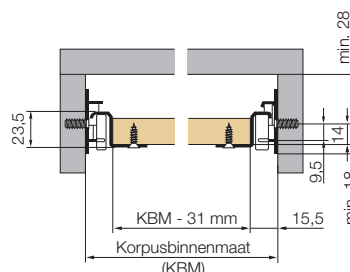

### Inbouwmaat 31 mm

Tolerantie  $\pm 1$  mm  
Bodemdikte minimaal 13 mm  
Bevestiging van de korpusgeleider met spaanplaatschroeven  
 $\varnothing 3,5 \times 13$  mm of  
Euroschroeven  
 $\varnothing 6 \times 13$  mm