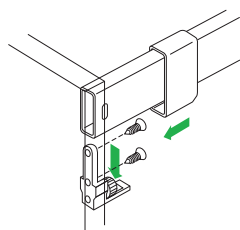

④ Relingbevestiging met fronthoekverstelling

Fronthouder artikel 23630 om op te schroeven met spax $\varnothing$ 3,5 x 15 mm, incl. afdekking