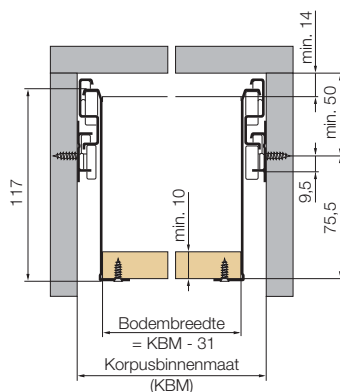

Inbouwmaat 6136 met verlengelement 6200