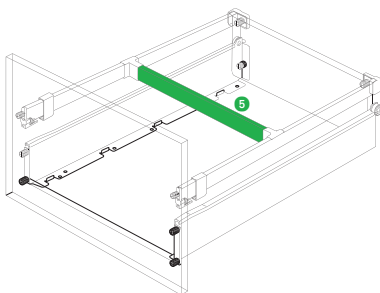

5 Dwarsreling 6100 (bij 16-19 mm korpuswanden)

Relinglengte

wit
RAL 9010

1107	47131-05

Verpakkingseenheid 20 Stuks