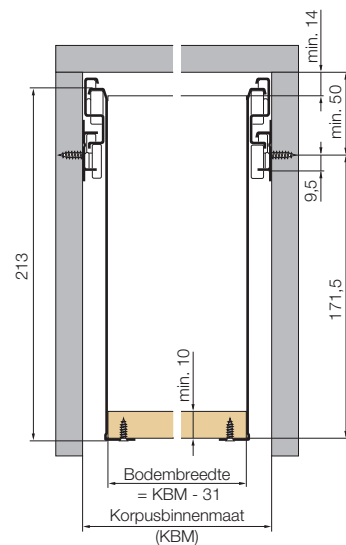

Inbouwmaat 6436 met verlengelement 6200

UNIGRASS Volledig uittrekbaar

Type	Lengte	wit RAL 9010	metallic RAL 9006
6200	270 mm	12754-04	Op bestelling leverbaar
	350 mm	12755-04	
	400 mm	12756-04	
	440 mm	12757-04	
	470 mm	12758-04	
	510 mm	12759-04	
	550 mm	12760-04	

Verpakkingseenheid: 10 garnituren