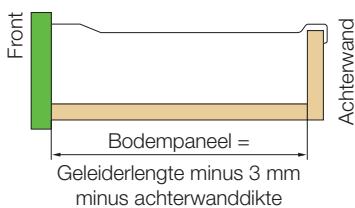

»» unigrass

Inbouwmaat 6136 met verlengelement 6200

Inbouwmaat 6236 met verlengelement 6200

Inbouwmaat 6436 met verlengelement 6200

UNIGRASS Volledig uittrekbaar

| Type | Lengte | wit RAL 9010 | metallic RAL 9006 |
|------|--------|-----------------|-------------------------|
| 6200 | 270 mm | 12754-04 | Op bestelling leverbaar |
| | 350 mm | 12755-04 | |
| | 400 mm | 12756-04 | |
| | 440 mm | 12757-04 | |
| | 470 mm | 12758-04 | |
| | 510 mm | 12759-04 | |
| | 550 mm | 12760-04 | |