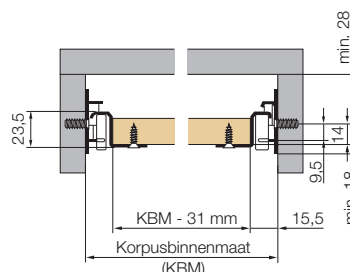

Toepassing

De GRASS-aanslagbeugel dient voor de exacte positionering van de korpusgeleider. Samen met de centreerboor wordt de exacte positie van de bevestigingschroeven voorgeboord.

Toepassing

De GRASS-aftekenmal is voor het precies aftekenen van de frontbevestiging bij UNIGRASS lades.

Aftekenmal type:
• UNIGRASS 6036

Verwerking

Inbouwmaat 31 mm

Tolerantie ± 1 mm
Bodemdikte minimaal 13 mm
Bevestiging van de korpusgeleider met spaanplaatschroeven
 $\varnothing 3,5 \times 13$ mm of
Euroschroeven
 $\varnothing 6 \times 13$ mm