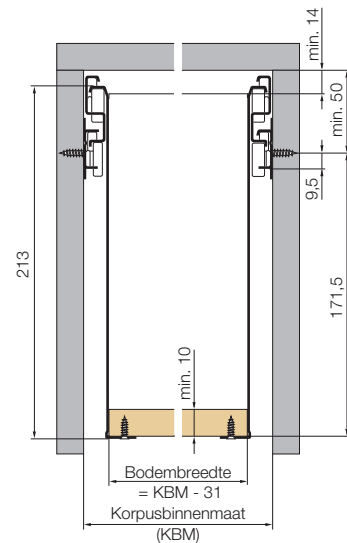

»» unigrass

Inbouwmaat 6136 met verlengelement 6200

Inbouwmaat 6236 met verlengelement 6200

Inbouwmaat 6436 met verlengelement 6200

UNIGRASS Volledig uittrekbaar

| Type | Lengte | wit RAL 9010 | metallic RAL 9006 |
|------|--------|-----------------|-------------------------|
| 6200 | 270 mm | 12754-04 | Op bestelling leverbaar |
| | 350 mm | 12755-04 | |
| | 400 mm | 12756-04 | |
| | 440 mm | 12757-04 | |
| | 470 mm | 12758-04 | |
| | 510 mm | 12759-04 | |
| | 550 mm | 12760-04 | |