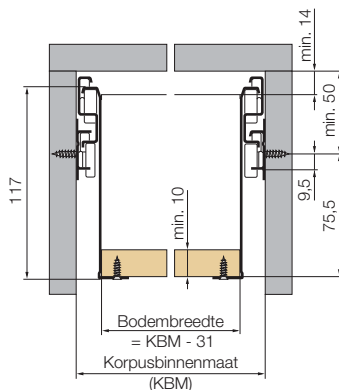

Aftekenmal type:
• UNIGRASS 6036

Verwerking

Inbouwmaat 31 mm

Tolerantie ± 1 mm
Bodemdikte minimaal 13 mm
Bevestiging van de korpusgeleider met spaanplaatschroeven
 $\varnothing 3,5 \times 13$ mm of
Euroschroeven
 $\varnothing 6 \times 13$ mm

6200 Verlengelement 6000 serie

6200 verlengelement

voor 6034, 6035, 6036, 6136, 6236, 6436

- Belasting **30 kg**
- Eenvoudige montage door de korpusgeleider 32mm lager te monteren
- Inbouwhoogte 32mm
- Geïntegreerde stop

»» unigrass

Inbouwmaat 6136 met verlengelement 6200

Inbouwmaat 6236 met verlengelement 6200

Inbouwmaat 6436 met verlengelement 6200

UNIGRASS Volledig uittrekbaar

| Type | Lengte | wit RAL 9010 | metallic RAL 9006 |
|------|--------|-----------------|-------------------------|
| 6200 | 270 mm | 12754-04 | Op bestelling leverbaar |
| | 350 mm | 12755-04 | |
| | 400 mm | 12756-04 | |
| | 440 mm | 12757-04 | |
| | 470 mm | 12758-04 | |
| | 510 mm | 12759-04 | |
| | 550 mm | 12760-04 | |