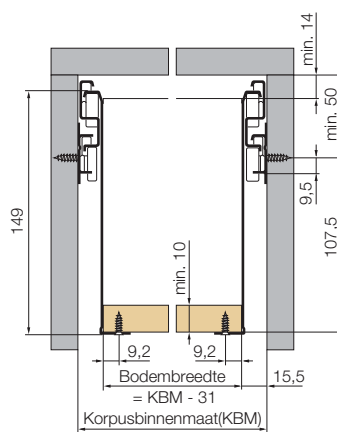

»» unigrass

Inbouwmaat 6136 met verlengelement 6200

Inbouwmaat 6236 met verlengelement 6200

Inbouwmaat 6436 met verlengelement 6200

UNIGRASS Volledig uittrekbaar

| Type | Lengte | wit RAL 9010 | metallic RAL 9006 |
|------|--------|-----------------|-------------------------|
| 6200 | 270 mm | 12754-04 | Op bestelling leverbaar |
| | 350 mm | 12755-04 | |
| | 400 mm | 12756-04 | |
| | 440 mm | 12757-04 | |
| | 470 mm | 12758-04 | |
| | 510 mm | 12759-04 | |
| | 550 mm | 12760-04 | |