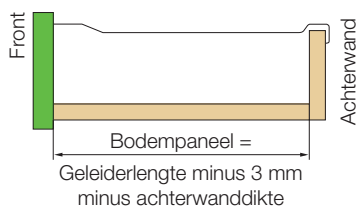

»» unigrass

Inbouwmaat 6136 met verlengelement 6200

Inbouwmaat 6236 met verlengelement 6200

Inbouwmaat 6436 met verlengelement 6200

UNIGRASS Volledig uittrekbaar

Type	Lengte	wit RAL 9010	metallic RAL 9006
6200	270 mm	12754-04	Op bestelling leverbaar
	350 mm	12755-04	
	400 mm	12756-04	
	440 mm	12757-04	
	470 mm	12758-04	
	510 mm	12759-04	
	550 mm	12760-04	