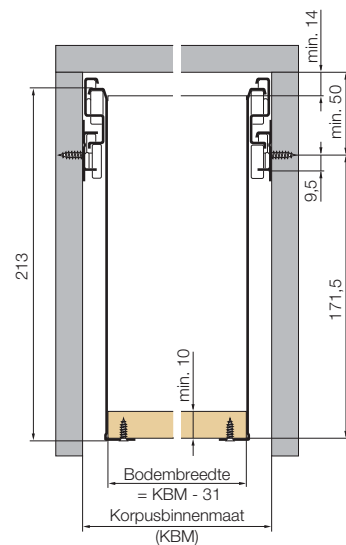

Ladekanten 6000 serie

Schroef-montage

6136 Ladekant **Hoogte 117 mm**

- Ladezijkant en tevens geleider
- Driedimensionale verstelmogelijkheden
- Standaard geïntegreerd sluitmechanisme.
- De lade sluit zacht en blijft gesloten.
- Belasting **30 kg**
- Ideaal bij gebruik in laboratoria, ziekenhuizen en ander zwaar belast interieur
- Eenvoudige montage
- Volledig uittrekbaar te maken met verlengelement Type 6200
- Compleet programma met 5 hoogtes en relingopbouw

»» unigrass

Inbouwmaat

Front

Samenstelling

Achterwand

UNIGRASS Classic, Hoogte 117 mm

Type	Lengte	wit	metallic
		RAL 9010	RAL 9006
			Op bestelling leverbaar
6136	350 mm	22912-04	
	400 mm	22913-04	
	440 mm	22736-04	
	470 mm	22737-04	
	510 mm	22738-04	
	550 mm	22739-04	

»» unigrass

Inbouwmaat 6136 met verlengelement 6200

Inbouwmaat 6236 met verlengelement 6200

Inbouwmaat 6436 met verlengelement 6200

UNIGRASS Volledig uittrekbaar

Type	Lengte	wit RAL 9010	metallic RAL 9006
6200	270 mm	12754-04	Op bestelling leverbaar
	350 mm	12755-04	
	400 mm	12756-04	
	440 mm	12757-04	
	470 mm	12758-04	
	510 mm	12759-04	
	550 mm	12760-04	