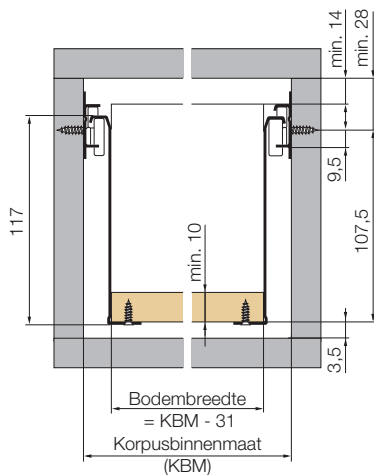

Ladekanten 6000 serie

Schroef-montage

6136 Ladekant **Hoogte 117 mm**

- Ladezijkant en tevens geleider
- Driedimensionale verstelmogelijkheden
- Standaard geïntegreerd sluitmechanisme.
- De lade sluit zacht en blijft gesloten.
- Belasting **30 kg**
- Ideaal bij gebruik in laboratoria, ziekenhuizen en ander zwaar belast interieur
- Eenvoudige montage
- Volledig uittrekbaar te maken met verlengelement Type 6200
- Compleet programma met 5 hoogtes en relingopbouw

»» unigrass

Inbouwmaat

Front

Samenstelling

Achterwand

UNIGRASS Classic, Hoogte 117 mm

Type	Lengte	wit	metallic
		RAL 9010	RAL 9006
			Op bestelling leverbaar
6136	350 mm	22912-04	
	400 mm	22913-04	
	440 mm	22736-04	
	470 mm	22737-04	
	510 mm	22738-04	
	550 mm	22739-04	

»» unigrass

Inbouwmaat 6136 met verlengelement 6200

Inbouwmaat 6236 met verlengelement 6200

Inbouwmaat 6436 met verlengelement 6200

UNIGRASS Volledig uittrekbaar

Type	Lengte	wit RAL 9010	metallic RAL 9006
6200	270 mm	12754-04	Op bestelling leverbaar
	350 mm	12755-04	
	400 mm	12756-04	
	440 mm	12757-04	
	470 mm	12758-04	
	510 mm	12759-04	
	550 mm	12760-04	