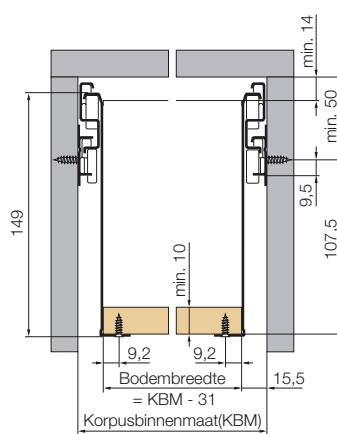

Ladekanten 6000 serie

Schroef-montage

6136 Ladekant **Hoogte 117 mm**

- Ladezijkant en tevens geleider
- Driedimensionale verstelmogelijkheden
- Standaard geïntegreerd sluitmechanisme.
- De lade sluit zacht en blijft gesloten.
- Belasting **30 kg**
- Ideaal bij gebruik in laboratoria, ziekenhuizen en ander zwaar belast interieur
- Eenvoudige montage
- Volledig uittrekbaar te maken met verlengelement Type 6200
- Compleet programma met 5 hoogtes en relingopbouw

»» unigrass

Inbouwmaat

Front

Samenstelling

Achterwand

UNIGRASS Classic, Hoogte 117 mm

Type	Lengte	wit	metallic
		RAL 9010	RAL 9006
			Op bestelling leverbaar
6136	350 mm	22912-04	
	400 mm	22913-04	
	440 mm	22736-04	
	470 mm	22737-04	
	510 mm	22738-04	
	550 mm	22739-04	

Verpakkingseenheid 10 garnituren

6200 Verlengelement 6000 serie

6200 verlengelement

voor 6034, 6035, 6036, 6136, 6236, 6436

- Belasting **30 kg**
- Eenvoudige montage door de korpusgeleider 32mm lager te monteren
- Inbouwhoogte 32mm
- Geïntegreerde stop

»» unigrass

Inbouwmaat 6136 met verlengelement 6200

Inbouwmaat 6236 met verlengelement 6200

Inbouwmaat 6436 met verlengelement 6200

UNIGRASS Volledig uittrekbaar

Type	Lengte	wit RAL 9010	metallic RAL 9006
6200	270 mm	12754-04	Op bestelling leverbaar
	350 mm	12755-04	
	400 mm	12756-04	
	440 mm	12757-04	
	470 mm	12758-04	
	510 mm	12759-04	
	550 mm	12760-04	