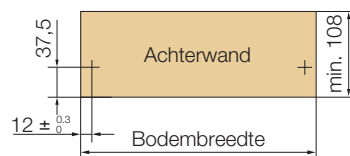

Ladekanten 6000 serie

Schroef-montage

6136 Ladekant **Hoogte 117 mm**

- Ladezijkant en tevens geleider
- Driedimensionale verstelmogelijkheden
- Standaard geïntegreerd sluitmechanisme.
- De lade sluit zacht en blijft gesloten.
- Belasting **30 kg**
- Ideaal bij gebruik in laboratoria, ziekenhuizen en ander zwaar belast interieur
- Eenvoudige montage
- Volledig uittrekbaar te maken met verlengelement Type 6200
- Compleet programma met 5 hoogtes en relingopbouw

»» unigrass

Inbouwmaat

Front

Samenstelling

Achterwand

UNIGRASS Classic, Hoogte 117 mm

Type	Lengte	wit	metallic
		RAL 9010	RAL 9006
			Op bestelling leverbaar
6136	350 mm	22912-04	
	400 mm	22913-04	
	440 mm	22736-04	
	470 mm	22737-04	
	510 mm	22738-04	
	550 mm	22739-04	