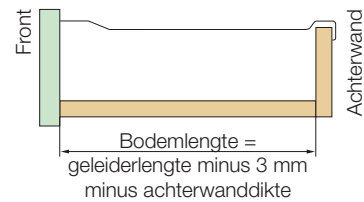

Ladekanten 6000 serie

Schroef-montage

6136 Ladekant **Hoogte 117 mm**

- Ladezijkant en tevens geleider
- Driedimensionale verstelmogelijkheden
- Standaard geïntegreerd sluitmechanisme.
- De lade sluit zacht en blijft gesloten.
- Belasting **30 kg**
- Ideaal bij gebruik in laboratoria, ziekenhuizen en ander zwaar belast interieur
- Eenvoudige montage
- Volledig uittrekbaar te maken met verlengelement Type 6200
- Compleet programma met 5 hoogtes en relingopbouw

»» unigrass

Inbouwmaat

Front

Samenstelling

Achterwand

UNIGRASS Classic, Hoogte 117 mm

Type	Lengte	wit	metallic
		RAL 9010	RAL 9006
			Op bestelling leverbaar
6136	350 mm	22912-04	
	400 mm	22913-04	
	440 mm	22736-04	
	470 mm	22737-04	
	510 mm	22738-04	
	550 mm	22739-04	