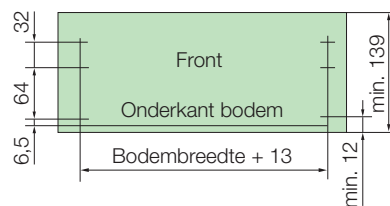

Ladekanten 6000 serie

Schroef-montage

6136 Ladekant **Hoogte 117 mm**

- Ladezijkant en tevens geleider
- Driedimensionale verstelmogelijkheden
- Standaard geïntegreerd sluitmechanisme.
- De lade sluit zacht en blijft gesloten.
- Belasting **30 kg**
- Ideaal bij gebruik in laboratoria, ziekenhuizen en ander zwaar belast interieur
- Eenvoudige montage
- Volledig uittrekbaar te maken met verlengelement Type 6200
- Compleet programma met 5 hoogtes en relingopbouw

»» unigrass

Inbouwmaat

Front

Samenstelling

Achterwand

UNIGRASS Classic, Hoogte 117 mm

Type	Lengte	wit	metallic
		RAL 9010	RAL 9006
			Op bestelling leverbaar
6136	350 mm	22912-04	
	400 mm	22913-04	
	440 mm	22736-04	
	470 mm	22737-04	
	510 mm	22738-04	
	550 mm	22739-04	

»» unigrass

Inbouwmaat 6136 met verlengelement 6200

Inbouwmaat 6236 met verlengelement 6200

Inbouwmaat 6436 met verlengelement 6200

UNIGRASS Volledig uittrekbaar

Type	Lengte	wit RAL 9010	metallic RAL 9006
6200	270 mm	12754-04	Op bestelling leverbaar
	350 mm	12755-04	
	400 mm	12756-04	
	440 mm	12757-04	
	470 mm	12758-04	
	510 mm	12759-04	
	550 mm	12760-04	