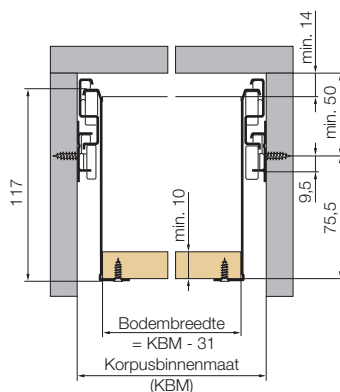

Ladekanten 6000 serie

Schroef-montage

6136 Ladekant **Hoogte 117 mm**

- Ladezijkant en tevens geleider
- Driedimensionale verstelmogelijkheden
- Standaard geïntegreerd sluitmechanisme.
- De lade sluit zacht en blijft gesloten.
- Belasting **30 kg**
- Ideaal bij gebruik in laboratoria, ziekenhuizen en ander zwaar belast interieur
- Eenvoudige montage
- Volledig uittrekbaar te maken met verlengelement Type 6200
- Compleet programma met 5 hoogtes en relingopbouw

»» unigrass

Inbouwmaat

Front

Samenstelling

Achterwand

UNIGRASS Classic, Hoogte 117 mm

Type	Lengte	wit	metallic
		RAL 9010	RAL 9006
			Op bestelling leverbaar
6136	350 mm	22912-04	
	400 mm	22913-04	
	440 mm	22736-04	
	470 mm	22737-04	
	510 mm	22738-04	
	550 mm	22739-04	

Verpakkingseenheid 10 garnituren

6200 Verlengelement 6000 serie

6200 verlengelement

voor 6034, 6035, 6036, 6136, 6236, 6436

- Belasting **30 kg**
- Eenvoudige montage door de korpusgeleider 32mm lager te monteren
- Inbouwhoogte 32mm
- Geïntegreerde stop

»» unigrass

Inbouwmaat 6136 met verlengelement 6200

Inbouwmaat 6236 met verlengelement 6200

Inbouwmaat 6436 met verlengelement 6200

UNIGRASS Volledig uittrekbaar

Type	Lengte	wit RAL 9010	metallic RAL 9006
6200	270 mm	12754-04	Op bestelling leverbaar
	350 mm	12755-04	
	400 mm	12756-04	
	440 mm	12757-04	
	470 mm	12758-04	
	510 mm	12759-04	
	550 mm	12760-04	