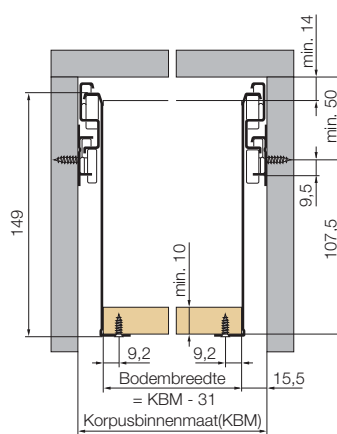

6200 Verlengelement 6000 serie

6200 verlengelement

voor 6034, 6035, 6036, 6136, 6236, 6436

- Belasting **30 kg**
- Eenvoudige montage door de korpusgeleider 32mm lager te monteren
- Inbouwhoogte 32mm
- Geïntegreerde stop

» unigrass

Inbouwmaat 6136 met verlengelement 6200

Inbouwmaat 6236 met verlengelement 6200

Inbouwmaat 6436 met verlengelement 6200

UNIGRASS Volledig uittrekbaar

Type	Lengte	wit RAL 9010	metallic RAL 9006
6200	270 mm	12754-04	Op bestelling leverbaar
	350 mm	12755-04	
	400 mm	12756-04	
	440 mm	12757-04	
	470 mm	12758-04	
	510 mm	12759-04	
	550 mm	12760-04	