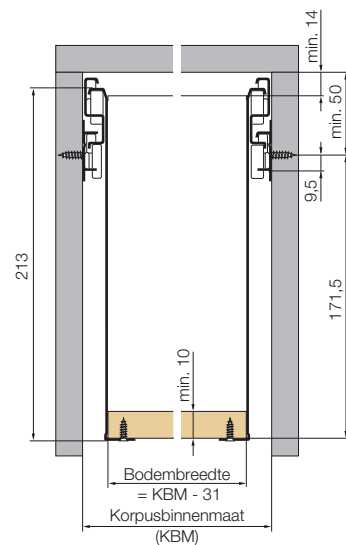

6200 Verlengelement 6000 serie

6200 verlengelement

voor 6034, 6035, 6036, 6136, 6236, 6436

- Belasting **30 kg**
- Eenvoudige montage door de korpusgeleider 32mm lager te monteren
- Inbouwhoogte 32mm
- Geïntegreerde stop

» unigrass

Inbouwmaat 6136 met verlengelement 6200

Inbouwmaat 6236 met verlengelement 6200

Inbouwmaat 6436 met verlengelement 6200

UNIGRASS Volledig uittrekbaar

Type	Lengte	wit RAL 9010	metallic RAL 9006
6200	270 mm	12754-04	Op bestelling leverbaar
	350 mm	12755-04	
	400 mm	12756-04	
	440 mm	12757-04	
	470 mm	12758-04	
	510 mm	12759-04	
	550 mm	12760-04	