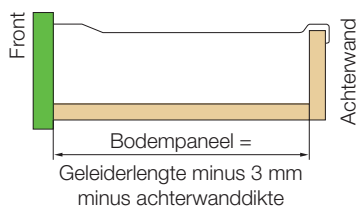

» unigrass

Inbouwmaat 6136 met verlengelement 6200

Inbouwmaat 6236 met verlengelement 6200

Inbouwmaat 6436 met verlengelement 6200

UNIGRASS Volledig uittrekbaar

Type	Lengte	wit RAL 9010	metallic RAL 9006
6200	270 mm	12754-04	Op bestelling leverbaar
	350 mm	12755-04	
	400 mm	12756-04	
	440 mm	12757-04	
	470 mm	12758-04	
	510 mm	12759-04	
	550 mm	12760-04	