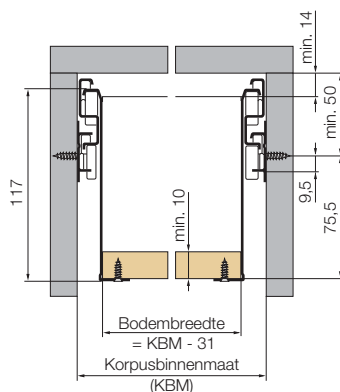

6200 Verlengelement 6000 serie

6200 verlengelement

voor 6034, 6035, 6036, 6136, 6236, 6436

- Belasting **30 kg**
- Eenvoudige montage door de korpusgeleider 32mm lager te monteren
- Inbouwhoogte 32mm
- Geïntegreerde stop

» unigrass

Inbouwmaat 6136 met verlengelement 6200

Inbouwmaat 6236 met verlengelement 6200

Inbouwmaat 6436 met verlengelement 6200

UNIGRASS Volledig uittrekbaar

Type	Lengte	wit RAL 9010	metallic RAL 9006
6200	270 mm	12754-04	Op bestelling leverbaar
	350 mm	12755-04	
	400 mm	12756-04	
	440 mm	12757-04	
	470 mm	12758-04	
	510 mm	12759-04	
	550 mm	12760-04	

Verpakkingseenheid: 10 garnituren