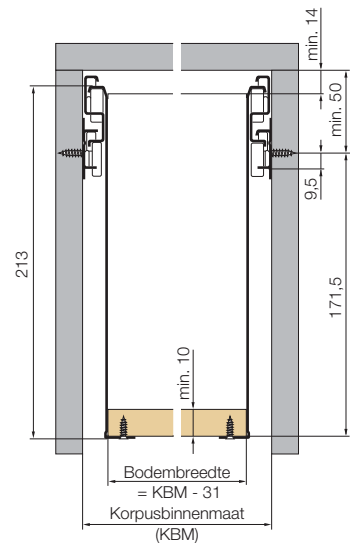

Ladekanten 6000 serie

Schroef-montage

6436 Ladekant **Hoogte 213 mm**

- Ladezijkant en tevens geleider
- Driedimensionale verstelmogelijkheden
- Standaard geïntegreerd sluitmechanisme
- De lade sluit zacht en blijft gesloten
- Belasting **30 kg**
- Ideaal bij gebruik in laboratoria, ziekenhuizen en ander zwaar belast interieur
- Eenvoudige montage
- Volledig uittrekbaar te maken met verlengelement Type 6200
- Compleet programma met 5 hoogtes en relingopbouw

wit
RAL 9010

metallic
RAL 9006

Op bestelling leverbaar

Type	Lengte	Code
6436	350 mm	22916-03
	400 mm	22917-03
	440 mm	22744-03
	470 mm	22745-03
	510 mm	22746-03
	550 mm	22747-03

Verpakkingseenheid 5 garnituren

»» unigrass

Inbouwmaat 6136 met verlengelement 6200

Inbouwmaat 6236 met verlengelement 6200

Inbouwmaat 6436 met verlengelement 6200

UNIGRASS Volledig uittrekbaar

Type	Lengte	wit RAL 9010	metallic RAL 9006
6200	270 mm	12754-04	Op bestelling leverbaar
	350 mm	12755-04	
	400 mm	12756-04	
	440 mm	12757-04	
	470 mm	12758-04	
	510 mm	12759-04	
	550 mm	12760-04	