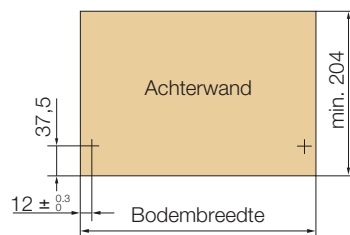

Ladekanten 6000 serie

Schroef-montage

6436 Ladekant **Hoogte 213 mm**

- Ladezijkant en tevens geleider
- Driedimensionale verstelmogelijkheden
- Standaard geïntegreerd sluitmechanisme
- De lade sluit zacht en blijft gesloten
- Belasting **30 kg**
- Ideaal bij gebruik in laboratoria, ziekenhuizen en ander zwaar belast interieur
- Eenvoudige montage
- Volledig uittrekbaar te maken met verlengelement Type 6200
- Compleet programma met 5 hoogtes en relingopbouw

»» unigrass

Inbouwmaat

Front

Samenstelling

Achterwand

UNIGRASS Classic, Hoogte 213 mm

Type

Lengte

wit
RAL 9010

metallic
RAL 9006

Op bestelling leverbaar

Type	Lengte	Code
6436	350 mm	22916-03
	400 mm	22917-03
	440 mm	22744-03
	470 mm	22745-03
	510 mm	22746-03
	550 mm	22747-03

Verpakkingseenheid 5 garnituren