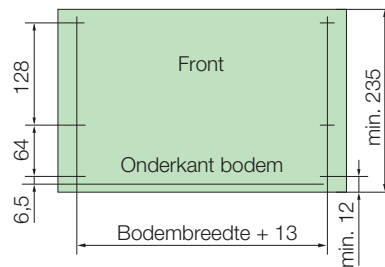

Ladekanten 6000 serie

Schroef-montage

6436 Ladekant **Hoogte 213 mm**

- Ladezijkant en tevens geleider
- Driedimensionale verstelmogelijkheden
- Standaard geïntegreerd sluitmechanisme
- De lade sluit zacht en blijft gesloten
- Belasting **30 kg**
- Ideaal bij gebruik in laboratoria, ziekenhuizen en ander zwaar belast interieur
- Eenvoudige montage
- Volledig uittrekbaar te maken met verlengelement Type 6200
- Compleet programma met 5 hoogtes en relingopbouw

»» unigrass

Inbouwmaat

Front

Samenstelling

Achterwand

UNIGRASS Classic, Hoogte 213 mm

Type

Lengte

wit
RAL 9010

metallic
RAL 9006

Op bestelling leverbaar

Type	Lengte	Code
6436	350 mm	22916-03
	400 mm	22917-03
	440 mm	22744-03
	470 mm	22745-03
	510 mm	22746-03
	550 mm	22747-03

Verpakkingseenheid 5 garnituren