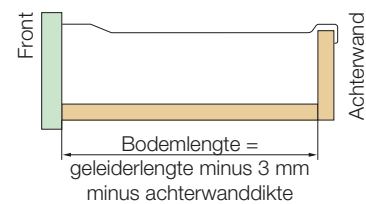

Ladekanten 6000 serie

Schroef-montage

6436 Ladekant **Hoogte 213 mm**

- Ladezijkant en tevens geleider
- Driedimensionale verstelmogelijkheden
- Standaard geïntegreerd sluitmechanisme
- De lade sluit zacht en blijft gesloten
- Belasting **30 kg**
- Ideaal bij gebruik in laboratoria, ziekenhuizen en ander zwaar belast interieur
- Eenvoudige montage
- Volledig uittrekbaar te maken met verlengelement Type 6200
- Compleet programma met 5 hoogtes en relingopbouw

»» unigrass

Inbouwmaat

Front

Samenstelling

Achterwand

UNIGRASS Classic, Hoogte 213 mm

Type

Lengte

wit
RAL 9010

metallic
RAL 9006

Op bestelling leverbaar

Type	Lengte	Code
6436	350 mm	22916-03
	400 mm	22917-03
	440 mm	22744-03
	470 mm	22745-03
	510 mm	22746-03
	550 mm	22747-03

Verpakkingseenheid 5 garnituren