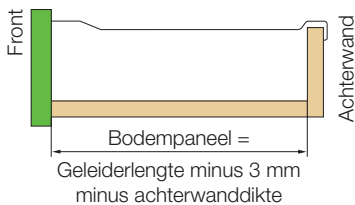

»» unigrass

Inbouwmaat 6136 met verlengelement 6200

Inbouwmaat 6236 met verlengelement 6200

Inbouwmaat 6436 met verlengelement 6200

UNIGRASS Volledig uittrekbaar

Type	Lengte	wit RAL 9010	metallic RAL 9006
6200	270 mm	12754-04	Op bestelling leverbaar
	350 mm	12755-04	
	400 mm	12756-04	
	440 mm	12757-04	
	470 mm	12758-04	
	510 mm	12759-04	
	550 mm	12760-04	