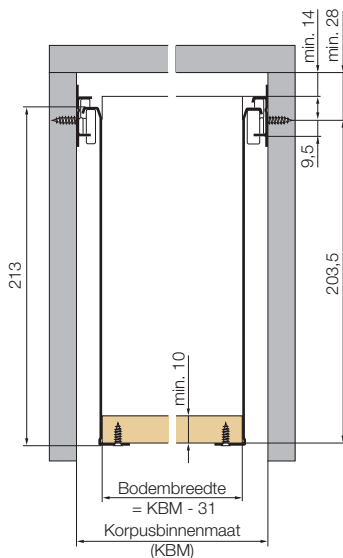

Ladekanten 6000 serie

Schroef-montage

6436 Ladekant **Hoogte 213 mm**

- Ladezijkant en tevens geleider
- Driedimensionale verstelmogelijkheden
- Standaard geïntegreerd sluitmechanisme
- De lade sluit zacht en blijft gesloten
- Belasting **30 kg**
- Ideaal bij gebruik in laboratoria, ziekenhuizen en ander zwaar belast interieur
- Eenvoudige montage
- Volledig uittrekbaar te maken met verlengelement Type 6200
- Compleet programma met 5 hoogtes en relingopbouw

»» unigrass

Inbouwmaat

Front

Samenstelling

Achterwand

UNIGRASS Classic, Hoogte 213 mm

Type

Lengte

wit
RAL 9010

metallic
RAL 9006

Op bestelling leverbaar

Type	Lengte	Code
6436	350 mm	22916-03
	400 mm	22917-03
	440 mm	22744-03
	470 mm	22745-03
	510 mm	22746-03
	550 mm	22747-03

Verpakkingseenheid 5 garnituren

»» unigrass

Inbouwmaat 6136 met verlengelement 6200

Inbouwmaat 6236 met verlengelement 6200

Inbouwmaat 6436 met verlengelement 6200

UNIGRASS Volledig uittrekbaar

Type	Lengte	wit RAL 9010	metallic RAL 9006
6200	270 mm	12754-04	Op bestelling leverbaar
	350 mm	12755-04	
	400 mm	12756-04	
	440 mm	12757-04	
	470 mm	12758-04	
	510 mm	12759-04	
	550 mm	12760-04	