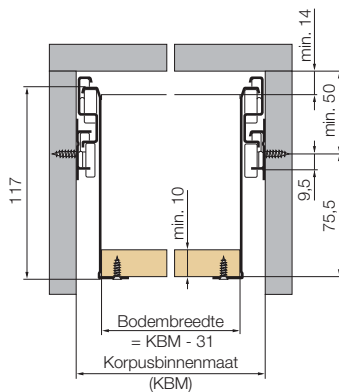

Ladekanten 6000 serie

Schroef-montage

6436 Ladekant **Hoogte 213 mm**

- Ladezijkant en tevens geleider
- Driedimensionale verstelmogelijkheden
- Standaard geïntegreerd sluitmechanisme
- De lade sluit zacht en blijft gesloten
- Belasting **30 kg**
- Ideaal bij gebruik in laboratoria, ziekenhuizen en ander zwaar belast interieur
- Eenvoudige montage
- Volledig uittrekbaar te maken met verlengelement Type 6200
- Compleet programma met 5 hoogtes en relingopbouw

wit
RAL 9010

metallic
RAL 9006

Op bestelling leverbaar

Type	Lengte	Code
6436	350 mm	22916-03
	400 mm	22917-03
	440 mm	22744-03
	470 mm	22745-03
	510 mm	22746-03
	550 mm	22747-03

Verpakkingseenheid 5 garnituren

6200 Verlengelement 6000 serie

6200 verlengelement

voor 6034, 6035, 6036, 6136, 6236, 6436

- Belasting **30 kg**
- Eenvoudige montage door de korpusgeleider 32mm lager te monteren
- Inbouwhoogte 32mm
- Geïntegreerde stop

»» unigrass

Inbouwmaat 6136 met verlengelement 6200

Inbouwmaat 6236 met verlengelement 6200

Inbouwmaat 6436 met verlengelement 6200

UNIGRASS Volledig uittrekbaar

Type	Lengte	wit RAL 9010	metallic RAL 9006
6200	270 mm	12754-04	Op bestelling leverbaar
	350 mm	12755-04	
	400 mm	12756-04	
	440 mm	12757-04	
	470 mm	12758-04	
	510 mm	12759-04	
	550 mm	12760-04	