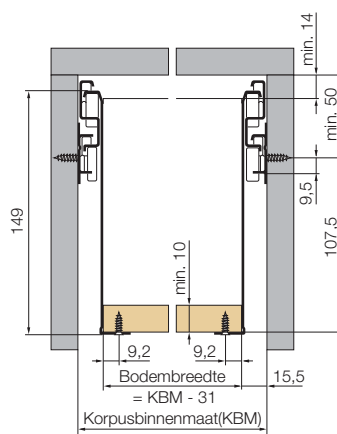

Ladekanten 6000 serie

Schroef-montage

6436 Ladekant **Hoogte 213 mm**

- Ladezijkant en tevens geleider
- Driedimensionale verstelmogelijkheden
- Standaard geïntegreerd sluitmechanisme
- De lade sluit zacht en blijft gesloten
- Belasting **30 kg**
- Ideaal bij gebruik in laboratoria, ziekenhuizen en ander zwaar belast interieur
- Eenvoudige montage
- Volledig uittrekbaar te maken met verlengelement Type 6200
- Compleet programma met 5 hoogtes en relingopbouw

»» unigrass

Inbouwmaat 6136 met verlengelement 6200

Inbouwmaat 6236 met verlengelement 6200

Inbouwmaat 6436 met verlengelement 6200

UNIGRASS Volledig uittrekbaar

Type	Lengte	wit RAL 9010	metallic RAL 9006
6200	270 mm	12754-04	Op bestelling leverbaar
	350 mm	12755-04	
	400 mm	12756-04	
	440 mm	12757-04	
	470 mm	12758-04	
	510 mm	12759-04	
	550 mm	12760-04	