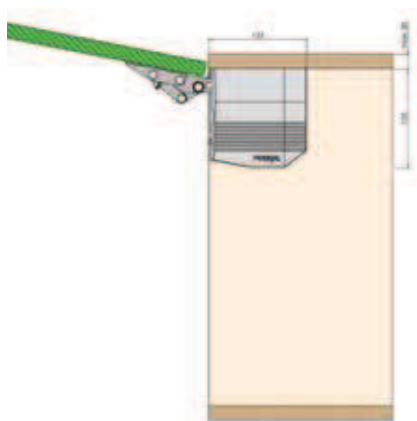

- 3 types, extra groot bereik
- Geïntegreerde verstelbare demping
- Verstelbare dempingsafstand
- In iedere positie te stoppen
- Driedimensionale verstelling
- Géén scharnieren nodig
- Demper 1x, altijd links

Zijaanzicht KB-65D

Klepbeslag KB-65D/70D/75D

Art.nr.

Klepbeslag voor klapdeur KB-65D (L+R) **D2672001325**

Klepbeslag voor klapdeur KB-70D (L+R) **D2712004325**

Klepbeslag voor klapdeur KB-75D (L+R) **D2762004325**