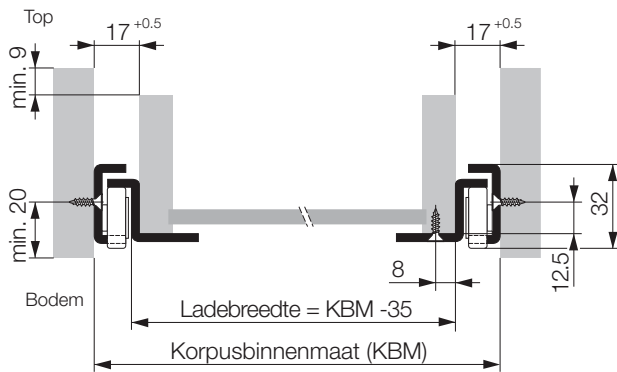

## Heavy-duty enkel uittrekbare kogelladegeleiders, 100 kg

- Enkel uittrekbare kogelladegeleiders, 100 kg, inbouwbreedte 17.5 mm, bodemmontage
- Stevige frontbevestiging
- Dubbele stop
- Verzekerde stop in open toestand mogelijk
- Systeemstop voor binnengeleiders

**Nieuw!**

Heavy-duty enkel uittrekbare kogelladegeleider, 100 kg, kleur gegalvaniseerd

Lengte	Art.nr.	Art.nr.
400	-	4000.400.5
450	-	4000.450.5
500	-	4000.500.5
550	-	4000.550.5
600	4000.600.5	-
700	4000.700.5	-
800	4000.800.5	-
900	4000.900.5	-
1000	4000.1000.5	-
	VPE 1/6	VPE 1/10

VPE 1/6 = 1 set in folie verpakt, 6 sets in 1 doos

VPE 1/10 = 25 geleiders, links en rechts, los in doos

Maatvoeringen lade Maatvoeringen korpusgeleider voorzijde

Maatvoeringen korpusgeleiders

Alle maten in mm.