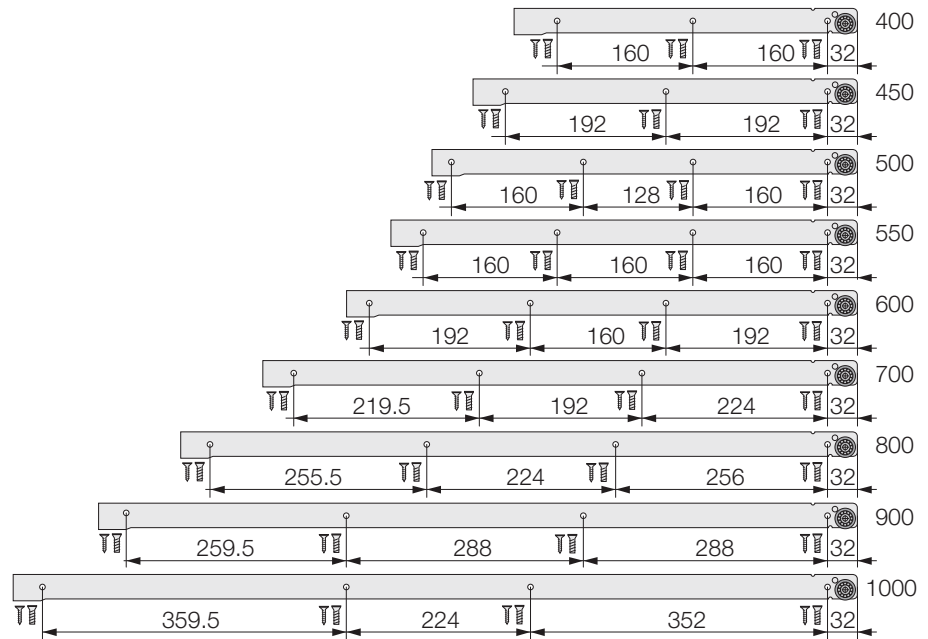

Maatvoeringen korpusgeleiders