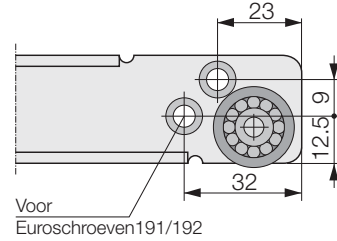

Kogelladegeleiders Heavy-duty

	Geleiderlengte	Extensieverlies 1	Extensieverlies 2
Extensieverlies 1: Beschrijft het extensieverlies bij de eerste stop.	400	105	90
	450	105	90
	500	105	90
Extensieverlies 2: Beschrijft het extensieverlies op de dubbelstop.	550	105	90
	600	115	100
	700	135	120
	800	135	120
	900	150	135
	1000	150	135

Maatvoeringen lade Maatvoeringen korpusgeleider voorzijde