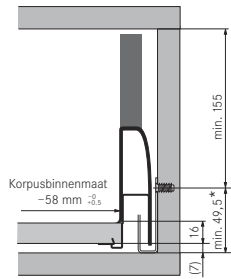

Afdekstrip in notenhout	
Lengte 300	1816
Lengte 350	1817
Lengte 400	1818
Lengte 450	1819
Lengte 500	1820
Lengte 550	1821
Lengte 600	1822
VP per set	

Nova Crystal glasplaat	
Passend op Dekor Deluxe notenhout	
Lengte 300	1760
Lengte 350	1761
Lengte 400	1762
Lengte 450	1763
Lengte 500	1764
Lengte 550	1765
Lengte 600	1766
VP per set	

Achterwand in notenhout om in te korten	
Korpusbreedte	Hoogte 198 mm
600 mm	1812
1200 mm	1815
VP per stuk	

CRYSTAL DELUXE - Dekors met glazen opbouw
Gepoedercoat
Kleur: RAL 9006 Metallic

Crystal Deluxe

Crystal Deluxe Dekors metallic RAL 9006		Glasplaat
Lengte		
300 mm	68855	1760
350 mm	70981	1761
400 mm	68858	1762
450 mm	68861	1763
500 mm	68864	1764
550 mm	70984	1765
600 mm	68867	1766
650 mm	68870	1767
arnituren	Per paar	