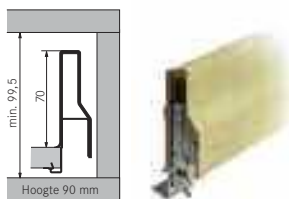

DEKORS CLASSIC - Massief beukenhout

TIP: Verhoog uw opbergcapaciteit met de rondrelingen in chroom.
De positie van de zijrelingen wordt bepaald door de hoogte van uw achterwand.

MACLEAN[®]
agencies b.v.

Classic Dekors massief beukenhout	
Lengte	Hoogte 90 mm
300 mm	77001
350 mm	77002
400 mm	77003
450 mm	77004
500 mm	77005
550 mm	77006
600 mm	77007
VP per garnituur	

Achterwanden massief beukenhout om in te korten		
Korpusbreedte	Hoogte 85 mm	Hoogte 152 mm
600 mm	77050	77051
1200 mm	77053	77054
VP per stuk		
Bevestigingsset achterwand beukenhout 85 mm	77056	
Bevestigingsset achterwand beukenhout 152 mm		77057
VP per set		