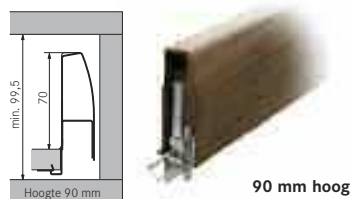

DEKORS DELUXE - Massief notenhout

TIP: Verhoog uw opbergcapaciteit met de luxe glazen verhogingsset Nova Crystal en de massief notenhouten montageset.

Dekors massief notenhout

Nova Deluxe Dekors massief notenhout	
Lengte	Hoogte 90 mm
300 mm	1800
350 mm	1801
400 mm	1802
450 mm	1803
500 mm	1804
550 mm	1805
600 mm	1806
VP per garnituur	

Nova fronthaken	
Fronthaken dekorhoogte 90 + 122 mm	
Om in te persen 32 mm	21854
Om op te schroeven	21855
VP 100 stuks	

Nova achterwand notenhout om in te korten	
Korpsbreedte	Hoogte 85 mm
600 mm	1810
1200 mm	1813
VP per stuk	

Bevestigingsset achterwand 85 mm	
Bevestigingsset achterwand notenhout 85 mm	1824
VP per set	

DEKORS CLASSIC - Massief beukenhout

TIP: Verhoog uw opbergcapaciteit met de rondrelingen in chroom.
De positie van de zijrelingen wordt bepaald door de hoogte van uw achterwand.