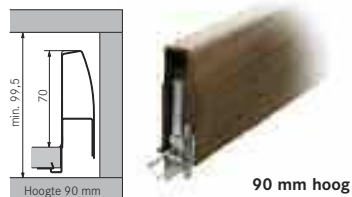

DEKORS DELUXE - Massief notenhout

TIP: Verhoog uw opbergcapaciteit met de luxe glazen verhogingsset Nova Crystal en de massief notenhouten montageset.

Dekors massief notenhout

Nova Deluxe Dekors massief notenhout	
Lengte	Hoogte 90 mm
300 mm	1800
350 mm	1801
400 mm	1802
450 mm	1803
500 mm	1804
550 mm	1805
600 mm	1806
VP per garnituur	

Nova fronthaken	
Fronthaken dekorhoogte 90 + 122 mm	
Om in te persen 32 mm	21854
Om op te schroeven	21855
VP 100 stuks	

Nova achterwand notenhout om in te korten	
Korpsbreedte	Hoogte 85 mm
600 mm	1810
1200 mm	1813
VP per stuk	