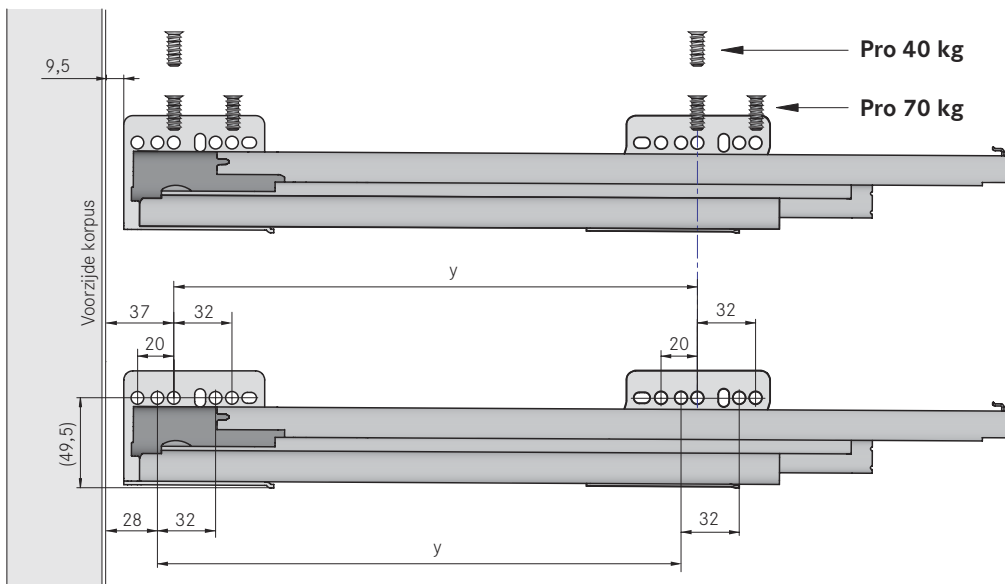

G* GRASS®

NOVAPRO AIRMATIC

Het vertrouwde ladesysteem met geïntegreerde Airmatic demping.

Gedempte geleiders

40 kg

70kg

Volledig uittrekbare Nova Pro met Airmatic demping

Lengte	40 kg	70 kg
270 mm	63663-04 / -06	
300 mm	63664-04 / -06	
350 mm	63665-04 / -06	
400 mm	63666-04 / -06	
450 mm	63667-04 / -06	63711
500 mm	63668-04 / -06	63714
550 mm	63669-04	63717
600 mm	63670-04	63720
650 mm		63723

VP 10 garnituren à 1 (-04), 25 linker en 25 rechter geleiders in twee dozen (-06)

Maatvoeringen lade en ladegeleiders

Schroefposities - Nova Pro 40 kg en Nova Pro 70 kg

	Geleiderlengte			
	270 mm	300 - 400 mm	450 - 600 mm	650 mm
Maat y	160 mm	224 mm	288 mm	352 mm

Inbouwmaten voor Nova Pro Deluxe en Classic

Maatvoeringen

Inbouwmaat $58 \pm 0,5$
 Bodemdikte 16 mm
 Bevestiging geleiders:
 Euro-schroeven
 Ø 6 x mind. 13 mm
 (Art.nr. 83545)
 Boordiepte - 13 mm

Fronthaken:

Spaanplaatschroeven
 Ø 3,5 x min. 11 mm,
 Kop-Ø max. 7 mm
 Bijv. Art.nr. 87110, 87111, 10742

Samenstelling