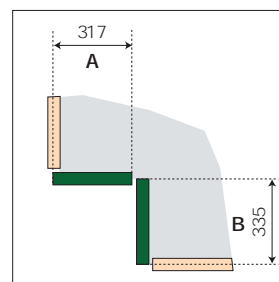

Deuropties:

Optie 1:

Deurhoogte	Kastbinnenhoogte - voeg boven - 11 mm
Deurbreedte A	217/317
Deurbreedte B	235/335
Deurdikte	19

LET OP! Deur B moet breder zijn dan deur A

Korpus 800

Korpus 900

Optie 2:

Deurhoogte	Kastbinnenhoogte - voeg boven - 11 mm
Deurbreedte	236,5/336,5
Deurdikte	19

Korpus 800

Korpus 900

Maatvoeringen lagerkreuz Type A 361
Art.nr. D 1245800062
Korpus 800 mm, zijwand 560 mm,
18 mm plaatdikte

Maatvoeringen lagerkreuz Type A 421
Art.nr. D 1256860062
Korpus 900 mm, zijwand 560 mm,
18 mm plaatdikte