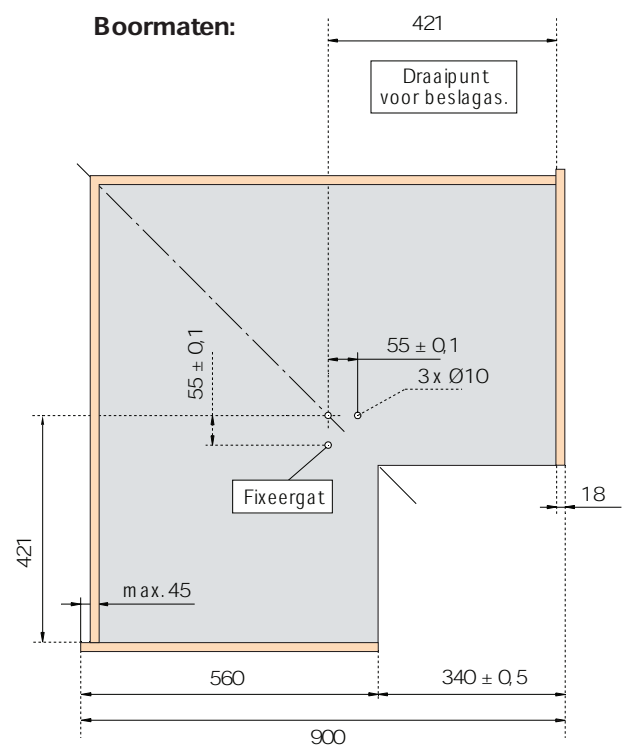

## Maatvoeringen bij korpus 800 mm:

Kastbreedte	800
Zijwanddiepte	560
Zijwanddikte	18
Deurbufferdikte	1
Rugterugsprong	max. 64
Deuruitsnede	240
Deuropdek	16
Lagerkreuz	Type A 361
Deurmontageset	168 mm

## Maatvoeringen bij korpus 900 mm:

Kastbreedte	900
Zijwanddiepte	560
Zijwanddikte	18
Deurbufferdikte	1
Rugterugsprong	max. 45
Deuruitsnede	340
Deuropdek	16
Lagerkreuz	Type A 421
Deurmontageset	268 mm

## Deurmontage korpus 800 mm (achteraanzicht)

## Deurmontage korpus 900 mm (achteraanzicht)