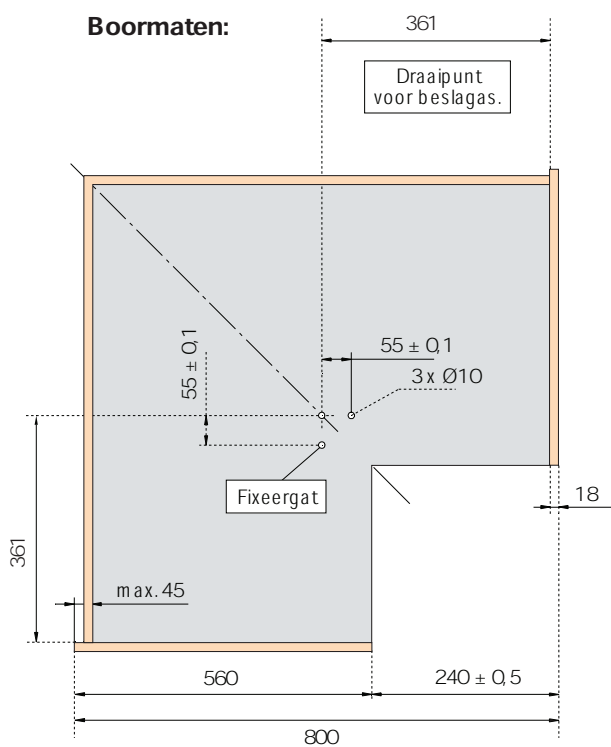

## Maatvoeringen bij korpus 800 mm:

Kastbreedte	800
Zijwanddiepte	560
Zijwanddikte	18
Deurbufferdikte	1
Rugterugsprong	max. 64
Deuruitsnede	240
Deuropdek	16
Lagerkreuz	Type A 361
Deurmontageset	168 mm

## Maatvoeringen bij korpus 900 mm:

Kastbreedte	900
Zijwanddiepte	560
Zijwanddikte	18
Deurbufferdikte	1
Rugterugsprong	max. 45
Deuruitsnede	340
Deuropdek	16
Lagerkreuz	Type A 421
Deurmontageset	268 mm

## Deurmontage korpus 800 mm (achteraanzicht)

## Deurmontage korpus 900 mm (achteraanzicht)