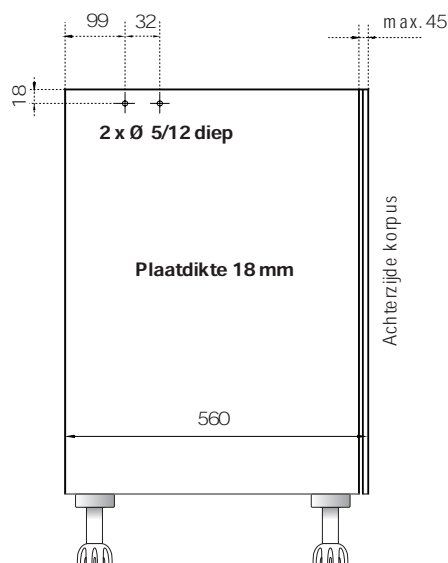

### Optie 2:

Deurhoogte	Kastbinnenhoogte - voeg boven - 11 mm
Deurbreedte	236,5/336,5
Deurdikte	19

### Korpus 900

**Maatvoeringen lagerkreuz Type A 361**  
 Art.nr. D 1245800062  
 Korpus 800 mm, zijwand 560 mm,  
 18 mm plaatdikte

**Maatvoeringen lagerkreuz Type A 421**  
 Art.nr. D 1256860062  
 Korpus 900 mm, zijwand 560 mm,  
 18 mm plaatdikte

## Deurmontage korpus 800 mm (achteraanzicht)

## Deurmontage korpus 900 mm (achteraanzicht)