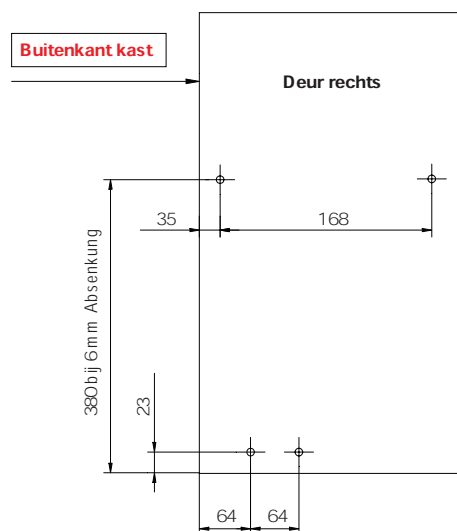

### Korpus 900

**Maatvoeringen lagerkreuz Type A 361**  
 Art.nr. D 1245800062  
 Korpus 800 mm, zijwand 560 mm,  
 18 mm plaatdikte

**Maatvoeringen lagerkreuz Type A 421**  
 Art.nr. D 1256860062  
 Korpus 900 mm, zijwand 560 mm,  
 18 mm plaatdikte

## Deurmontage korpus 800 mm (achteraanzicht)

## Deurmontage korpus 900 mm (achteraanzicht)