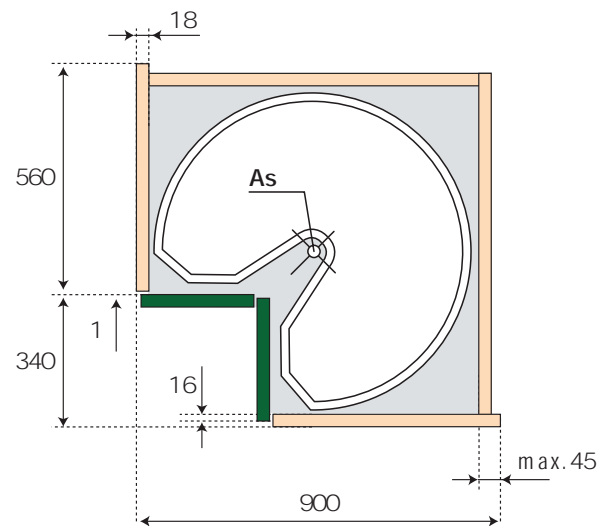

## Carrouselbladen, kunststof, draadwerk en hout

Voor korpus 800 mm, doorsnede carrouselblad Ø 710 mm

Voor korpus 900 mm, doorsnede carrouselblad Ø 810 mm

Spaanplaat met antislip-laag, chroom reling

Art.nr.	Omschrijving	VPE
D1128002962	Carrouselbladenset Ø 710 mm, kunststof <b>wit</b> RAL 9010, antistatisch	per set
D1129002962	Carrouselbladenset Ø 810 mm, kunststof <b>wit</b> RAL 9010, antistatisch	per set
D1128002903	Carrouselbladenset Ø 710 mm, kunststof <b>graniet</b> , antistatisch	per set
D1129002903	Carrouselbladenset Ø 810 mm, kunststof <b>graniet</b> , antistatisch	per set
D1128002911	Carrouselbladenset Ø 710 mm, kunststof <b>grijs</b> RAL 7004, antistatisch	per set
D1129002911	Carrouselbladenset Ø 810 mm, kunststof <b>grijs</b> RAL 7004, antistatisch	per set
W1013	Carrouselbladenset Ø 810 mm, <b>draadwerk</b> chroom	per set
D1062820127	Carrouselbladenset Ø 710 mm, <b>spaanplaat</b> grijs + reling chroom + antislip-laag	per set
D1062920127	Carrouselbladenset Ø 810 mm, <b>spaanplaat</b> grijs + reling chroom + antislip-laag	per set

## Draaibeslag Quaturis

Art.nr.	Omschrijving	Maatvoering	Kleur	VPE
D1245800062	Lagerkreuz A 361	800/560/19	wit	per stuk
D1245820062	Lagerkreuz A 371	800/550/19	wit	per stuk
D1256460062	Lagerkreuz A 420	900/560/19	wit	per stuk
D1256860062	Lagerkreuz A 421	900/560/18	wit	per stuk
D1256480062	Lagerkreuz A 430	900/550/19	wit	per stuk
D1248800192	Lagerkreuz E 373	800/550/16	verzinkt	per stuk
D1257076192	Lagerkreuz E 432	900/550/16	verzinkt	per stuk

## Maatvoeringen bij korpus 800 mm:

Kastbreedte	800
Zijwanddiepte	560
Zijwanddikte	18
Deurbufferdikte	1
Rugterugsprong	max. 64
Deuruitsnede	240
Deuropdek	16
Lagerkreuz	Type A 361
Deurmontageset	168 mm

## Maatvoeringen bij korpus 900 mm:

Kastbreedte	900
Zijwanddiepte	560
Zijwanddikte	18
Deurbufferdikte	1
Rugterugsprong	max. 45
Deuruitsnede	340
Deuropdek	16
Lagerkreuz	Type A 421
Deurmontageset	268 mm