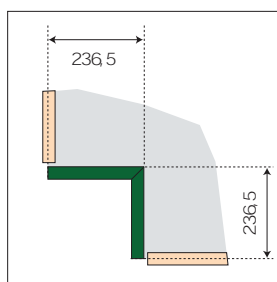

Deuropties:

Optie 1:

Deurhoogte	Kastbinnenhoogte - voeg boven - 11 mm
Deurbreedte A	217/317
Deurbreedte B	235/335
Deurdikte	19

LET OP! Deur B moet breder zijn dan deur A

Korpus 800

Korpus 900

Optie 2:

Deurhoogte	Kastbinnenhoogte - voeg boven - 11 mm
Deurbreedte	236,5/336,5
Deurdikte	19

Korpus 800

Korpus 900

Maatvoeringen lagerkreuz Type A 361
Art.nr. D 1245800062
Korpus 800 mm, zijwand 560 mm,
18 mm plaatdikte

Maatvoeringen lagerkreuz Type A 421
Art.nr. D 1256860062
Korpus 900 mm, zijwand 560 mm,
18 mm plaatdikte