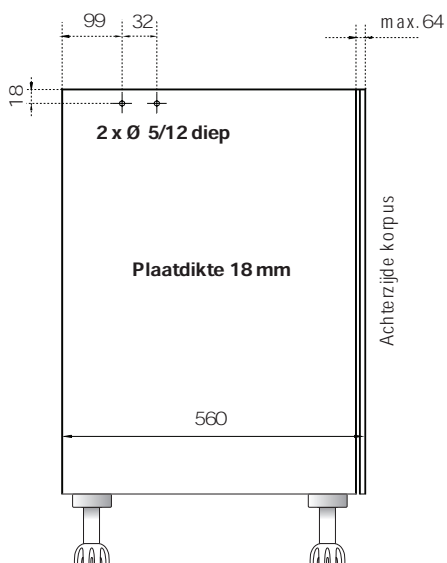

### Optie 2:

Deurhoogte	Kastbinnenhoogte - voeg boven - 11 mm
Deurbreedte	236,5/336,5
Deurdikte	19

### Korpus 900

**Maatvoeringen lagerkreuz Type A 361**  
 Art.nr. D 1245800062  
 Korpus 800 mm, zijwand 560 mm,  
 18 mm plaatdikte

**Maatvoeringen lagerkreuz Type A 421**  
 Art.nr. D 1256860062  
 Korpus 900 mm, zijwand 560 mm,  
 18 mm plaatdikte

## Deurmontage korpus 800 mm (achteraanzicht)

## Deurmontage korpus 900 mm (achteraanzicht)