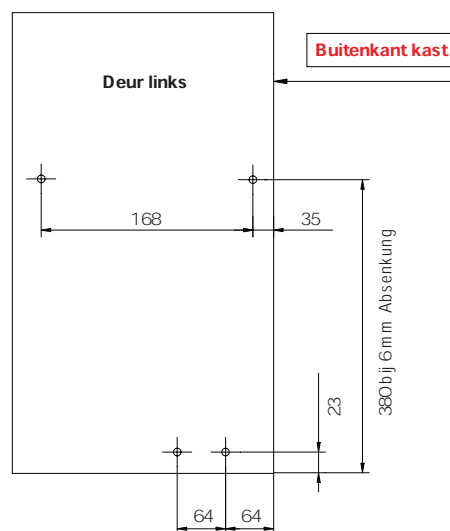

### Korpus 900

**Maatvoeringen lagerkreuz Type A 361**  
 Art.nr. D 1245800062  
 Korpus 800 mm, zijwand 560 mm,  
 18 mm plaatdikte

**Maatvoeringen lagerkreuz Type A 421**  
 Art.nr. D 1256860062  
 Korpus 900 mm, zijwand 560 mm,  
 18 mm plaatdikte

## Deurmontage korpus 800 mm (achteraanzicht)

## Deurmontage korpus 900 mm (achteraanzicht)