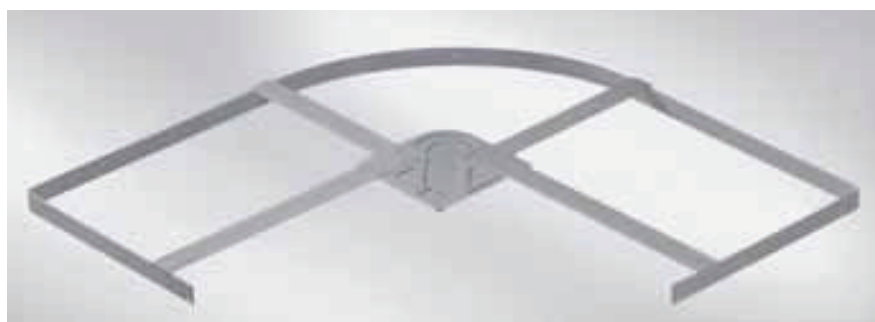

Lagerkreuz type E voor Quaturis
Verzinkt.

Voorheen verkocht als: **MHETAL®**

Draaibeslag Quaturis

Art.nr.	Omschrijving	Maatvoering	Kleur	VPE
D1245800062	Lagerkreuz A 361	800/560/19	wit	per stuk
D1245820062	Lagerkreuz A 371	800/550/19	wit	per stuk
D1256460062	Lagerkreuz A 420	900/560/19	wit	per stuk
D1256860062	Lagerkreuz A 421	900/560/18	wit	per stuk
D1256480062	Lagerkreuz A 430	900/550/19	wit	per stuk
D1248800192	Lagerkreuz E 373	800/550/16	verzinkt	per stuk
D1257076192	Lagerkreuz E 432	900/550/16	verzinkt	per stuk