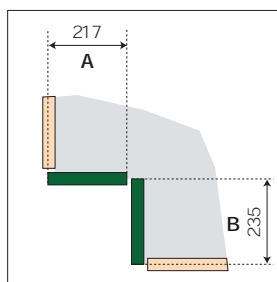

Deuropties:

Optie 1:

Deurhoogte	Kastbinnenhoogte - voeg boven - 11 mm
Deurbreedte A	217/317
Deurbreedte B	235/335
Deurdikte	19

LET OP! Deur B moet breder zijn dan deur A

Korpus 800