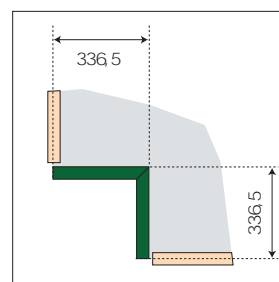

Deuropties:

Optie 1:

Deurhoogte	Kastbinnenhoogte - voeg boven - 11 mm
Deurbreedte A	217/317
Deurbreedte B	235/335
Deurdikte	19

LET OP! Deur B moet breder zijn dan deur A

Korpus 800

Korpus 900

Optie 2:

Deurhoogte	Kastbinnenhoogte - voeg boven - 11 mm
Deurbreedte	236,5/336,5
Deurdikte	19

Korpus 800

Korpus 900

Maatvoeringen lagerkreuz Type A 361
Art.nr. D 1245800062
Korpus 800 mm, zijwand 560 mm,
18 mm plaatdikte

Maatvoeringen lagerkreuz Type A 421
Art.nr. D 1256860062
Korpus 900 mm, zijwand 560 mm,
18 mm plaatdikte