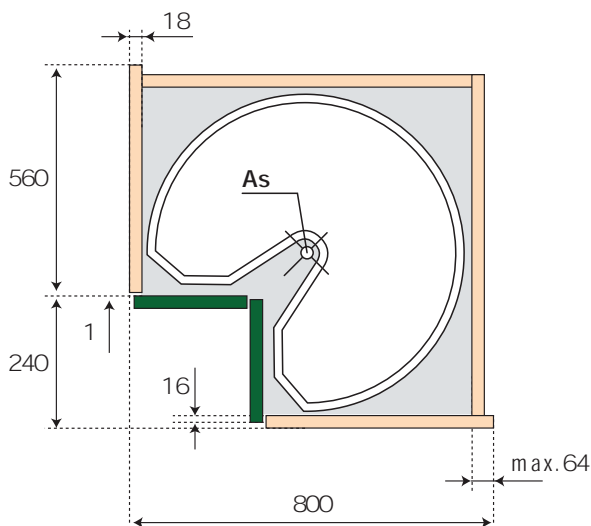

## Carrouselbladen, kunststof, draadwerk en hout

Voor korpus 800 mm, doorsnede carrouselblad Ø 710 mm

Voor korpus 900 mm, doorsnede carrouselblad Ø 810 mm

Spaanplaat met antislip-laag, chroom reling

Art.nr.	Omschrijving	VPE
D1128002962	Carrouselbladenset Ø 710 mm, kunststof <b>wit</b> RAL 9010, antistatisch	per set
D1129002962	Carrouselbladenset Ø 810 mm, kunststof <b>wit</b> RAL 9010, antistatisch	per set
D1128002903	Carrouselbladenset Ø 710 mm, kunststof <b>graniet</b> , antistatisch	per set
D1129002903	Carrouselbladenset Ø 810 mm, kunststof <b>graniet</b> , antistatisch	per set
D1128002911	Carrouselbladenset Ø 710 mm, kunststof <b>grijs</b> RAL 7004, antistatisch	per set
D1129002911	Carrouselbladenset Ø 810 mm, kunststof <b>grijs</b> RAL 7004, antistatisch	per set
W1013	Carrouselbladenset Ø 810 mm, <b>draadwerk</b> chroom	per set
D1062820127	Carrouselbladenset Ø 710 mm, <b>spaanplaat</b> grijs + reling chroom + antislip-laag	per set
D1062920127	Carrouselbladenset Ø 810 mm, <b>spaanplaat</b> grijs + reling chroom + antislip-laag	per set

## Draaibeslag Quaturis

Art.nr.	Omschrijving	Maatvoering	Kleur	VPE
D1245800062	Lagerkreuz A 361	800/560/19	wit	per stuk
D1245820062	Lagerkreuz A 371	800/550/19	wit	per stuk
D1256460062	Lagerkreuz A 420	900/560/19	wit	per stuk
D1256860062	Lagerkreuz A 421	900/560/18	wit	per stuk
D1256480062	Lagerkreuz A 430	900/550/19	wit	per stuk
D1248800192	Lagerkreuz E 373	800/550/16	verzinkt	per stuk
D1257076192	Lagerkreuz E 432	900/550/16	verzinkt	per stuk

## Maatvoeringen bij korpus 800 mm:

Kastbreedte	800
Zijwanddiepte	560
Zijwanddikte	18
Deurbufferdikte	1
Rugterugsprong	max. 64
Deuruitsnede	240
Deuropdek	16
Lagerkreuz	Type A 361
Deurmontageset	168 mm

## Maatvoeringen bij korpus 900 mm:

Kastbreedte	900
Zijwanddiepte	560
Zijwanddikte	18
Deurbufferdikte	1
Rugterugsprong	max. 45
Deuruitsnede	340
Deuropdek	16
Lagerkreuz	Type A 421
Deurmontageset	268 mm