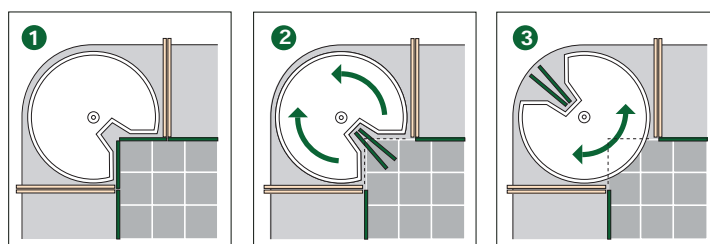

Art.nr.	Omschrijving	Kleur	Absenkung	VPE
D7009105062	Draaibeslag Quaturis	wit	4 mm absenkung	1 set
D7009117097	Draaibeslag Quaturis	metallic	6 mm absenkung	1 set
D7009127097	Draaibeslag Quaturis	metallic	géén absenkung	1 set

LET OP!

Carouselbladen dienen apart besteld te worden.