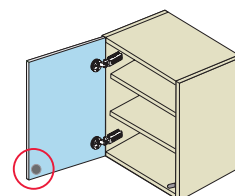

Art. Nr.

63311-40

Omschrijving

Montageplaat

Verpakkingseenheid: 25 stuks
Kunststof, RAL 7035 licht grijs

Art. Nr.

63309-40

Toepassing: houten deur

Boordiameter voor magneet
Ø 15 mm.
Boorrandafdekking ca. 1 mm.
Boordiepte min. 8 mm.

Toepassing: aluminium deur

Boordiameter voor magneet
Ø 15 mm.
Boorrandafdekking ca. 1 mm.
Boordiepte min. 8 mm.

Toepassing: glas- of spiegeldeur