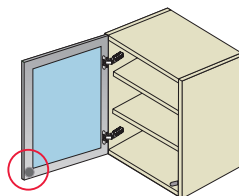

Art. Nr.

63311-40

Omschrijving

Montageplaat

Verpakkingseenheid: 25 stuks
Kunststof, RAL 7035 licht grijs

Art. Nr.

63309-40

Toepassing: houten deur

Boordiameter voor magneet
Ø 15 mm.
Boorrandafdekking ca. 1 mm.
Boordiepte min. 8 mm.

Toepassing: aluminium deur

Boordiameter voor magneet
Ø 15 mm.
Boorrandafdekking ca. 1 mm.
Boordiepte min. 8 mm.

Toepassing: glas- of spiegeldeur