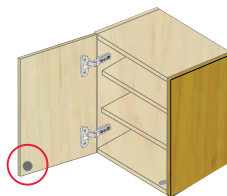

Art. Nr.

63311-40

Omschrijving

Montageplaat

Verpakkingseenheid: 25 stuks
Kunststof, RAL 7035 licht grijs

Art. Nr.

63309-40

Toepassing: houten deur

Boordiameter voor magneet
Ø 15 mm.
Boorrandafdekking ca. 1 mm.
Boordiepte min. 8 mm.

Toepassing: aluminium deur

Boordiameter voor magneet
Ø 15 mm.
Boorrandafdekking ca. 1 mm.
Boordiepte min. 8 mm.

Toepassing: glas- of spiegeldeur