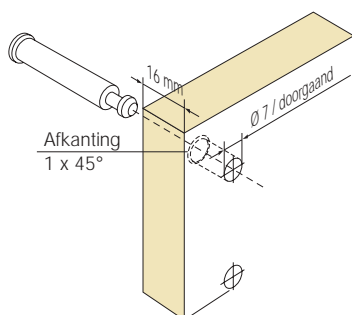

Excenterverbindingen

Excenterverbinders Type Fixograss 9200

Verbindingsbouten types

Verbindingsbout Type 9200/
V-B-E/M4 voor bevestiging met
spreiddevel $\text{\O} 5$ mm,
Type DK/5/M4

Verbindingsbout Type 9200/
V-B-E/M5 voor bevestiging met
drevrel $\text{\O} 8$ mm, Type DK/8/M5

De meubelverbinder Fixograss 9200 is een zeer stabiel verbindingsbeslag. Zo wordt de zijwand met de bovenkant, bodem of tussenplank verbonden. Deze verbinder onderscheidt zich door zijn geringe grootte en de eenvoudige montage. Verschillende stalen verbindingsbouten maken verschillende aanslagvarianten mogelijk. Gebruik een imbus SW5 voor montage.

Verbindingsbouten Type
9200/V-B-E om door te steken

Verbindingsbout hulsdeel
Type 9200/V-B-Z/V1 en V2 om
te schroeven in de rijgatboring
 $\text{\O} 5$ mm

Inbouwmaat
(a) en (b) zie besteltekst

Inbouwmaat
(a) en (b) zie besteltekst