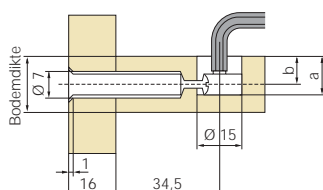

De meubelverbinder Fixograss 9200 is een zeer stabiel verbindingsbeslag. Zo wordt de zijwand met de bovenkant, bodem of tussenplank verbonden. Deze verbinder onderscheidt zich door zijn geringe grootte en de eenvoudige montage. Verschillende stalen verbindingsbouten maken verschillende aanslagvarianten mogelijk. Gebruik een imbus SW5 voor montage.

Verbindingsbouten Type
9200/V-B-E om door te steken

Verbindingsbout hulsdeel
Type 9200/V-B-Z/V1 en V2 om
te schroeven in de rijgatboring
 $\text{\O} 5$ mm

Inbouwmaat
(a) en (b) zie besteltekst

Inbouwmaat
(a) en (b) zie besteltekst