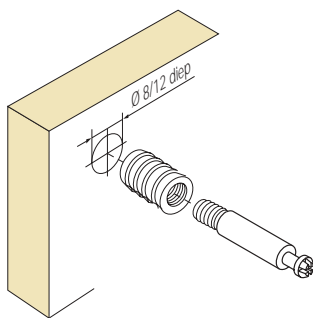

Excenterverbindingen

Excenterverbinders Type Fixograss 9200

Verbindingsbouten types

Verbindingsbout Type 9200/
V-B-E/M4 voor bevestiging met
spreiddevel $\text{\O} 5$ mm,
Type DK/5/M4

Verbindingsbout Type 9200/
V-B-E/M5 voor bevestiging met
drevrel $\text{\O} 8$ mm, Type DK/8/M5

De meubelverbinder Fixograss 9200 is een zeer stabiel verbindingsbeslag. Zo wordt de zijwand met de bovenkant, bodem of tussenplank verbonden. Deze verbinder onderscheidt zich door zijn geringe grootte en de eenvoudige montage. Verschillende stalen verbindingsbouten maken verschillende aanslagvarianten mogelijk. Gebruik een imbus SW5 voor montage.