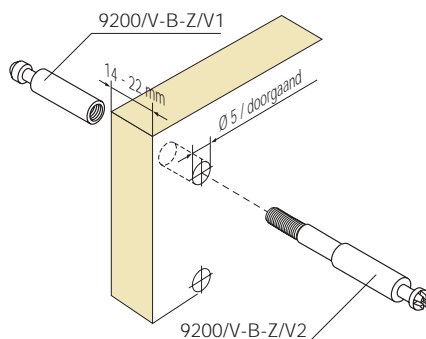

Verbindingsbout hulsdeel
Type 9200/V-B-Z/V1 en V2 om
te schroeven in de rijgatboring
 $\text{\O} 5$ mm