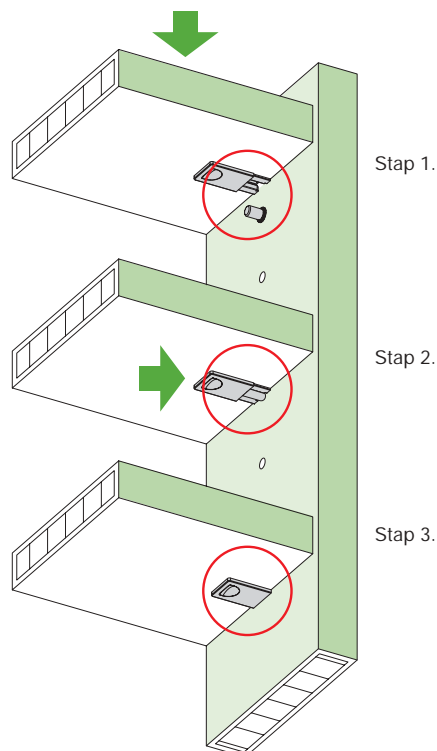

Borgschapdrager

Borgschapdrager

Biedt 3- voudige bescherming:
bij transport van de kast,
tegen omkiepen en tegen uitnemen
van het schap.

Werking van het schuifmechanisme.