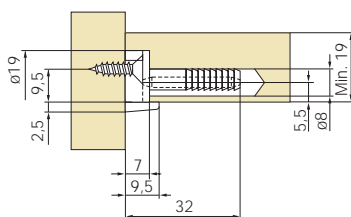

Schapdrager Montage van drevelhuisje Type 9000/GEH

Boring volgens aangegeven maat of eenvoudiger met GRASS-trapsgewijze boor