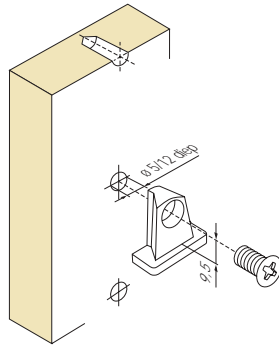

Typ 9000/TZ/6,2 voor euroschroeven

Plankendrager van zink, Bevestiging met Euro-schroef (Lengte 13 mm, Ø 6,2 mm)