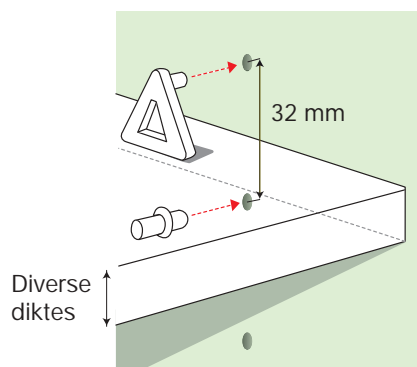

Schapdragers & schaphouder

Schapdragers

Schapdrager rond/ transparant
Schapdrager rond/ kraag 5 mm

Schaphouder is flexibel en daardoor toepasbaar op verschillende diktes planken. Past exact in rijgatboring.

Art.Nr.	Omschrijving	Afmeting	Verpakkingseenheid
120001-1000	Plankvastzetter	ø 5 mm / transparant	1000 stuks
3815	Plankdrager rond	ø 5 mm / transparant	1000 stuks
6355	Plankdrager rond	ø 5 mm / ø 5 mm kraag	1600 stuks