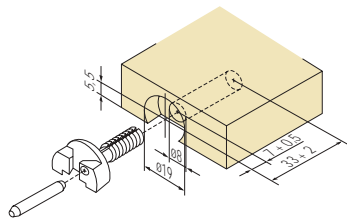

Schapdrager Montage van drevelhuisje Type 9000/GEH

Boring volgens aangegeven maat of eenvoudiger met GRASS-trapsgewijze boor