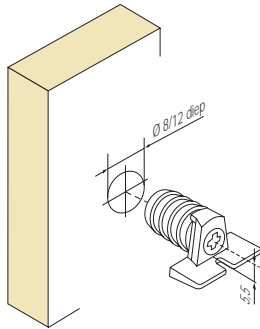

Schapdrager Montage van drevelhuisje Type 9000/GEH

Boring volgens aangegeven maat of eenvoudiger met GRASS-trapsgewijze boor

Verbindingsdrager Montage van drevelhuisje Type 9010/GEH

Boring volgens aangegeven maat of eenvoudiger met GRASS-trapsgewijze boor

Schapdrager

Type 9010/DTZ/8 om in te persen met opgeschroefde drevel

Schapdrager van zink, Bevestiging met drevel Ø 8 mm

Schapdrager

Type 9010/TZ/5,2 om op te schroeven met verzonken spaanplaatschroeven of met dubbele montage