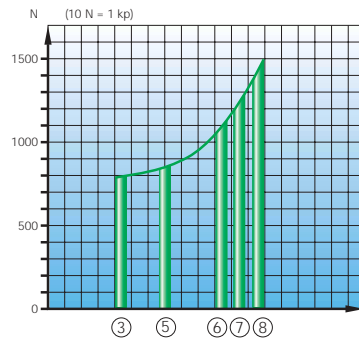

Belasting

- (3) Euro $\varnothing$ 6 x 11
- (5) DK/10/M6 (niet gelijkmd)
- (6) DK/10/M6 (gelijkmd)
- (7) Verbindingsbout
- (8) Verbindingsbouthulzen

Verbindingsbeslag

Excenter
(zink, vernikkeld)

Type	(a) (b)	Art.Nr.
Excenter	12,5/8,0	43000-42

Excenter	15,0/9,5	43007-42

Excenter	16,2/11,0	43015-42

Verpakkingseenheid 100 Stuks

Verbindingsbouten
(verzinkt)

Type	Art.Nr.
Verbindingsbout, M6	9200/V-B-E/M6

Verbindingsbout Euro $\varnothing$ 6	9200/V-B-E/Euro

Verbindingsbout hulsdeel	9200/V-B-Z/V1

Verbindingsbout boutdeel	9200/V-B-Z/V2

Verbindingsbout kraag	9200/V-B-E

Verpakkingseenheid 100 Stuks

Drevel
kunststof (wit)

Type	Art.Nr.
$\varnothing$ 10 inlijmmof M6	DK/10/M6

Verpakkingseenheid 100 Stuks