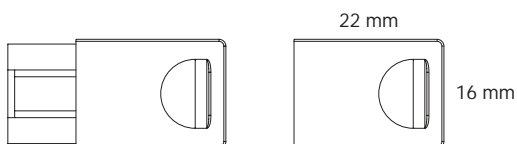

Borgschapdrager

Borgschapdrager

Biedt 3- voudige bescherming:
bij transport van de kast,
tegen omkiepen en tegen uitnemen
van het schap.

Werking van het schuifmechanisme.