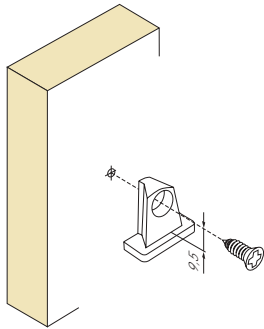

De schapdrager Fixograss 9000 heeft dankzij het gepatenteerde conische trapezevlak 2 functies:

- a) Meubelverbinding
- b) Plankendrager

Het grote metalen vlakje dient voor de optimale ondersteuning van de plank. Verder zorgt de verbinding voor een compacte sluiting tussen meubelwand en plank ook onder zware belasting.