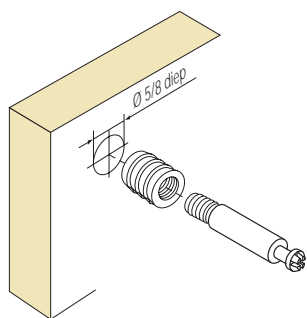

Excenterverbindingen

Excenterverbinders Type Fixograss 9200

Verbindingsbouten types

Verbindingsbout Type 9200/
V-B-E/M4 voor bevestiging met
spreiddevel $\text{\O} 5$ mm,
Type DK/5/M4

Verbindingsbout Type 9200/
V-B-E/M5 voor bevestiging met
drevrel $\text{\O} 8$ mm, Type DK/8/M5

De meubelverbinder Fixograss 9200 is een zeer stabiel verbindingsbeslag. Zo wordt de zijwand met de bovenkant, bodem of tussenplank verbonden. Deze verbinder onderscheidt zich door zijn geringe grootte en de eenvoudige montage. Verschillende stalen verbindingsbouten maken verschillende aanslagvarianten mogelijk. Gebruik een imbus SW5 voor montage.