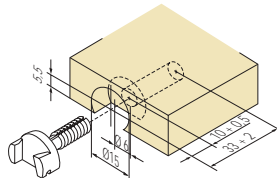

Schapdrager Montage van drevelhuisje Type 9000/GEH

Boring volgens aangegeven maat of eenvoudiger met GRASS-trapsgewijze boor

Verbindingsdrager Montage van drevelhuisje Type 9010/GEH

Boring volgens aangegeven maat of eenvoudiger met GRASS-trapsgewijze boor