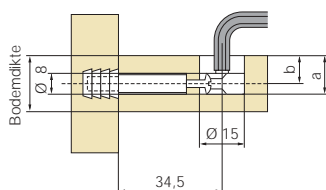

De meubelverbinder Fixograss 9200 is een zeer stabiel verbindingsbeslag. Zo wordt de zijwand met de bovenkant, bodem of tussenplank verbonden. Deze verbinder onderscheidt zich door zijn geringe grootte en de eenvoudige montage. Verschillende stalen verbindingsbouten maken verschillende aanslagvarianten mogelijk. Gebruik een imbus SW5 voor montage.

Verbindingsbouten Type
9200/V-B-E om door te steken

Verbindingsbout hulsdeel
Type 9200/V-B-Z/V1 en V2 om
te schroeven in de rijgatboring
 $\text{\O} 5$ mm

Inbouwmaat
(a) en (b) zie besteltekst

Inbouwmaat
(a) en (b) zie besteltekst