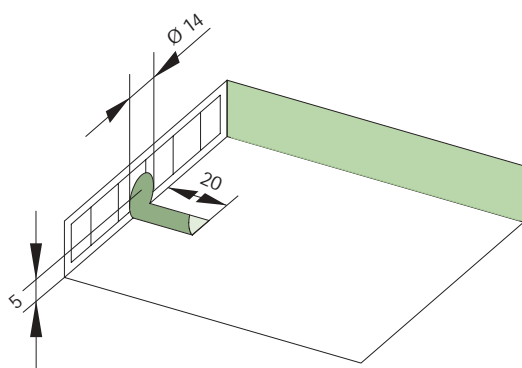

Borgschapdrager

Borgschapdrager

Biedt 3- voudige bescherming:
bij transport van de kast,
tegen omkiepen en tegen uitnemen
van het schap.

Werking van het schuifmechanisme.