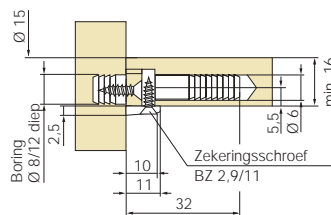

Typ 9000/TZ/6,2 voor euroschroeven

Plankendrager van zink, Bevestiging met Euro-schroef (Lengte 13 mm, Ø 6,2 mm)

De zijdelingse belastbaarheid van de schapdragers voorkomt het mogelijke „knikken“ van de meubelwand. De plank wordt in de belastingsrichting op het conische vlak gehangen.

Belasting

Type 9000 schapdrager Type 9010 verbindingsdrager

Voor 4 dragers van DIN 68874 alle dragers hebben belastingniveau L75 (proefbelasting 1500 N) doorstaan. Speciaal bij hoge kasten adviseren wij dragers met Euro- of verzonken spaanplaatschroeven-bevestiging. Het knikken van de zijwand wordt daardoor verhinderd.

Schapdrager Montage van drevelhuisje Type 9000/GEH

Boring volgens aangegeven maat of eenvoudiger met GRASS-trapsgewijze boor

Verbindingsdrager Montage van drevelhuisje Type 9010/GEH

Boring volgens aangegeven maat of eenvoudiger met GRASS-trapsgewijze boor