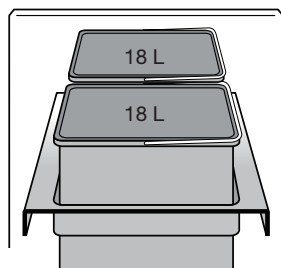

Allegro 45

Afvalstelsel in drie uitvoeringen

Inbouwbreedte:
450 mm, totale inhoud 36 L

- Uitneembare afvalbakken voor in Nova lade
- Gemaakt van recyclebare plastic
- Gereedschapsloze eenvoudige montage, systeem rust op zijrelingen
- Inbouwhoogte slechts 300 mm
- Rust op Nova rondreling 500 mm
- Individuele deksel voor 18 L emmers
- Geurvrije afsluiting

Omschrijving

Allegro 45 afvalstelsel 2 x 18 L

VPE per stuk

Art.nr.

H3612-45

TIP:

Ideaal voor gebruik bij weinig ruimte in de hoogte.

Technische informatie

- Inhoud 2 x 18 L
- Grijs
- Formaten B x D x H 407 x 510 x 295

LET OP:

U dient de lade en de rondrelingset apart te bestellen.

Rondrelingset 500 mm, Art.nr. 45972-04

H3612-45

Allegro 50

Afvalstelsel in drie uitvoeringen

Inbouwbreedte:
500 mm, totale inhoud 42 L

- Uitneembare afvalbakkenset voor in Nova lade
- Gemaakt van recycable plastic
- Gereedschapsloze eenvoudige montage, systeem rust op zijrelingen
- Inbouwhoogte slechts 300 mm
- Rust op Nova rondreling 500 mm
- Individuele deksel voor 18 L emmers
- Geurvrije afsluiting