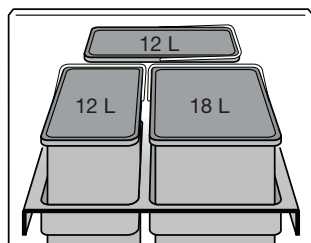

Inbouwbreedte:
500 mm, totale inhoud 42 L

- Uitneembare afvalbakkenset voor in Nova lade
- Gemaakt van recycable plastic
- Gereedschapsloze eenvoudige montage, systeem rust op zijrelingen
- Inbouwhoogte slechts 300 mm
- Rust op Nova rondreling 500 mm
- Individuele deksel voor 18 L emmers
- Geurvrije afsluiting

Omschrijving

Allegro 50 afvalstelsel 2 x 12 L / 1 x 18 L **H3612-50**

VPE per stuk

Art.nr.

H3612-50

TIP:

Ideaal voor gebruik bij weinig ruimte in de hoogte.

Technische informatie

- Inhoud 2 x 12 L / 1 x 18 L
- Grijs
- Formaten B x D x H 450 x 510 x 295

LET OP:

U dient de lade en de rondrelingset apart te bestellen.

Rondrelingset 500 mm, Art.nr. 45972-04

H3612-50

MACLEAN[©]
agencies b.v.

Voor meer informatie belt u: 076 - 565 65 65
Bestel direct via de fax: 076 - 572 09 13

Bladzijde 7

Allegro 60

Afvalstelsel in drie uitvoeringen

Inbouwbreedte:
600 mm, totale inhoud 53 L

- Uitneembaar afvalbakkenset voor in Nova lade
- Gemaakt van recyclebare plastic
- Gereedschapsloze eenvoudige montage, systeem rust op zijrelingen
- Inbouwhoogte slechts 300 mm
- Rust op Nova rondreling 500 mm
- Individuele deksel voor 18 L emmers
- Bio-deksel voor 8,5 L emmer
- Geurvrije afsluiting