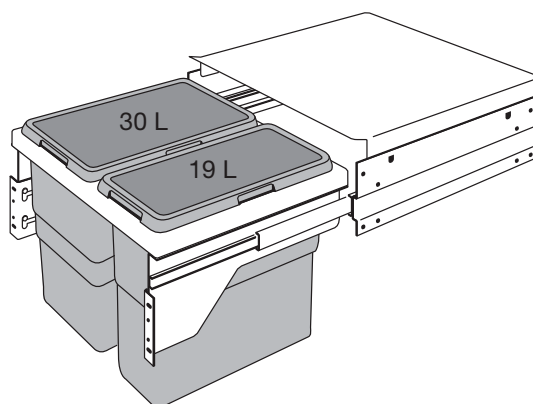

Euro Cargo-S 50

Afvalstelsel in vier uitvoeringen

- Voor korpusbreedte 500 mm
- Voor zijwanddikte 16-19 mm
- Incl. telescopische kogelgeleiders
- Met geïntegreerde demping
- Ruimte voor installatie en/of waterboiler (maar 40 cm diep)
- Passend voor Europese basis gootsteenkasten
- Met frontbevestiging op deur
- Snelle de-installatie door bajonet-sluiting op het frame
- Systeem hoogte slechts 427 mm, max. inbouwdiepte 403 mm
- Alle metalen delen zilvergrijs
- Alle plastic delen licht grijs
- Meer dan 100.000 keer getest

Omschrijving

Eurocargo-S 50 afvalstelsel 1 x 19 + 1 x 30 L **H3614-52**

VPE per stuk

TIP:

Gebruik de Kitty 3204-10, de slim passende toevoeging op alle Euro Cargo-S systemen. **Art.nr. H3204-10**

Art.nr.

Technische informatie

- Inhoud 1 x 19 en 1 x 30 L
- Grijs / poedercoating
- Formaten D x H 403 x 427