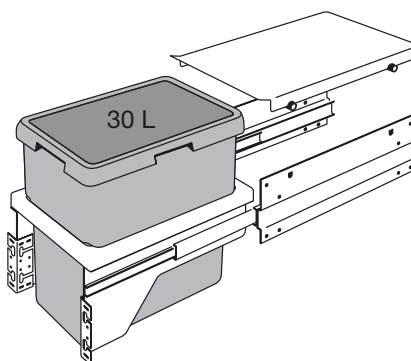

## Afvalstelsel in vier uitvoeringen

- Voor korpusbreedte 300 mm
- Voor zijwanddikte 16-19 mm
- Incl. telescopische kogelgeleiders
- Met geïntegreerde demping
- Ruimte voor installatie en/of waterboiler (maar 40 cm diep)
- Passend voor Europese basis gootsteenkasten
- Met frontbevestiging op deur
- Snelle de-installatie door bajonet-sluiting op het frame
- Systeem hoogte slechts 427 mm, max. inbouwdiepte 403 mm
- Alle metalen delen zilvergrijs gepoedercoat, plastic licht grijs
- Meer dan 100.000 keer getest

### Technische informatie

- Inhoud 1 x 30 L
- Grijs / poedercoating
- Formaten D x H 428 x 427