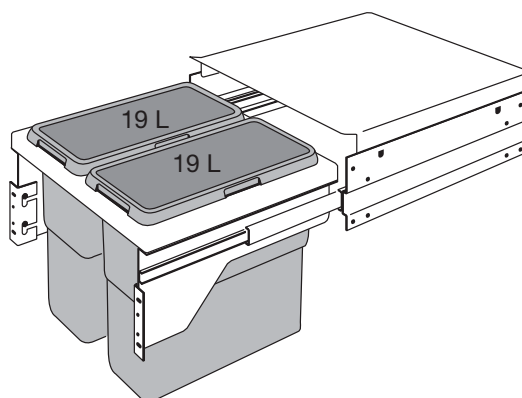

TIP:

Gebruik de Kitty 3204-10, de slim passende toevoeging op alle Euro Cargo-S systemen. Art.nr. H3204-10