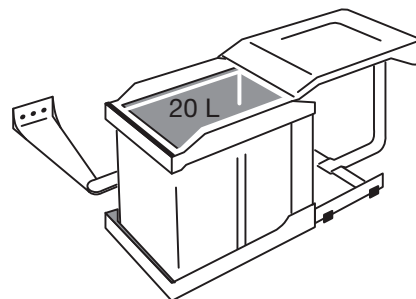

Solo 40

Ondanks de compacte dimensies, heeft de Solo een inhoud van 20 liter.

- Gemakkelijke bodemontage
- Geringe inbouwbreedte
- Automatische opening bij draaideur
- Geurvrije afsluiting

Omschrijving

Solo 40 afvalstelsel 1 x 20 L

VPE per stuk

Art.nr.

H3634-10

TIP:

Ideaal voor gebruik bij weinig ruimte in de breedte.

Technische informatie

- Inhoud 1 x 20 L
- Grijs
- Formaten B x D x H 244 x 420 x 380

MACLEAN[®]
agencies b.v.