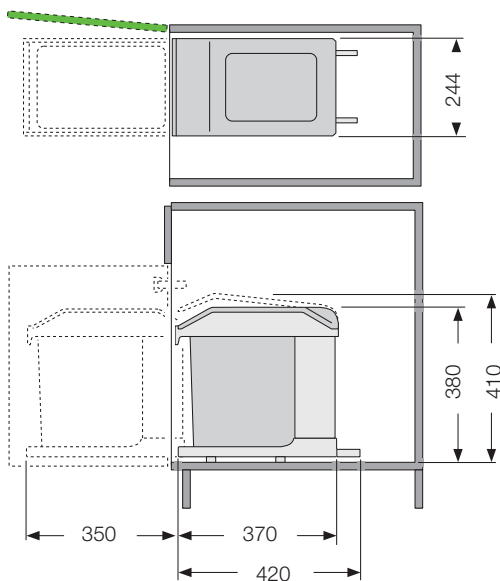

Solo 40

Ondanks de compacte dimensies, heeft de Solo een inhoud van 20 liter.

- Gemakkelijke bodemontage
- Geringe inbouwbreedte
- Automatische opening bij draaideur
- Geurvrije afsluiting

Omschrijving

Solo 40 afvalstelsel 1 x 20 L

VPE per stuk

Art.nr.

H3634-10

TIP:

Ideaal voor gebruik bij weinig ruimte in de breedte.

Technische informatie

- Inhoud 1 x 20 L
- Grijs
- Formaten B x D x H 244 x 420 x 380

MACLEAN[®]
agencies b.v.