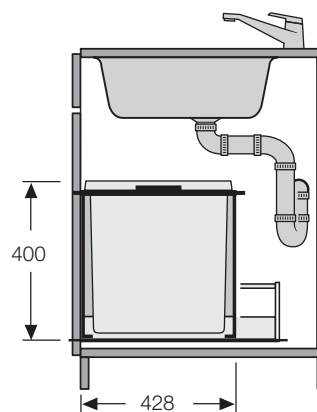

Omschrijving

Triple XL 450 afvalstelsel 2 x 19 L

VPE per stuk

Art.nr.

H3631-45

TIP: Door de geringe hoogte is de Triple XL zeer geschikt voor plaatsing onder een gootsteen.

Technische informatie

- Inhoud 2 x 19 L
- Grijs / poedercoating
- Formaten D x H 428 x 400

LET OP:

U dient de lade en de rondrelingset apart te bestellen.
Rondrelingset 450 mm, Art.nr. 45971-04

Triple XL 50

- Voor korpusbreedte 500 mm
- Voor zijwanddikte 16-19 mm
- Grote capaciteit 1 x 19 L en 1 x 30 L
- Uitneembare afvalbakkenset voor in Nova lade
- Makkelijke montage d.m.v. 4 schroeven op ladebodem en 2 schroeven op frontpaneel
- Rust op Nova rondreling 450 mm
- Zijmontage d.m.v. 4 schroeven in zijwanden
- Alle metalen delen zilvergrijs gepoedercoat, plastic licht grijs

Omschrijving

Art.nr.

Triple XL 50 afvalstelsel 1 x 19 L en 1 x 30 L **H3631-50**

VPE per stuk

TIP: Door de geringe hoogte is de Triple XL zeer geschikt voor plaatsing onder een gootsteen.

Technische informatie

Voor meer informatie belt u: 076 - 565 65 65
Bestel direct via de fax: 076 - 572 09 13

Bladzijde 19

Triple XL 60

- Voor korpusbreedte 600 mm
- Voor zijwanddikte 16-19 mm
- Grote capaciteit 2 x 30 L
- Uitneembareafvalbakkenset voor in Nova lade
- Makkelijke montage d.m.v. 4 schroeven op ladebodem en 2 schroeven op frontpaneel
- Rust op Nova rondreling 450 mm
- Zijmontage d.m.v. 4 schroeven in zijwanden
- Alle metalen delen zilvergrijs gepoedercoat, plastic licht grijs