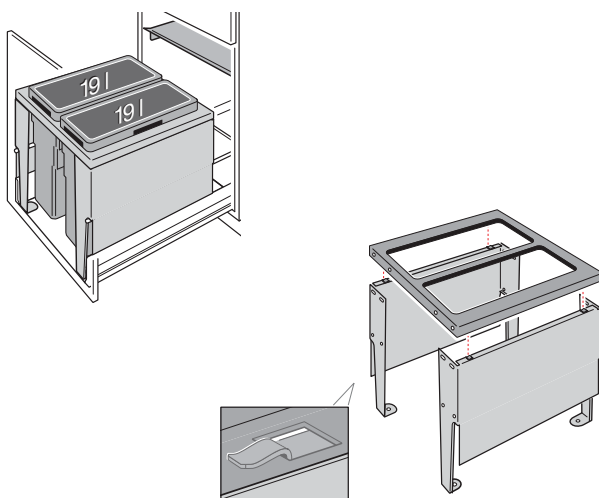

Omschrijving

Triple XL 450 afvalstelsel 2 x 19 L

VPE per stuk

Art.nr.

H3631-45

TIP: Door de geringe hoogte is de Triple XL zeer geschikt voor plaatsing onder een gootsteen.

Technische informatie

- Inhoud 2 x 19 L
- Grijs / poedercoating
- Formaten D x H 428 x 400

LET OP:

U dient de lade en de rondrelingset apart te bestellen.
Rondrelingset 450 mm, Art.nr. 45971-04

Triple XL 50

- Voor korpusbreedte 500 mm
- Voor zijwanddikte 16-19 mm
- Grote capaciteit 1 x 19 L en 1 x 30 L
- Uitneembare afvalbakkenset voor in Nova lade
- Makkelijke montage d.m.v. 4 schroeven op ladebodem en 2 schroeven op frontpaneel
- Rust op Nova rondreling 450 mm
- Zijmontage d.m.v. 4 schroeven in zijwanden
- Alle metalen delen zilvergrijs gepoedercoat, plastic licht grijs

Omschrijving

Art.nr.

Triple XL 50 afvalstelsel 1 x 19 L en 1 x 30 L **H3631-50**

VPE per stuk

TIP: Door de geringe hoogte is de Triple XL zeer geschikt voor plaatsing onder een gootsteen.

Technische informatie

Omschrijving

Triple XL 60 afvalstelsel 2 x 30 L

VPE per stuk

Art.nr.

H3631-60

TIP: Door de geringe hoogte is de Triple XL zeer geschikt voor plaatsing onder een gootsteen.

Technische informatie

- Inhoud 2 x 30 L
- Grijs / poedercoating
- Formaten D x H 428 x 400