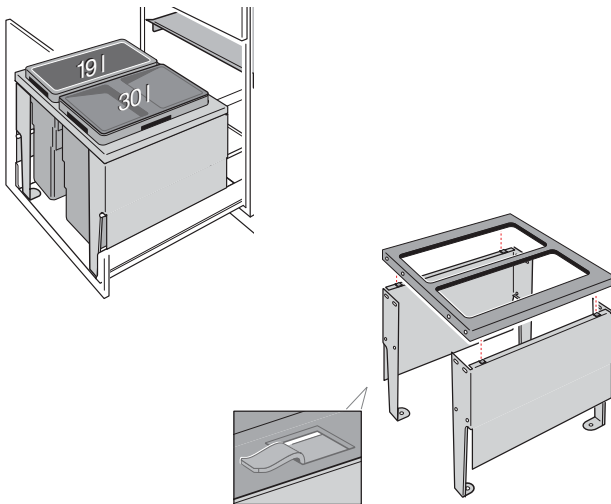

Omschrijving

Art.nr.

Triple XL 50 afvalstelsel 1 x 19 L en 1 x 30 L **H3631-50**

VPE per stuk

TIP: Door de geringe hoogte is de Triple XL zeer geschikt voor plaatsing onder een gootsteen.

Technische informatie

- Inhoud 1 x 19 L en 1 x 30 L
- Grijs / poedercoating
- Formaten D x H 428 x 400

LET OP:

U dient de lade en de rondrelingset apart te bestellen.
Rondrelingset 450 mm, **Art.nr. 45971-04**

MACLEAN[©]
agencies b.v.

Voor meer informatie belt u: 076 - 565 65 65
Bestel direct via de fax: 076 - 572 09 13

Bladzijde 19

Triple XL 60

- Voor korpusbreedte 600 mm
- Voor zijwanddikte 16-19 mm
- Grote capaciteit 2 x 30 L
- Uitneembareafvalbakkenset voor in Nova lade
- Makkelijke montage d.m.v. 4 schroeven op ladebodem en 2 schroeven op frontpaneel
- Rust op Nova rondreling 450 mm
- Zijmontage d.m.v. 4 schroeven in zijwanden
- Alle metalen delen zilvergrijs gepoedercoat, plastic licht grijs

Omschrijving

Triple XL 60 afvalstelsel 2 x 30 L

VPE per stuk

Art.nr.

H3631-60

TIP: Door de geringe hoogte is de Triple XL zeer geschikt voor plaatsing onder een gootsteen.

Technische informatie

- Inhoud 2 x 30 L
- Grijs / poedercoating
- Formaten D x H 428 x 400