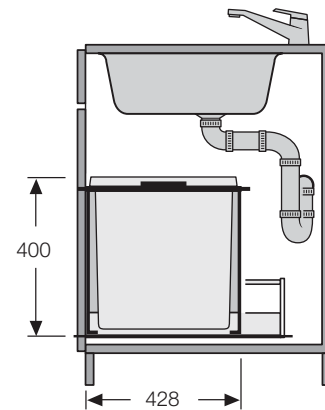

Omschrijving

Art.nr.

Triple XL 50 afvalstelsel 1 x 19 L en 1 x 30 L **H3631-50**

VPE per stuk

TIP: Door de geringe hoogte is de Triple XL zeer geschikt voor plaatsing onder een gootsteen.

Technische informatie

- Inhoud 1 x 19 L en 1 x 30 L
- Grijs / poedercoating
- Formaten D x H 428 x 400

LET OP:

U dient de lade en de rondrelingset apart te bestellen.
Rondrelingset 450 mm, **Art.nr. 45971-04**

MACLEAN[©]
agencies b.v.

Voor meer informatie belt u: 076 - 565 65 65
Bestel direct via de fax: 076 - 572 09 13

Bladzijde 19

Triple XL 60

- Voor korpusbreedte 600 mm
- Voor zijwanddikte 16-19 mm
- Grote capaciteit 2 x 30 L
- Uitneembareafvalbakkenset voor in Nova lade
- Makkelijke montage d.m.v. 4 schroeven op ladebodem en 2 schroeven op frontpaneel
- Rust op Nova rondreling 450 mm
- Zijmontage d.m.v. 4 schroeven in zijwanden
- Alle metalen delen zilvergrijs gepoedercoat, plastic licht grijs

Omschrijving

Triple XL 60 afvalstelsel 2 x 30 L

VPE per stuk

Art.nr.

H3631-60

TIP: Door de geringe hoogte is de Triple XL zeer geschikt voor plaatsing onder een gootsteen.

Technische informatie

- Inhoud 2 x 30 L
- Grijs / poedercoating
- Formaten D x H 428 x 400