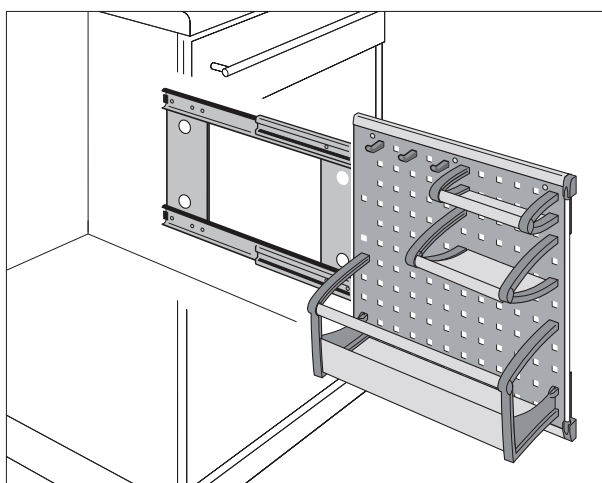

Vario Alu Line zijmontage hang

- Handig opbergsysteem
- Legvakken en hang
- Luxe aluminium uitvoering
- Linker- of rechtermontage
- Montage aan scharnierzijde met afstandblokjes
- Vanaf korpusbreedte 200 mm
- Minimale korpusdiepte 500 mm
- Indelingen kunnen verplaatst worden
- Uitvoering zoals afgebeeld

Omschrijving

Vario Alu Line onderrek hang

VPE per stuk

Art.nr.

H3909-00

Technische informatie

- Links en rechts monteerbaar
- Aluminium
- Formaten D x H 480 x 485

H3909-00

Vario Alu Line zijmontage lig

- Handig opbergsysteem
- Legvakken
- Luxe aluminium uitvoering
- Linker- of rechtermontage
- Montage aan scharnierzijde met afstandblokjes
- Vanaf korpusbreedte 200 mm
- Minimale korpusdiepte 500 mm
- Indelingen kunnen verplaatst worden
- Uitvoering zoals afgebeeld

Omschrijving

Vario Alu Line onderrek lig

VPE per stuk

Art.nr.

H3903-00

TIP: Gebruik bij bevestiging aan de zijde waar de scharnieren zitten de bijgeleverde afstandblokjes.

Technische informatie

- Links en rechts monteerbaar
- Aluminium
- Formaten D x H 480 x 485