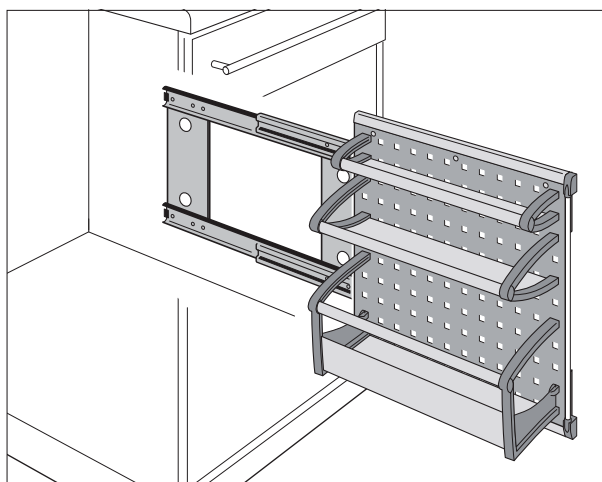

Vario Alu Line zijmontage lig

- Handig opbergsysteem
- Legvakken
- Luxe aluminium uitvoering
- Linker- of rechtermontage
- Montage aan scharnierzijde met afstandblokjes
- Vanaf korpusbreedte 200 mm
- Minimale korpusdiepte 500 mm
- Indelingen kunnen verplaatst worden
- Uitvoering zoals afgebeeld

Omschrijving

Vario Alu Line onderrek lig

VPE per stuk

Art.nr.

H3903-00

TIP: Gebruik bij bevestiging aan de zijde waar de scharnieren zitten de bijgeleverde afstandblokjes.

Technische informatie

- Links en rechts monteerbaar
- Aluminium
- Formaten D x H 480 x 485