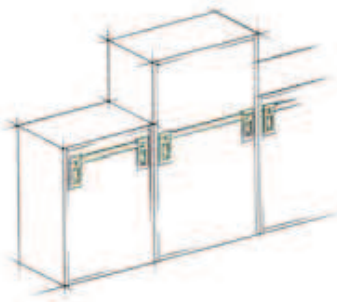

Afdekkap nikkel voor SH-6201/6202

D8510015925

VPE 100 stuks

- Hoog draagvermogen 65 kg per drager
- Verborgen montage
- Montage met hanghaken of rail
- Driedimensionale verstelling
- Montage onafhankelijk van plafond van kast

Onzichtbaar aan binnenzijde.

Eén montagehoogte, ook bij verschillende kashoogtes.

Hoogteverstelling: instelbereik 15 mm
Zijverstelling: bij gebruik hangstrip 16 mm
 bij gebruik haak 8 mm
Diepteverstelling: maximaal 21 mm