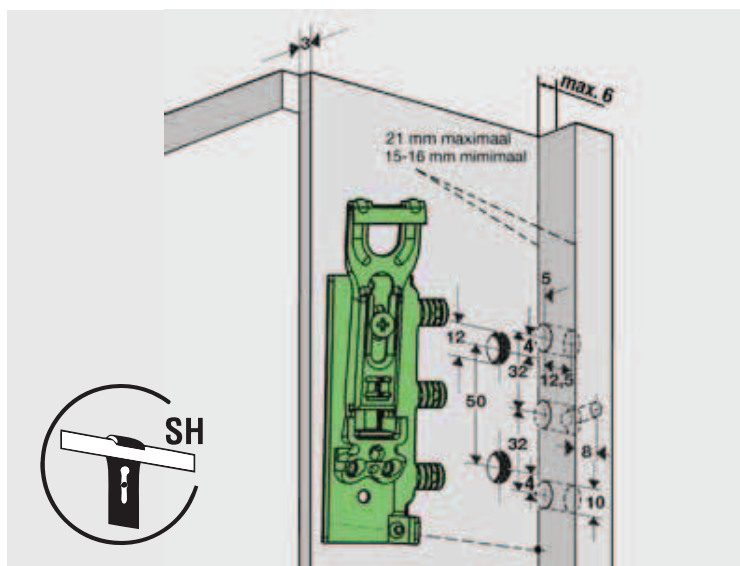

Afdekkap nikkel voor SH-6201/6202

D8510015925

VPE 100 stuks

- Hoog draagvermogen 65 kg per drager
- Verborgen montage
- Montage met hanghaken of rail
- Driedimensionale verstelling
- Montage onafhankelijk van plafond van kast

Onzichtbaar aan binnenzijde.

Eén montagehoogte, ook bij verschillende kashoogtes.

Hoogteverstelling: instelbereik 15 mm
Zijverstelling: bij gebruik hangstrip 16 mm
 bij gebruik haak 8 mm
Diepteverstelling: maximaal 21 mm