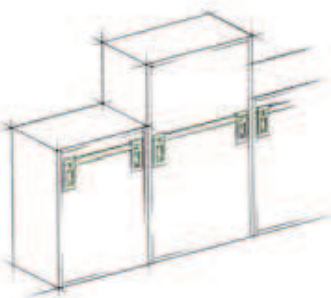

- Hoog draagvermogen 65 kg per drager
- Verborgene montage
- Montage met hanghaken of rail
- Driedimensionale verstelling
- Montage onafhankelijk van plafond van kast

Onzichtbaar aan binnenzijde.

Eén montagehoogte, ook bij verschillende kashoogtes.

Hoogteverstelling: instelbereik 15 mm
Zijverstelling: bij gebruik hangstrip 16 mm
 bij gebruik haak 8 mm
Diepteverstelling: maximaal 21 mm

Kastophanger SH-6201

Art.nr.

Kastophanger SH-6201 LINKS

D8620011017