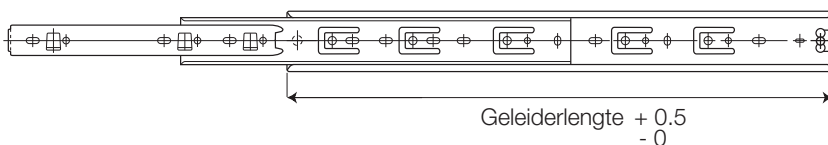

Kogelladegeleiders opliggende montage

Kogelladegeleider

Dubbel uittrekbare
 precisie-kogelladegeleider
 voor houten lades
 Belastbaarheid 45 kg

Met ladedrager voor opliggende montage

Art.nr.	Omschrijving	Afmeting
57253	Kogelladegeleider opliggende montage	40 cm
57254	Kogelladegeleider opliggende montage	45 cm
57255	Kogelladegeleider opliggende montage	50 cm

Verpakkingseenheid 15 Stuks

Maatvoeringen:

Kogelladegeleider bodemmontage

* voor houten lades

Linkerzijde

Rechterzijde

TIP: Lade is afneembaar van kogelladegeleiders

Simpelweg vergrendeling aan onderzijde van geleiders ontgrendelen en lade afnemen.

- Onderaanzicht -