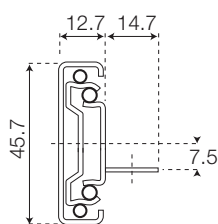

Kogelladegeleiders opliggende montage

Kogelladegeleider

Dubbel uittrekbare
 precisie-kogelladegeleider
 voor houten lades
 Belastbaarheid 45 kg

Met ladedrager voor opliggende montage

Art.nr.	Omschrijving	Afmeting
57253	Kogelladegeleider opliggende montage	40 cm
57254	Kogelladegeleider opliggende montage	45 cm
57255	Kogelladegeleider opliggende montage	50 cm

Verpakkingseenheid 15 Stuks

Maatvoeringen:

Kogelladegeleider bodemmontage

* voor houten lades

Linkerzijde

Rechterzijde

TIP: Lade is afneembaar van kogelladegeleiders

Simpelweg vergrendeling aan onderzijde van geleiders ontgrendelen en lade afnemen.