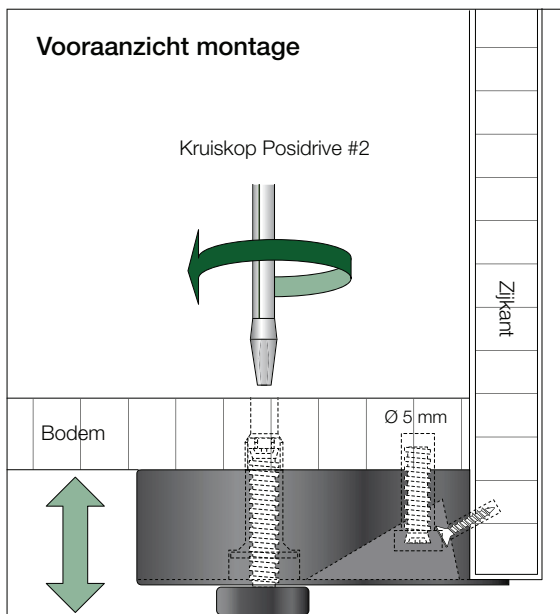

Meubelsteloot hoekdrager

Meubelsteloot hoekdrager geschroefd of gedreveld

Hoekdrager van kunststof om te schroeven, basishoogte 25 mm, voor bodemmontage, optimale draagkracht voor zijwanden en bodem, hoogteverstelling middels schroefdraad. Verstelling 23 mm.

De hoekdrager wordt geleverd als afgebeeld.

Meubelsteloot hoekdrager

Art.nr.	Omschrijving	Afmeting	Kleur	VPE
240022-7900	Meubelsteloot hoekdrager	27 - 55 mm	zwart	100 stuks