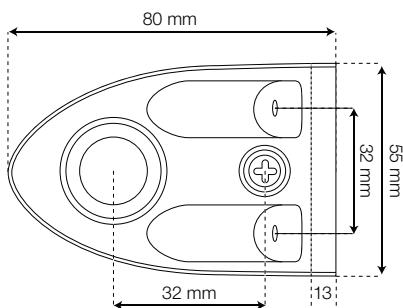

Meubelsteloot hoekdrager

Meubelsteloot hoekdrager geschroefd of gedreveld

Hoekdrager van kunststof om te schroeven, basishoogte 25 mm, voor bodemmontage, optimale draagkracht voor zijwanden en bodem, hoogteverstelling middels schroefdraad. Verstelling 23 mm.

De hoekdrager wordt geleverd als afgebeeld.

Meubelsteloot hoekdrager

Art.nr.	Omschrijving	Afmeting	Kleur	VPE
240022-7900	Meubelsteloot hoekdrager	27 - 55 mm	zwart	100 stuks