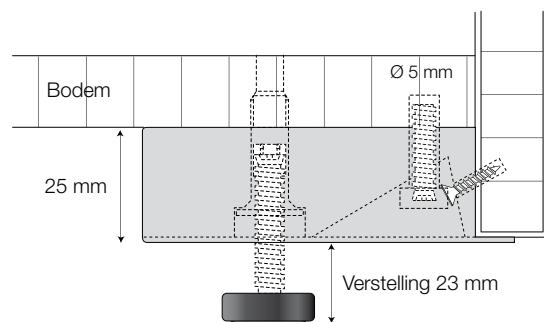

Meubelsteloot hoekdrager

Meubelsteloot hoekdrager geschroefd of gedreveld

Hoekdrager van kunststof om te schroeven, basishoogte 25 mm, voor bodemmontage, optimale draagkracht voor zijwanden en bodem, hoogteverstelling middels schroefdraad. Verstelling 23 mm.

De hoekdrager wordt geleverd als afgebeeld.

Meubelsteloot hoekdrager

Art.nr.	Omschrijving	Afmeting	Kleur	VPE
240022-7900	Meubelsteloot hoekdrager	27 - 55 mm	zwart	100 stuks