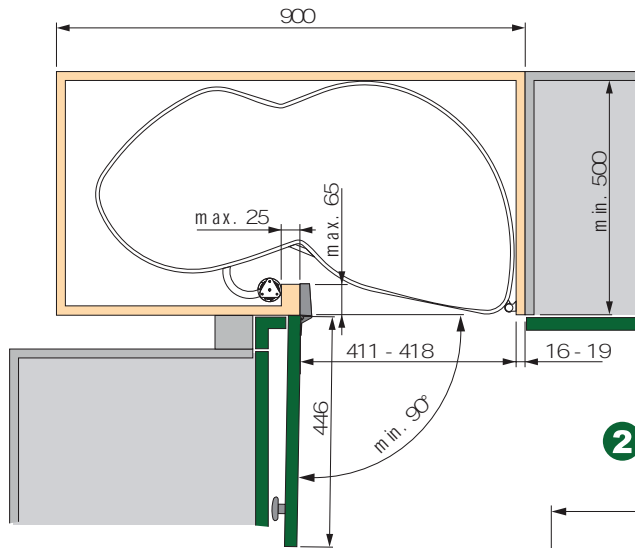

### Daytona korpus 1000 mm, deurmaat 600 mm

De set wordt geleverd inclusief de bijbehorende mandenset.

## 1 Maatvoering Daytona 900, deurmaat 450 mm

Afbeelding: Montage rechts

## 2 Maatvoering Daytona 1000, deurmaat 500 mm

Afbeelding: Montage rechts

## 3 Maatvoering Daytona 1000, deurmaat 600 mm

Afbeelding: Montage rechts