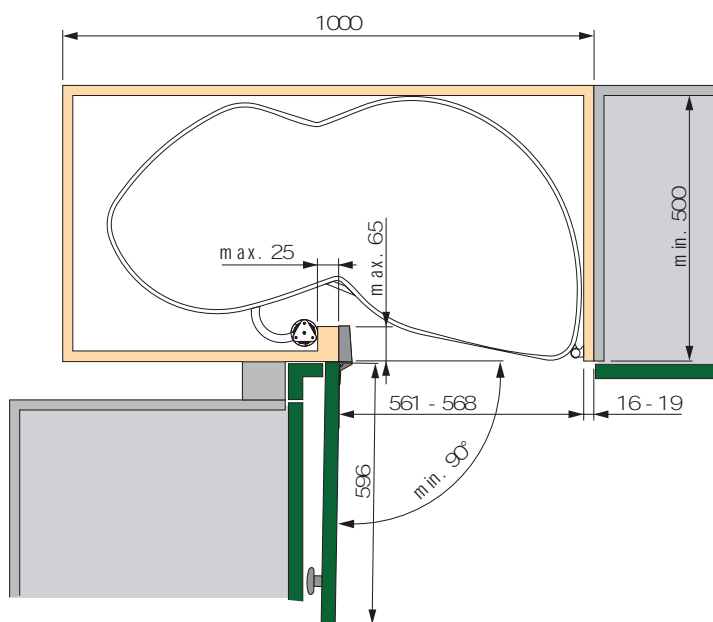

### Daytona korpus 1000 mm, deurmaat 600 mm

De set wordt geleverd inclusief de bijbehorende mandenset.

## 1 Maatvoering Daytona 900, deurmaat 450 mm

Afbeelding: Montage rechts

## 2 Maatvoering Daytona 1000, deurmaat 500 mm

Afbeelding: Montage rechts

## 3 Maatvoering Daytona 1000, deurmaat 600 mm

Afbeelding: Montage rechts