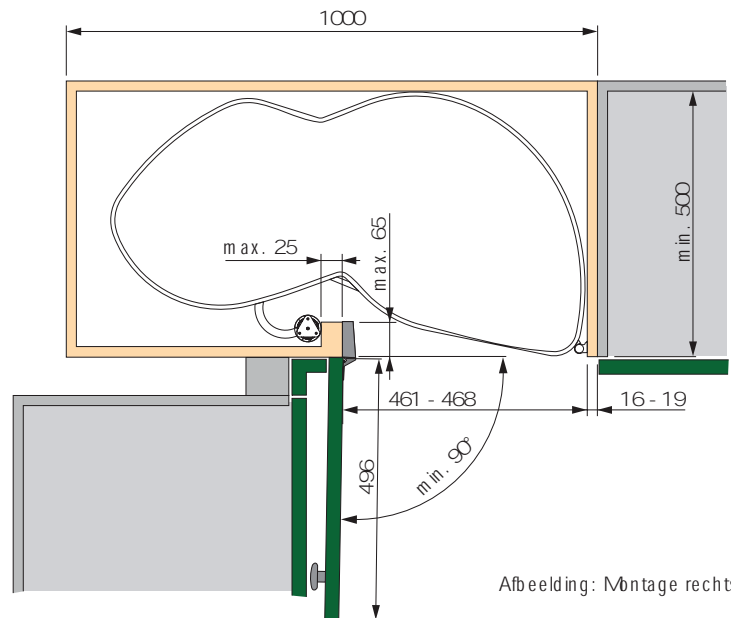

### Daytona korpus 1000 mm, deurmaat 600 mm

De set wordt geleverd inclusief de bijbehorende mandenset.

## 1 Maatvoering Daytona 900, deurmaat 450 mm

Afbeelding: Montage rechts

## 2 Maatvoering Daytona 1000, deurmaat 500 mm

Afbeelding: Montage rechts

## 3 Maatvoering Daytona 1000, deurmaat 600 mm

Afbeelding: Montage rechts