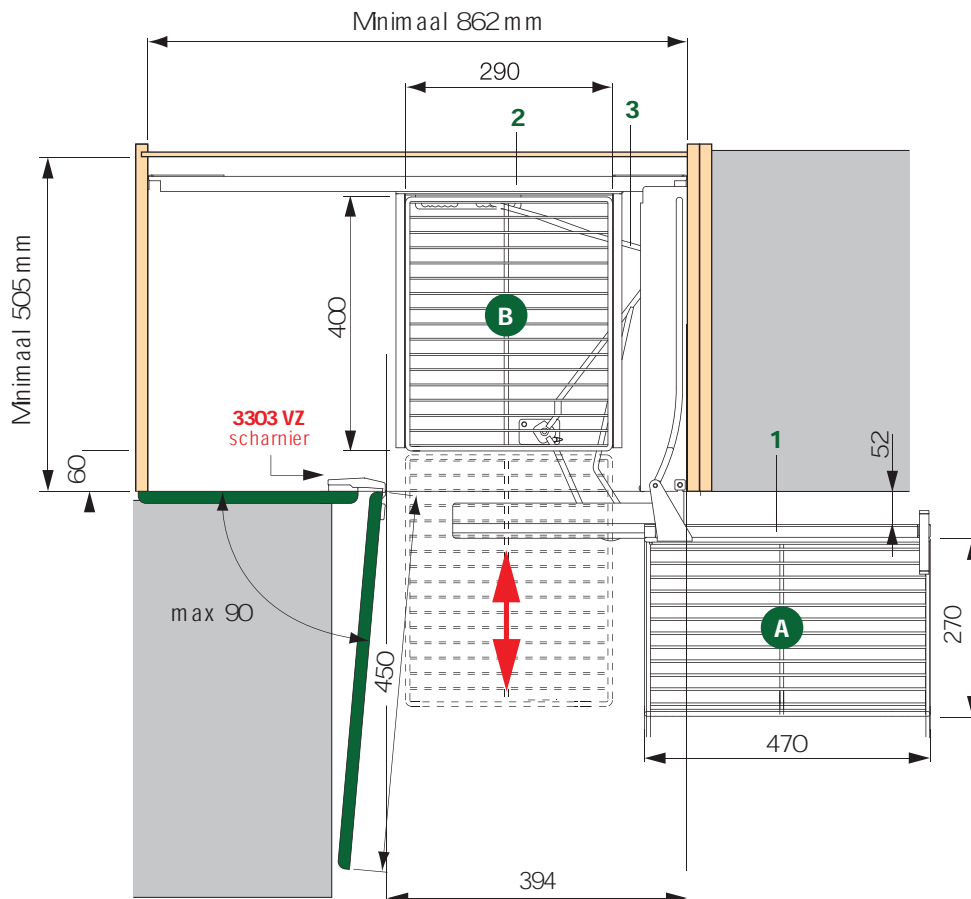

Afbeelding: Magic Corner Deluxe rechts, mandenset Excellent.

Magic Corner Deluxe korpus 900 mm, deurmaat 450 mm

U kiest linker of rechter uitvoering + gewenste mandenset

Frame korpus 900 mm

Art.nr.	Omschrijving	VPE
300058032	Magic Corner Deluxe 900 rechts	1 stuks
300058132	Magic Corner Deluxe 900 links	1 stuks

PEKA - dé Zwitserse uitvinder van de Magic Corner!

- Korpusbuitenmaat 1000 mm of 900 mm
- Kastdiepte binnenmaat 505 mm
- Deurbreedte bij 1000 mm = 550 mm
- Deurbreedte bij 900 mm = 450 mm
- Voor scharnierende deuren
- Ook achterste manden volledig uittrekbaar
- In hoogte verstelbare handgreep
- Geïntegreerde Softstop demping
- Draagvermogen voorste manden 10 kg elk, achterste manden 8 kg elk

Peka Magic Corner Deluxe 900/505 diep

- 1. Uittrekraam met in hoogte verstelbare greep
- 2. Achterwandframe
- 3. Zwenkhevel
- 4. Bovenste bevestiging
- 5. Onderste bevestiging

Afbeelding: Montage rechts

Peka Magic Corner Deluxe 1000/505 diep

1. Uittrekraam met in hoogte verstelbare greep
2. Achterwandframe
3. Zwenkhevel
4. Bovenste bevestiging
5. Onderste bevestiging

Afbeelding: Montage rechts