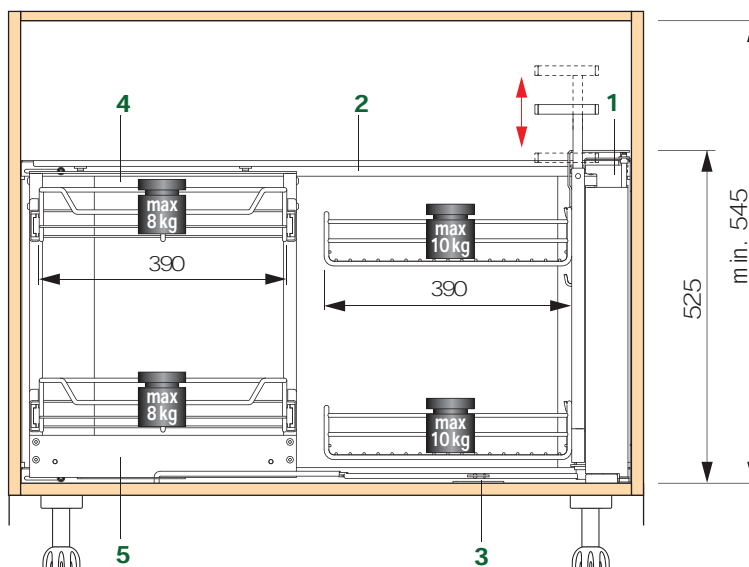

PEKA - dé Zwitserse uitvinder van de Magic Corner!

- Korpusbuitenmaat 1000 mm of 900 mm
- Kastdiepte binnenmaat 505 mm
- Deurbreedte bij 1000 mm = 550 mm
- Deurbreedte bij 900 mm = 450 mm
- Voor scharnierende deuren
- Ook achterste manden volledig uittrekbaar
- In hoogte verstelbare handgreep
- Geïntegreerde Softstop demping
- Draagvermogen voorste manden 10 kg elk, achterste manden 8 kg elk

Peka Magic Corner Deluxe 900/505 diep

- 1. Uittrekraam met in hoogte verstelbare greep
- 2. Achterwandframe
- 3. Zwenkhevel
- 4. Bovenste bevestiging
- 5. Onderste bevestiging

Afbeelding: Montage rechts

Peka Magic Corner Deluxe 1000/505 diep

1. Uittrekraam met in hoogte verstelbare greep
2. Achterwandframe
3. Zwenkhevel
4. Bovenste bevestiging
5. Onderste bevestiging

Afbeelding: Montage rechts