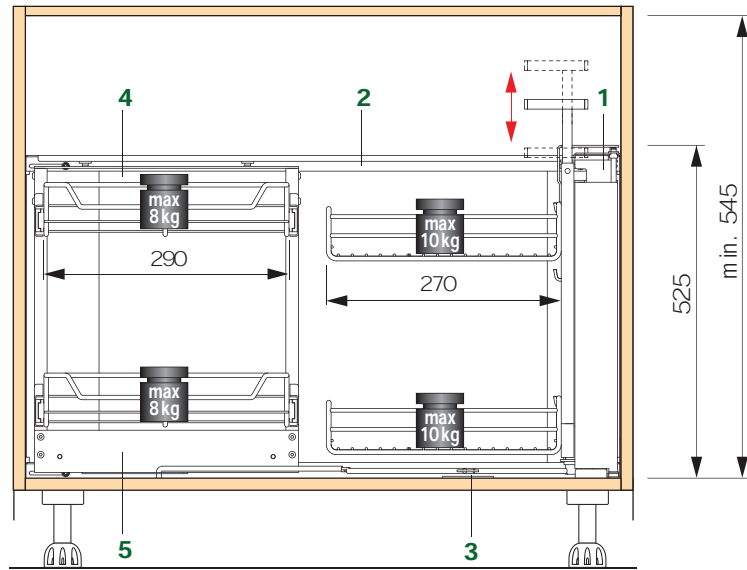

Afbeelding: Magic Corner Deluxe rechts, mandenset Excellent.

Magic Corner Deluxe korpus 900 mm, deurmaat 450 mm

U kiest linker of rechter uitvoering + gewenste mandenset

Frame korpus 900 mm

Art.nr.	Omschrijving	VPE
300058032	Magic Corner Deluxe 900 rechts	1 stuks
300058132	Magic Corner Deluxe 900 links	1 stuks

PEKA - dé Zwitserse uitvinder van de Magic Corner!

- Korpusbuitenmaat 1000 mm of 900 mm
- Kastdiepte binnenmaat 505 mm
- Deurbreedte bij 1000 mm = 550 mm
- Deurbreedte bij 900 mm = 450 mm
- Voor scharnierende deuren
- Ook achterste manden volledig uittrekbaar
- In hoogte verstelbare handgreep
- Geïntegreerde Softstop demping
- Draagvermogen voorste manden 10 kg elk, achterste manden 8 kg elk

Peka Magic Corner Deluxe 900/505 diep

- 1. Uittrekraam met in hoogte verstelbare greep
- 2. Achterwandframe
- 3. Zwenkhevel
- 4. Bovenste bevestiging
- 5. Onderste bevestiging

Afbeelding: Montage rechts

Peka Magic Corner Deluxe 1000/505 diep

1. Uittrekraam met in hoogte verstelbare greep
2. Achterwandframe
3. Zwenkhevel
4. Bovenste bevestiging
5. Onderste bevestiging

Afbeelding: Montage rechts