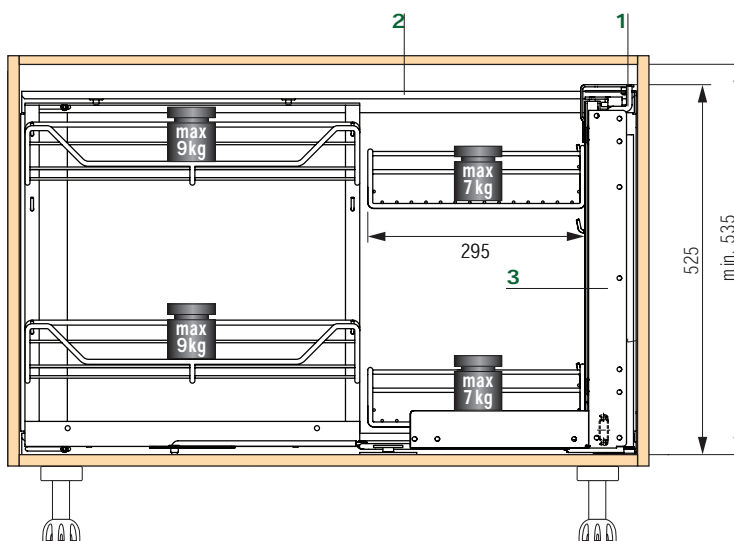

Afbeelding: Magic Corner Standard rechts, mandenset Arena.

Magic Corner Standard korpus 900 mm, deurmaat 450 mm

U kiest linker of rechter uitvoering + gewenste mandenset

Frame korpus 900 mm

Art.nr.	Omschrijving	VPE
300032602	Magic Corner Standard 900 links	1 stuks
300033102	Magic Corner Standard 900 rechts	1 stuks

+

Mandenset standard korpus 900 mm

Art.nr.	Omschrijving	VPE
300001105	Mandenset Standard Excellent 900	set/4
300038305	Mandenset Standard Arena 900	set/4

Links

Rechts

Set Excellent 900

Set Arena 900

Optioneel Softstop demping

Art.nr.	Omschrijving	VPE
300031300	Softstop voor Magic Corner	1 stuks

PEKA - dé Zwitserse uitvinder van de Magic Corner!

- Korpusbuitenmaat 900 mm
- Kastdiepte binnenmaat 505 mm
- Deurbreedte bij 900 mm = 450 mm
- Voor meedraaiende deur (dus geen scharnieren)
- Optioneel Softstop demping
- Draagvermogen voorste manden 7 kg elk, achterste manden 9 kg elk
- Achterste manden niet uittrekbaar

Peka Magic Corner Standard 900/500 diep

- 1. Uittreкраam
- 2. Achterwand frame
- 3. Fronthouder
- 4. Zwenkdevel

Afbeelding: Montage rechts