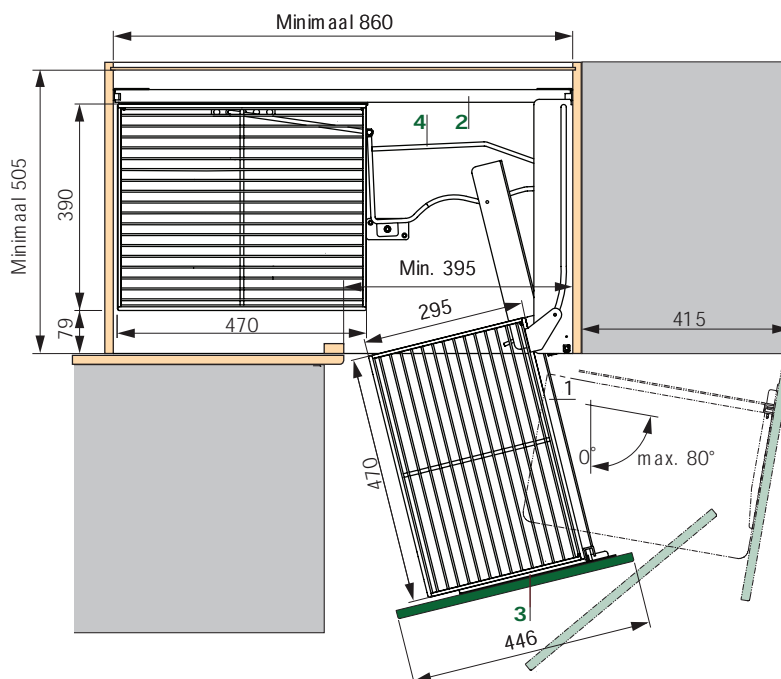

Afbeelding: Magic Corner Standard rechts, mandenset Arena.

Magic Corner Standard korpus 900 mm, deurmaat 450 mm

U kiest linker of rechter uitvoering + gewenste mandenset

Frame korpus 900 mm

Art.nr.	Omschrijving	VPE
300032602	Magic Corner Standard 900 links	1 stuks
300033102	Magic Corner Standard 900 rechts	1 stuks

+

Mandenset standard korpus 900 mm

Art.nr.	Omschrijving	VPE
300001105	Mandenset Standard Excellent 900	set/4
300038305	Mandenset Standard Arena 900	set/4

Links

Rechts

Set Excellent 900

Set Arena 900

Optioneel Softstop demping

Art.nr.	Omschrijving	VPE
300031300	Softstop voor Magic Corner	1 stuks

PEKA - dé Zwitserse uitvinder van de Magic Corner!

- Korpusbuitenmaat 900 mm
- Kastdiepte binnenmaat 505 mm
- Deurbreedte bij 900 mm = 450 mm
- Voor meedraaiende deur (dus geen scharnieren)
- Optioneel Softstop demping
- Draagvermogen voorste manden 7 kg elk, achterste manden 9 kg elk
- Achterste manden niet uittrekbaar

Peka Magic Corner Standard 900/500 diep

- 1. Uittreкраam
- 2. Achterwand frame
- 3. Fronthouder
- 4. Zwenkdevel

Afbeelding: Montage rechts