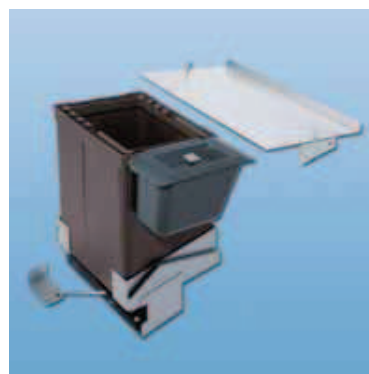

# Pesaboy 450-500-550-600

- Voor korpusbreedte 450,500,550 en 600
- Inhoud verschillend per korpusbreedte
- Stalen afsluitdeksel
- Links- en rechts monteerbaar
- Kantelt naar buiten bij openen deur
- Uitneembare grote bak

## Omschrijving

Omschrijving	Art.nr.
Pesaboy 450 afvalsysteem 1 x 35 L	200089300
Pesaboy 500 afvalsysteem 1 x 35 L	200089200
Pesaboy 550 afvalsysteem 1 x 35 L + 1 x 5 L	200089100
Pesaboy 600 afvalsysteem 1 x 35 L + 1 x 5 L	200089000

## Technische informatie

- Inhoud (zie artikelomschrijving)
- Bruin / poedercoating
- Formaten D x H 330 x 510

**TIP:** Bij het openen van de deur kantelt het Pesaboy ladesysteem naar voren voor een makkelijke toegang. Het extra (bij 550mm en 600mm) organisch afvalbakje kan ook aan een deurtje gehangen worden.