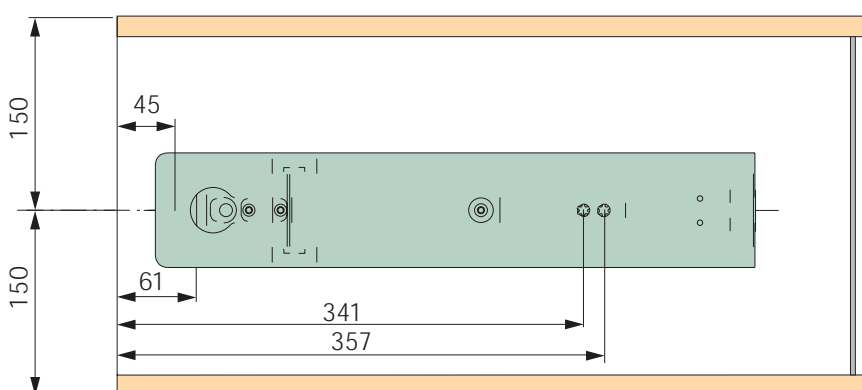

Montage van bovenste geleider