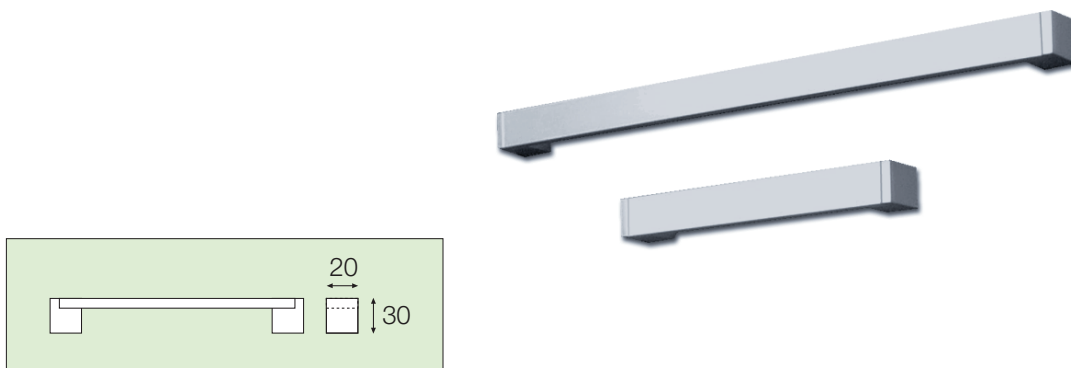

Aluminium grepen

Berlin aluminium greep

Art.Nr.	Afmeting	Boormaat	Kleur	Verpakkingseenheid
FWA1212-128	30 x 22 x 20 mm	128 mm	aluminium	12 stuks
FWA1212-160	30 x 22 x 20 mm	160 mm	aluminium	12 stuks
FWA1212-224	30 x 22 x 20 mm	224 mm	aluminium	12 stuks
FWA1212-288	30 x 22 x 20 mm	288 mm	aluminium	12 stuks
FWA1212-352	30 x 22 x 20 mm	352 mm	aluminium	12 stuks
FWA1212-480	30 x 22 x 20 mm	480 mm	aluminium	12 stuks
FWA1212-608	30 x 22 x 20 mm	608 mm	aluminium	12 stuks
FWA1212-736	30 x 22 x 20 mm	736 mm	aluminium	12 stuks

Dresden aluminium greep

Art.Nr.	Afmeting	Boormaat	Kleur	Verpakkingseenheid
FWA5101-128	20 x 25 mm	128 mm	aluminium	15 stuks
FWA5101-160	20 x 25 mm	160 mm	aluminium	15 stuks
FWA5101-224	20 x 25 mm	224 mm	aluminium	12 stuks
FWA5101-320	20 x 25 mm	320 mm	aluminium	12 stuks

Dresden aluminium knop

Art.Nr.	Afmeting	Boormaat	Kleur	Verpakkingseenheid
FWA5101-16	20 x 25 mm	16 mm	aluminium	50 stuks

Aluminium grepen

Bremen aluminium greep

Art.Nr.	Afmeting	Boormaat	Kleur	Verpakkingseenheid
FWA3411- 96	20 x 20 mm	320 mm	aluminium	20 stuks
FWA3411-128	20 x 20 mm	128 mm	aluminium	15 stuks
FWA3411-160	20 x 20 mm	160 mm	aluminium	15 stuks
FWA3411-224	20 x 20 mm	224 mm	aluminium	12 stuks
FWA3411-320	20 x 20 mm	320 mm	aluminium	12 stuks
FWA3411-480	20 x 20 mm	480 mm	aluminium	12 stuks
FWA3411-608	20 x 20 mm	608 mm	aluminium	12 stuks
FWA3411-736	20 x 20 mm	736 mm	aluminium	12 stuks