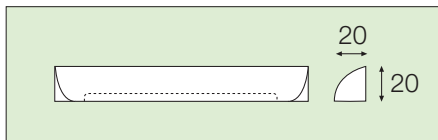

Aluminium grepen

Berlin aluminium greep

Art.Nr.	Afmeting	Boormaat	Kleur	Verpakkingseenheid
FWA1212-128	30 x 22 x 20 mm	128 mm	aluminium	12 stuks
FWA1212-160	30 x 22 x 20 mm	160 mm	aluminium	12 stuks
FWA1212-224	30 x 22 x 20 mm	224 mm	aluminium	12 stuks
FWA1212-288	30 x 22 x 20 mm	288 mm	aluminium	12 stuks
FWA1212-352	30 x 22 x 20 mm	352 mm	aluminium	12 stuks
FWA1212-480	30 x 22 x 20 mm	480 mm	aluminium	12 stuks
FWA1212-608	30 x 22 x 20 mm	608 mm	aluminium	12 stuks
FWA1212-736	30 x 22 x 20 mm	736 mm	aluminium	12 stuks

Dresden aluminium greep

Art.Nr.	Afmeting	Boormaat	Kleur	Verpakkingseenheid
FWA5101-128	20 x 25 mm	128 mm	aluminium	15 stuks
FWA5101-160	20 x 25 mm	160 mm	aluminium	15 stuks
FWA5101-224	20 x 25 mm	224 mm	aluminium	12 stuks
FWA5101-320	20 x 25 mm	320 mm	aluminium	12 stuks

Dresden aluminium knop

Art.Nr.	Afmeting	Boormaat	Kleur	Verpakkingseenheid
FWA5101-16	20 x 25 mm	16 mm	aluminium	50 stuks

Aluminium grepen

Bremen aluminium greep

Art.Nr.	Afmeting	Boormaat	Kleur	Verpakkingseenheid
FWA3411- 96	20 x 20 mm	320 mm	aluminium	20 stuks
FWA3411-128	20 x 20 mm	128 mm	aluminium	15 stuks
FWA3411-160	20 x 20 mm	160 mm	aluminium	15 stuks
FWA3411-224	20 x 20 mm	224 mm	aluminium	12 stuks
FWA3411-320	20 x 20 mm	320 mm	aluminium	12 stuks
FWA3411-480	20 x 20 mm	480 mm	aluminium	12 stuks
FWA3411-608	20 x 20 mm	608 mm	aluminium	12 stuks
FWA3411-736	20 x 20 mm	736 mm	aluminium	12 stuks