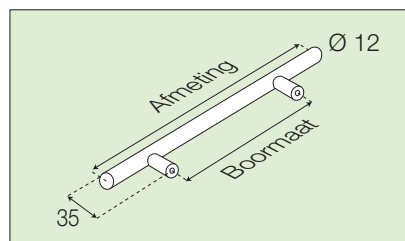

Stanggrepen en booggrepen

Stanggrepen

Art.Nr.	Afmeting	Boormaat	Kleur	Verpakkingseenheid
2087	Ø 12 x 208 mm	128 mm	rvs-look	20 stuks
2407	Ø 12 x 240 mm	160 mm	rvs-look	20 stuks
2727	Ø 12 x 272 mm	192 mm	rvs-look	20 stuks
3207	Ø 12 x 320 mm	240 mm	rvs-look	10 stuks
3687	Ø 12 x 368 mm	288 mm	rvs-look	10 stuks
4167	Ø 12 x 416 mm	336 mm	rvs-look	10 stuks
5127	Ø 12 x 512 mm	432 mm	rvs-look	10 stuks
5607	Ø 12 x 560 mm	480 mm	rvs-look	10 stuks
6207	Ø 12 x 620 mm	540 mm	rvs-look	10 stuks
6887	Ø 12 x 688 mm	608 mm	rvs-look	10 stuks
8007	Ø 12 x 800 mm	720 mm	rvs-look	5 stuks
9807	Ø 12 x 980 mm	900 mm	rvs	5 stuks
118007	Ø 12 x 1180 mm	1100 mm	rvs	5 stuks
125007	Ø 12 x 1250 mm	1170 mm	rvs	5 stuks
150007	Ø 12 x 1500 mm	1420 mm	rvs	5 stuks

Booggrepen

Art.Nr.	Afmeting	Boormaat	Kleur	Verpakkingseenheid
1210	Ø 10 mm	96 mm	rvs-look	20 stuks
1211	Ø 10 mm	128 mm	rvs-look	20 stuks
1212	Ø 10 mm	160 mm	rvs-look	20 stuks
1213	Ø 10 mm	224 mm	rvs-look	10 stuks
1214	Ø 10 mm	288 mm	rvs-look	10 stuks

Knoppen en grepen

Beugelgreep

Art.Nr.	Afmeting	Kleur	Verpakkingseenheid
969	ø 10 x 96 mm	matnikkel	25 stuks
1289	ø 10 x 128 mm	matnikkel	25 stuks
1609	ø 10 x 160 mm	matnikkel	25 stuks
2249	ø 10 x 224 mm	matnikkel	25 stuks
3209	ø 10 x 320 mm	matnikkel	25 stuks
961	ø 10 x 96 mm	chroom	25 stuks
1281	ø 10 x 128 mm	chroom	25 stuks
1601	ø 10 x 160 mm	chroom	25 stuks
2241	ø 10 x 224 mm	chroom	25 stuks
3201	ø 10 x 320 mm	chroom	25 stuks
966	ø 10 x 96 mm	rvs	25 stuks
1286	ø 10 x 128 mm	rvs	25 stuks
1606	ø 10 x 160 mm	rvs	25 stuks
1926	ø 10 x 192 mm	rvs	25 stuks
3206	ø 10 x 320 mm	rvs	25 stuks
4166	ø 10 x 416 mm	rvs	25 stuks
5126	ø 10 x 512 mm	rvs	25 stuks