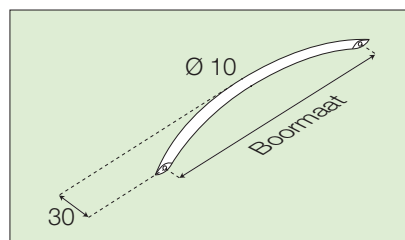

Stanggrepen en booggrepen

Stanggrepen

Art.Nr.	Afmeting	Boormaat	Kleur	Verpakkingseenheid
2087	Ø 12 x 208 mm	128 mm	rvs-look	20 stuks
2407	Ø 12 x 240 mm	160 mm	rvs-look	20 stuks
2727	Ø 12 x 272 mm	192 mm	rvs-look	20 stuks
3207	Ø 12 x 320 mm	240 mm	rvs-look	10 stuks
3687	Ø 12 x 368 mm	288 mm	rvs-look	10 stuks
4167	Ø 12 x 416 mm	336 mm	rvs-look	10 stuks
5127	Ø 12 x 512 mm	432 mm	rvs-look	10 stuks
5607	Ø 12 x 560 mm	480 mm	rvs-look	10 stuks
6207	Ø 12 x 620 mm	540 mm	rvs-look	10 stuks
6887	Ø 12 x 688 mm	608 mm	rvs-look	10 stuks
8007	Ø 12 x 800 mm	720 mm	rvs-look	5 stuks
9807	Ø 12 x 980 mm	900 mm	rvs	5 stuks
118007	Ø 12 x 1180 mm	1100 mm	rvs	5 stuks
125007	Ø 12 x 1250 mm	1170 mm	rvs	5 stuks
150007	Ø 12 x 1500 mm	1420 mm	rvs	5 stuks

Booggrepen

Art.Nr.	Afmeting	Boormaat	Kleur	Verpakkingseenheid
1210	Ø 10 mm	96 mm	rvs-look	20 stuks
1211	Ø 10 mm	128 mm	rvs-look	20 stuks
1212	Ø 10 mm	160 mm	rvs-look	20 stuks
1213	Ø 10 mm	224 mm	rvs-look	10 stuks
1214	Ø 10 mm	288 mm	rvs-look	10 stuks