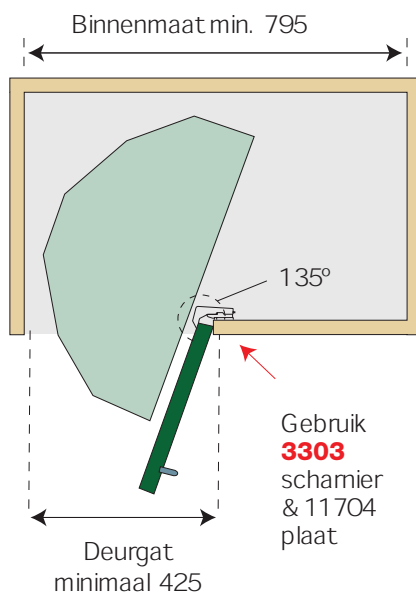

Mand 760 mm breed

Deurgeleiding

- Korpusbinnenmaat minimaal 795 mm
- Kastdiepte binnenmaat 450 mm
- Deurbreedte 460 mm
- Afzonderlijk draaibare manden
- Voor korpusbreedte 900 mm
- Montagebeugels los of per twee in één beugel
- Eventueel deurgeleiding toepasbaar
- Zowel links als rechts te gebruiken

Halve maan

Art.nr.	Omschrijving	Korpus	Afmeting	Kleur	VPE
9338	Halve maan	min. 860	760x365x100	chrom	per set

TIP: Bij gebruik van de halve maan kunt u het GRASS 120° 3803-scharnier (toepassing 1) of het GRASS blinde hoek 3303-scharnier gebruiken (toepassing 2).

Toepassing 1:

Maatvoering:

Montagebeugel set van 2

Art.nr. 9338-3

Montagebeugel voor 2 manden

Art.nr. 9338-4

Toepassing 2:

Maatvoering: