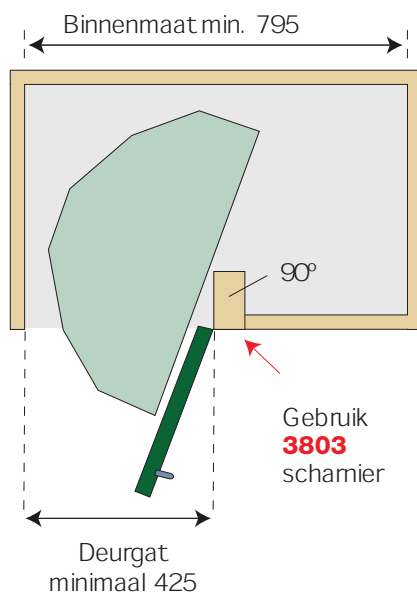

Mand 760 mm breed

Deurgeleiding

- Korpusbinnenmaat minimaal 795 mm
- Kastdiepte binnenmaat 450 mm
- Deurbreedte 460 mm
- Afzonderlijk draaibare manden
- Voor korpusbreedte 900 mm
- Montagebeugels los of per twee in één beugel
- Eventueel deurgeleiding toepasbaar
- Zowel links als rechts te gebruiken

Halve maan

Art.nr.	Omschrijving	Korpus	Afmeting	Kleur	VPE
9338	Halve maan	min. 860	760x365x100	chrom	per set

TIP: Bij gebruik van de halve maan kunt u het GRASS 120° 3803-scharnier (toepassing 1) of het GRASS blinde hoek 3303-scharnier gebruiken (toepassing 2).

Toepassing 1:

Maatvoering:

Montagebeugel set van 2

Art.nr. 9338-3

Montagebeugel voor 2 manden

Art.nr. 9338-4

Toepassing 2:

Maatvoering: