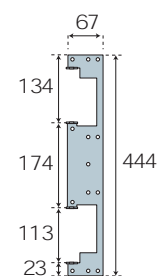

Montagebeugel voor 2 manden

Art.nr. 9338-6