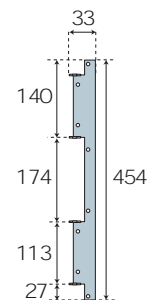

Mand 760 mm breed

Deurgeleiding

- Korpusbinnenmaat minimaal 795 mm
- Kastdiepte binnenmaat 450 mm
- Deurbreedte 460 mm
- Afzonderlijk draaibare manden
- Voor korpusbreedte 900 mm
- Montagebeugels los of per twee in één beugel
- Eventueel deurgeleiding toepasbaar
- Zowel links als rechts te gebruiken

Halve maan

Art.nr.	Omschrijving	Korpus	Afmeting	Kleur	VPE
9338	Halve maan	min. 860	760x365x100	chrom	per set

TIP: Bij gebruik van de halve maan kunt u het GRASS 120° 3803-scharnier (toepassing 1) of het GRASS blinde hoek 3303-scharnier gebruiken (toepassing 2).

Toepassing 1:

Maatvoering:

Montagebeugel set van 2

Art.nr. 9338-3

Montagebeugel voor 2 manden

Art.nr. 9338-4

Toepassing 2:

Maatvoering: