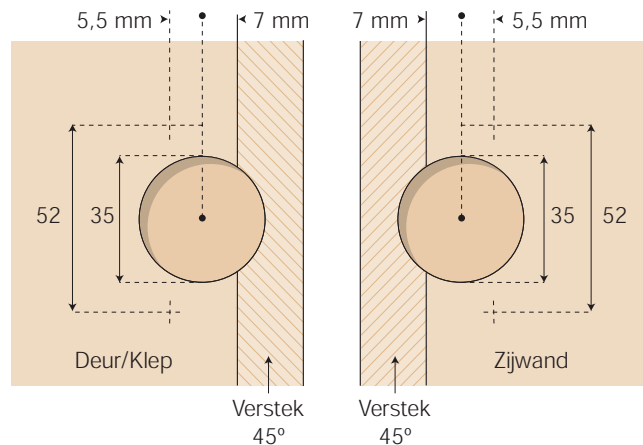

## Verstekscharnier voor deuren en kleppen met openingshoek 135°

- Driedimensionaal verstelbaar  
3 mm in hoogte, 1,5 mm in diepte  
en 1,5 mm in breedte

## Verstekscharnier 135° Verstekhoek 45°

### Verwerkingsaanwijzing

Boordiameter 35 mm ± 0,1  
Boordiepte 13,5 mm

Deurdikte 16 - 22 mm\*  
Zijwanddikte 16 - 22 mm\*

\* vanaf zijwanddikte 20 mm  
moet de rand 3 mm worden  
afgeschuind