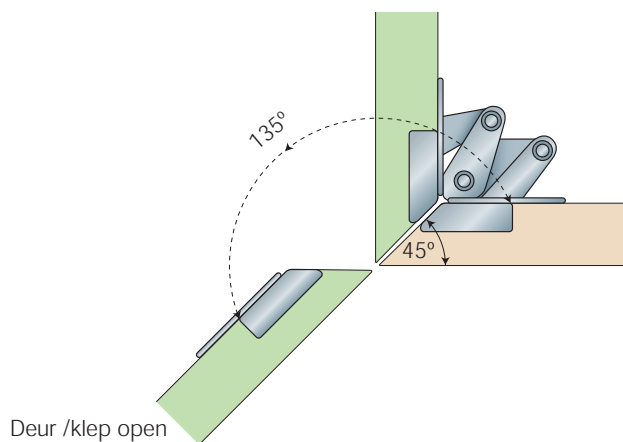

## Verstekscharnier voor deuren en kleppen met openingshoek 135°

- Driedimensionaal verstelbaar  
3 mm in hoogte, 1,5 mm in diepte  
en 1,5 mm in breedte

## Verstekscharnier 135° Verstekhoek 45°

### Verwerkingsaanwijzing

Boordiameter 35 mm ± 0,1  
Boordiepte 13,5 mm

Deurdikte 16 - 22 mm\*  
Zijwanddikte 16 - 22 mm\*

\* vanaf zijwanddikte 20 mm  
moet de rand 3 mm worden  
afgeschuind