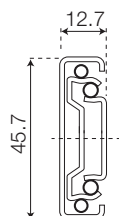

Maatvoeringen:

Kogelladegeleider zijmontage

* voor houten lades