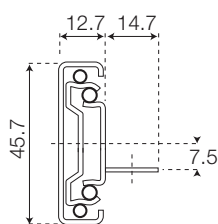

Maatvoeringen:

Kogelladegeleider bodemmontage

* voor houten lades