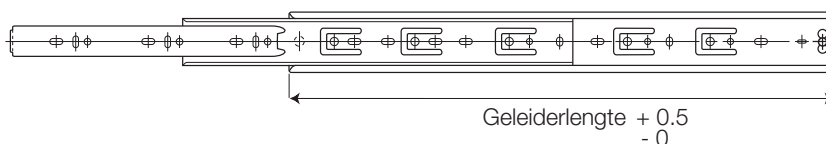

Maatvoeringen:

Kogelladegeleider zijmontage

* voor houten lades