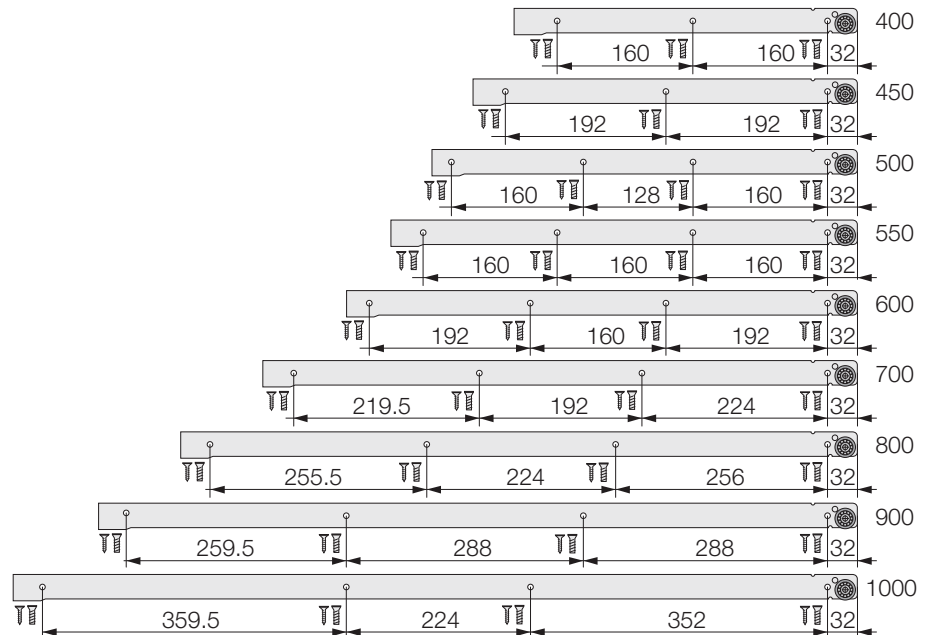

Alle maten in mm.