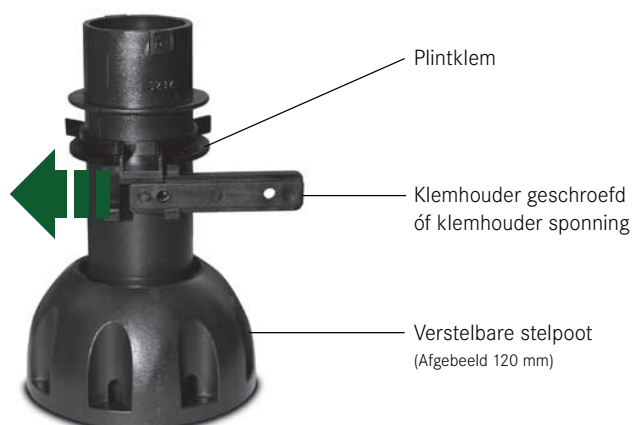

Stelpoten en toebehoren

Stelpoten, draagvermogen 300 kg per stuk

Omschrijving	Maatvoering	Kleur	VPE	Art.nr.
Stelpoot kunststof	80 mm (verstelling 70 - 100 mm)	zwart	100 stuks	500008-7900
Stelpoot kunststof	100 mm (verstelling 90 - 120 mm)	zwart	100 stuks	500010-7900
Stelpoot kunststof	120 mm (verstelling 110 - 140 mm)	zwart	100 stuks	500012-7900
Stelpoot kunststof	150 mm (verstelling 140 - 170 mm)	zwart	100 stuks	500015-7900
Stelpoot kunststof	170 mm (verstelling 160 - 190 mm)	zwart	100 stuks	500017-7900
Stelpoot kunststof	200 mm (verstelling 187 - 220 mm)	zwart	100 stuks	500020-7900

Toebehoren bij stelpoten

Demontagelus

Stelpoten en toebehoren

500051-7900
Bevestigingsplaat geschroefd

500050-7900
Bevestigingsplaat gedreveld

500070-7900
Plintklem

520060-9901
Plindrukveer

310086-7900
Klemhouder schroeven

Bevestigingsplaten

Art.nr.	Omschrijving	Kleur	VPE
500051-7900	Bevestigingsplaat geschroefd	zwart	100 stuks
500050-7900	Bevestigingsplaat gedreveld	zwart	100 stuks

Toebehoren (optioneel)

520070-7900	Plintklem	zwart	100 stuks
310086-7900	Klemhouder voor schroeven	zwart	100 stuks
520060-9901	Plindrukveer	metaal	100 stuks

Verstel mogelijkheden stelpoten

70 -100 	90 -120 	110 -140 	140 -170 	160 -190 	187 -220 
80 mm	100 mm	120 mm	150 mm	170 mm	200 mm